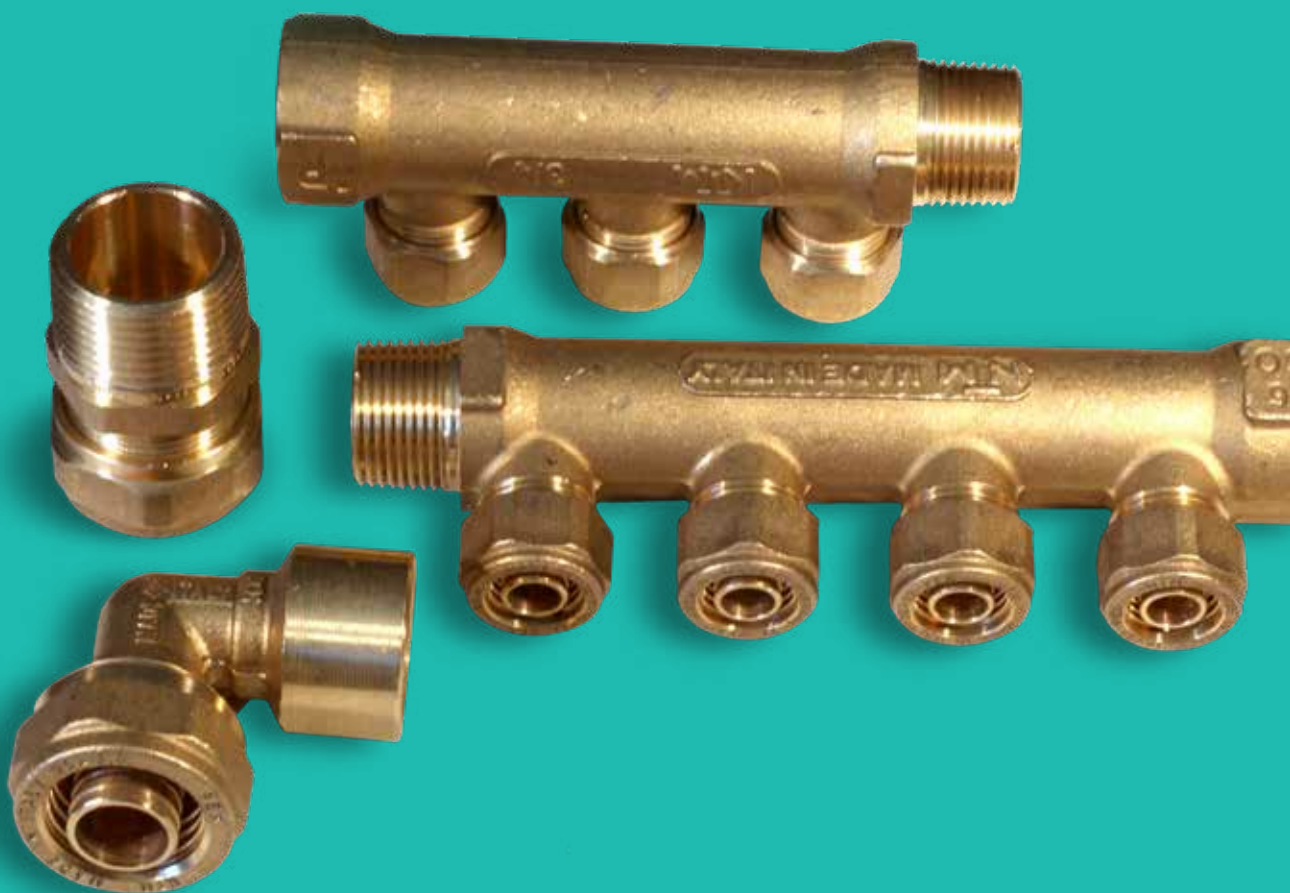

עדכון מחיר

צנרת דירתית

צינור פקסגול דרג 24

מק"ט	מידה	עובי דופן	מחיר (ש"ח/מ"א)
PC-16x2.2 *	16	2.2	14.01
PC-20x2.8 *	20	2.8	21.33
PC-25x3.5 **	25	3.5	41.75
PA-32x4.4 **	32	4.4	70.77

* אורך 50 מ' או/ו 100 מ'
** אורך 50 מ'