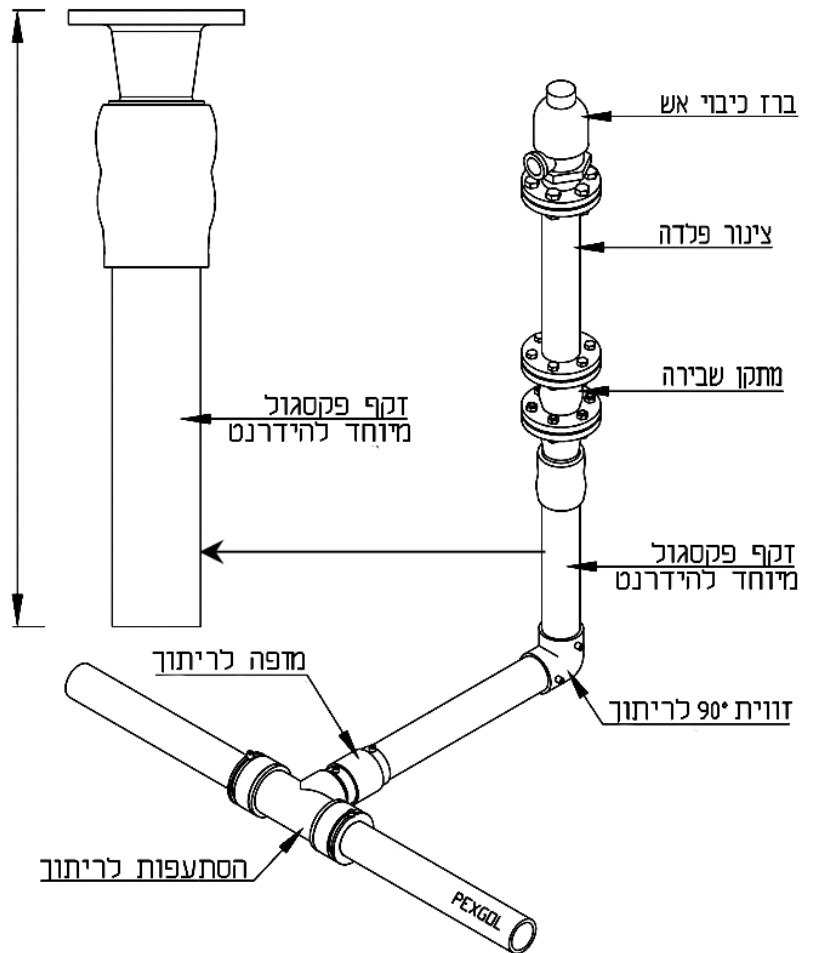

זקף פקסגול מיוחד להידרנט

מק"ט	קוטר	מחיר (ש"ח)
85511004	110/4"	1,219.68
85511005	160/6"	2,286.90

- זקף ההידרנט מותקן ביציאה מהקרקע עד מתקן השבירה כפי שמופיע בשרטוט.
- הזקף כולל 1.3 מ' צינור פקסגול דרג 15 ואוגן מתכת המוחדר לתוך הצינור.

זקף פקסגול להידרנט, ביציאה מהסתעפות בריתוך

ברז כיבוי אש 110/160 - דגם A

פרט אוגנים בזקף

קוטר	תקן	מספר חורים	מרכז חורים
4"	DIN 2501	8	180 מ"מ
6"	DIN 2501	8	240 מ"מ

קשתות פקסגול

קשתות פקסגול הן מוצר חרושתי ומיוחד הניתן לייצור בגרסאות שונות ובהתאמה אופטימלית, לצרכי המערכת שלך.