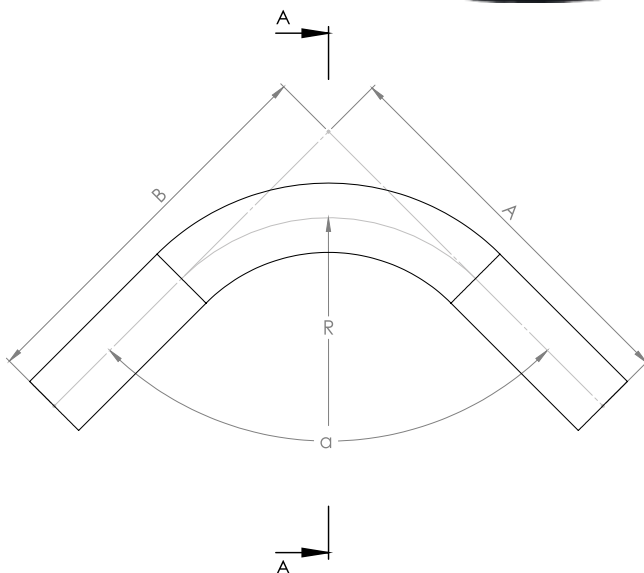

פיקדון עבור ערכת קיבוע

הקשת יוצאת מהמפעל עם ערכת קיבוע בפיקדון של 500 ש"ח שיוחזר עם החזרת ערכת הקיבוע לשירות שדה של גולן.

קצה ישר ומעוגל

קצה מאוגן בהפשלה

קצה מאוגן בהפשלה כולל אוגן

HOIK

משרד שיווק | 077-9021200 | orders@golanglobal.com
המפעל | קיבוץ שער הגולן, ד.ג. עמק הירדן 1514500