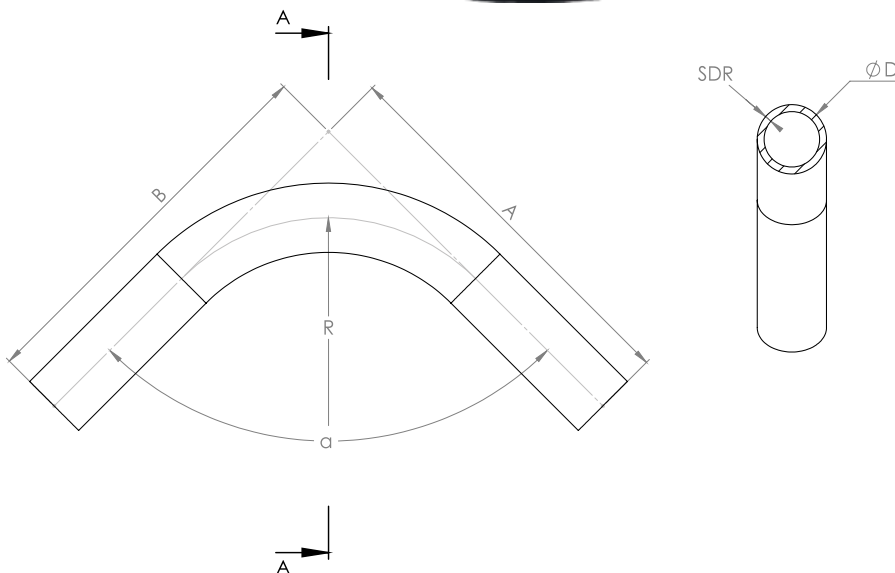

קשתות פקסגול

קשתות פקסגול הן מוצר חרושתי ומיוחד הניתן לייצור בגרסאות שונות ובהתאמה אופטימלית, לצרכי המערכת שלך.

יש לבחור ולציין בהזמנתך, את הנתונים הבאים:

- קוטר הצינור הדרוש בקשת D
- דרג הצינור הדרוש בקשת SDR
- זווית הכיפוף הדרושה בקשת
- רדיוס הכיפוף הדרוש בהתאמה למיקום המיועד לתקנתה
- אורכי הצלעות $A - B$ הדרוש בקשת לבחירתך בין אורך MIN לאורך MAX

ליצירת התאמה לאופן החיבור הדרוש עבור התקנה, יש לבחור:

1. קצה צינור ישר ומעוגל (התאמה לריתוך EF ואו להתקנת מחבר מכני).
2. קצה צינור מאוגן בהפשלה (FLEIR) כולל אוגן מתכת "חופשי" בהתאמה לתקנים - ASA-150 או B.S

פיקדון עבור ערכת קיבוע

הקשת יוצאת מהמפעל עם ערכת קיבוע בפיקדון של 500 ש"ח שיוחזר עם החזרת ערכת הקיבוע לשירות שדה של גולן.