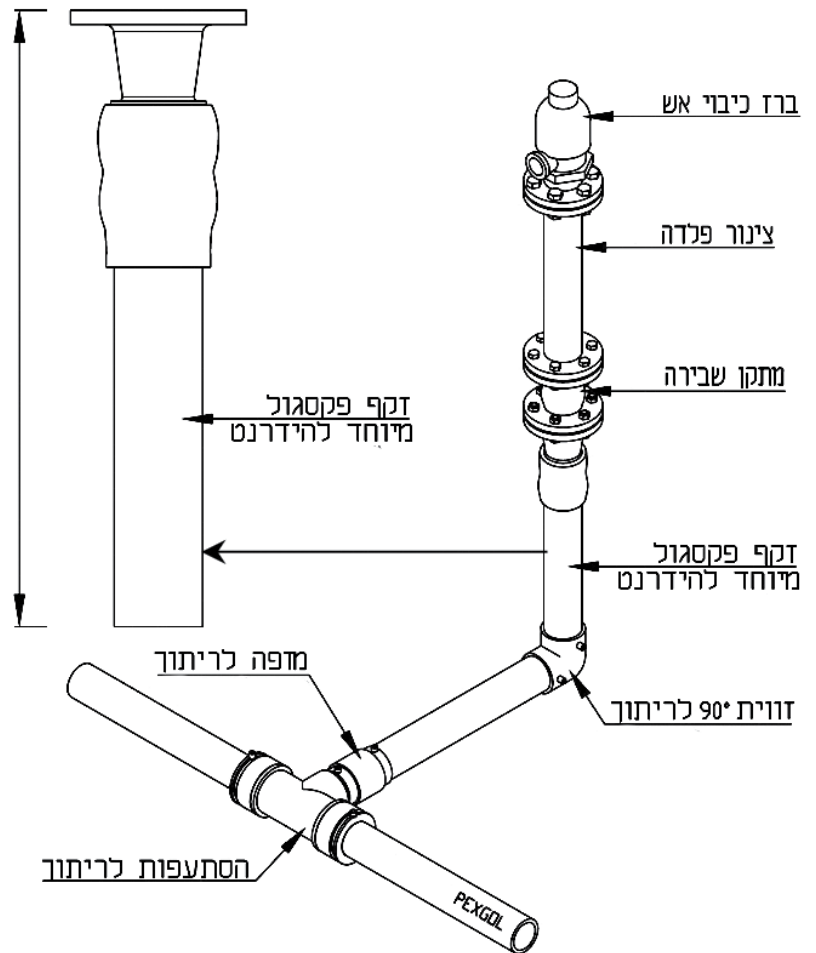

## זקף פקסגול מיוחד להידרנט

מק"ט	קוטר	מחיר (ש"ח)
85511004	110/4"	1,219.68
85511005	160/6"	2,286.90

- זקף ההידרנט מותקן ביציאה מהקרקע עד מתקן השבירה כפי שמופיע בשרטוט.
- הזקף כולל 1.3 מ' צינור פקסגול דרג 15 ואוגן מתכת המוחדר לתוך הצינור.

### פרט אוגנים בזקף

קוטר	תקן	מספר חורים	מרכז חורים
4"	DIN 2501	8	180 מ"מ
6"	DIN 2501	8	240 מ"מ