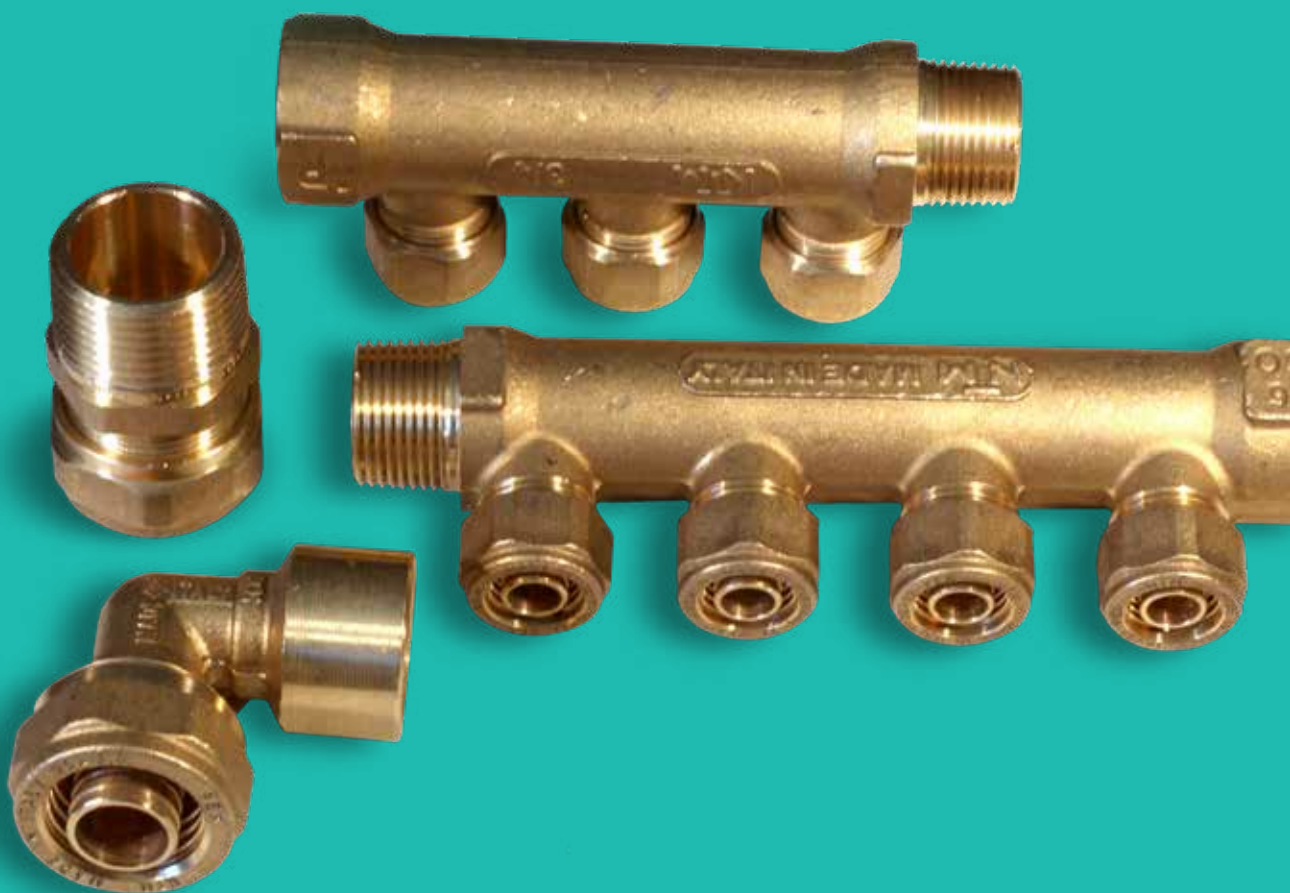

עדכון מחיר

צנרת דירתית

צינור פקסגול דרג 24

מק"ט	מידה	עובי דופן	מחיר (ש"ח/מ"א)
PC-16x2.2 *	16	2.2	14.01
PC-20x2.8 *	20	2.8	21.33
PC-25x3.5 **	25	3.5	41.75
PA-32x4.4 **	32	4.4	70.77

* אורך 50 מ' או/ו 100 מ'