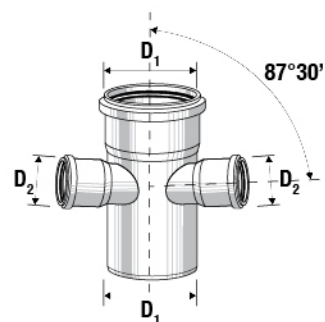

מסעף כפול 87°30'

HxLxP				α	D_1/D_2	מחיר	מק"ט
853x800x1200				87°30'	110/50	₪116.56	G0506011
970x800x1200				87°30'	110/110	₪166.38	G0506015

מסעף פינתי

HxLxP				α	D_1/D_2	מחיר	מק"ט
-x-x-	-	-	-	87°30'	75/50	₪209.65	*G0512011
-x-x-	-	-	-	87°30'	110/50	₪229.60	G0512008
-x-x-	-	-	-	87°30'	110/63	₪429.27	*G0512009

* אספקה בתיאום מראש