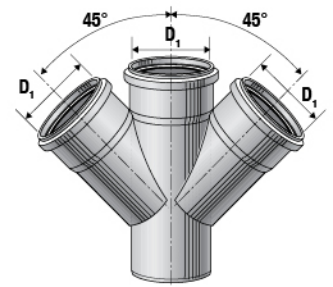

* אספקה בתיאום מראש

מסעף 45°

HxLxP					D ₁	מחיר	מק"ט
1110x800x1200	1120	160	20		40	₪ 32.33	G0650507
1010x800x1200	640	160	20		50	₪ 34.58	G0650513
940x800x1200	80	40	10		110	₪ 89.23	G0650531
1039x800x1200	60	20	5		125	₪ 157.87	G0650537
930x800x1200	32	-	1		160	₪ 240.24	G0650543
930x800x1200	-	-	1		200	₪ 1,138.28	G0650669
930x800x1200	-	-	1		250	₪ 2,476.20	G0650685

מסעף מפחת 45°

HxLxP					D ₁ /D ₂	מחיר	מק"ט
1000x800x1200	1280	320	40		40/32	₪ 24.81	G0650551
1030x800x1200	800	160	20		50/40	₪ 33.83	G0650557
940x800x1200	160	80	20		110/50	₪ 64.06	G0650593
940x800x1200	120	60	15		110/75	₪ 80.08	G0650599
853x800x1200	120	40	10		125/50	₪ 201.81	G0650605
940x800x1200	64	32	8		125/110	₪ 148.72	G0650611
930x800x1200	40	-	1		160/110	₪ 193.34	G0650617
930x800x1200	40	-	1		160/125	₪ 317.97	G0650623
930x800x1200	20	-	1		200/110	₪ 960.15	G0650629
930x800x1200	20	-	1		200/125	₪ 863.72	G0650633
930x800x1200	-	-	1		200/160	₪ 1,020.79	G0650637
930x800x1200	-	-	1		250/110	₪ 1,344.17	G0650643
930x800x1200	-	-	1		250/160	₪ 1,495.84	G0650647
930x800x1200	-	-	1		250/200	₪ 2,051.64	G0650650

מסעף כפול 45°

מק"ט	מחיר	$D_1/D_2/D_3$	α	מק"ט
*G0650655	176.65 ₪	110/110/110	45°	5

* אספקה בתיאום מראש

מסעף כפול 87°30'

מק"ט	מחיר	D_1/D_2	α	מק"ט
G0650654	263.12 ₪	110/50	87°30'	20
G0650656	245.96 ₪	110/110	87°30'	5
*G0650659	533.10 ₪	125/110	87°30'	5
*G0650667	778.73 ₪	160/110	87°30'	1