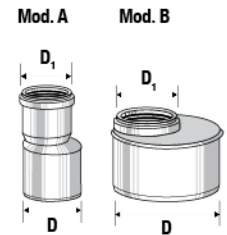

מפחת אקצנטרי

HxLxP				Mod.	D/D₁	מחיר	מק"ט
970x800x1200	2400	400	50	A	40/32	₪13.69	G0514001
1010x800x1200	1600	400	50	A	50/40	₪9.44	G0514003
850x800x1200	1440	240	30	A	75/50	₪17.67	G0514007
1010x800x1200	640	160	20	B	110/50	₪25.50	G0514009
1045x800x1200	768	192	24	B	110/63	₪44.92	G0514012
940x800x1200	240	80	20	B	160/125	₪174.07	G0514019