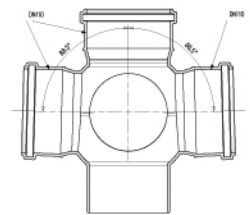

מסעף כדורי 4 יציאות

HxLxP					D/D₁	מחיר	מק"ט
1090x800x1200	40	20	5	5	110/110	₪ 1,135.89	*G0652265
1090x800x1200	40	20	5	5	125/110	₪ 1,260.13	*G0652270
1090x800x1200	35	-	1	1	160/110	₪ 2,112.04	*G0652276

* אספקה בתיאום מראש