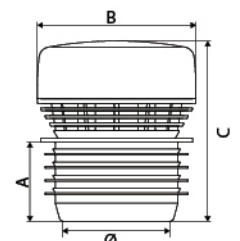

נשם אויר

מק"ט	מחיר	D	A	B	C	מק"ט
G0700404	₪450.53	32/63	35	70	79.5	12
G0700405	₪830.22	75/110	46	125	108	6