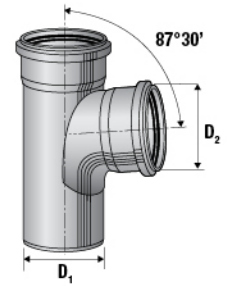

מסנן מפחת 87°30'

HxLxP	📦	📦	📦	D ₁ /D ₂	מחיר	מק"ט
1039x800x1200	240	80	20	110/50	₪ 48.05	G0650597
-	-	-	1	110/63	₪ 95.52	*G0652932
940x800x1200	120	60	15	110/75	₪ 63.95	G0650603
853x800x1200	120	40	10	125/50	₪ 131.56	G0650609
1039x800x1200	96	32	8	125/110	₪ 143.00	G0650615
930x800x1200	65	-	1	160/50	₪ 205.92	*G0650698
-	-	-	1	160/63	₪ 289.88	*G0652933
930x800x1200	65	-	1	160/110	₪ 240.24	G0650621
930x800x1200	65	-	1	160/125	₪ 317.97	G0650627
930x800x1200	-	-	1	200/110	₪ 1,030.86	G0650631
930x800x1200	-	-	1	200/125	₪ 1,071.38	G0650635
930x800x1200	-	-	1	200/160	₪ 1,111.81	G0650639
930x800x1200	-	-	1	250/110	₪ 1,546.33	G0650645
930x800x1200	-	-	1	250/160	₪ 1,698.00	G0650649
930x800x1200	-	-	1	250/200	₪ 2,223.54	G0650651

* מוצר פבריקציה

מסנן מפחת ארוך 87°30'

D ₁ /D ₂	מחיר	מק"ט
110/75	₪ 418.02	G0652934
110/110	₪ 496.04	G0652936

מסעף סוחף 87°30'

HxLxP					D ₁ /D ₂	מחיר	מק"ט
955x800x1200	160	80	20		90/90	₪ 103.42	*G0650694
955x800x1200	-	-	5		110/75	₪ 103.42	*G0650695
955x800x1200	-	-	5		110/90	₪ 107.80	*G0650696
970x800x1200	96	32	8		110/110	₪ 102.96	G0650693

* אספקה בתיאום מראש

מסעף 45°

HxLxP					D ₁	מחיר	מק"ט
1110x800x1200	1120	160	20		40	₪ 32.33	G0650507
1010x800x1200	640	160	20		50	₪ 34.58	G0650513
940x800x1200	80	40	10		110	₪ 89.23	G0650531
1039x800x1200	60	20	5		125	₪ 157.87	G0650537
930x800x1200	32	-	1		160	₪ 240.24	G0650543
930x800x1200	-	-	1		200	₪ 1,138.28	G0650669
930x800x1200	-	-	1		250	₪ 2,476.20	G0650685