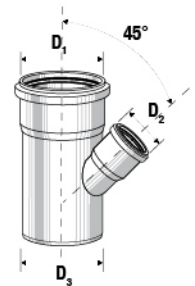

מסעף מפחת 45°

			$D_1/D_2/D_3$	מחיר	מק"ט
640	160	20	50/40/63	₪41.60	G0510080
640	160	20	50/50/63	₪41.60	G0510081
480	160	20	63/50/63	₪39.94	G0510082