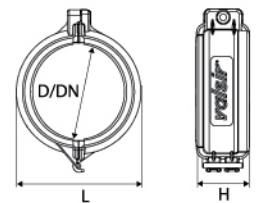

חבק נעילה

מק"ט	מחיר	D/D₁	מחיר	מק"ט
G0415011	₪158.39	110	10	
G0415012	₪270.78	125	10	
G0415016	₪378.78	160	10	
G0415020	₪741.31	200	10