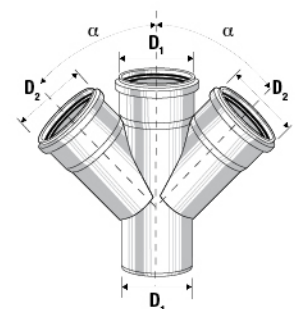

מסעף מפחת 45°

HxLxP				D_1/D_2	מחיר	מק"ט
1010x800x1200	640	160	20	50/40	₪17.67	G0510007
970x800x1200	300	100	25	75/50	₪32.13	G0510019
940x800x1200	160	80	20	110/50	₪39.26	G0510031
940x800x1200	120	60	15	110/75	₪56.18	G0510037
940x800x1200	64	32	8	125/110	₪94.44	G0510049
940x800x1200	40	20	5	160/110	₪208.76	G0510061

מסעף מפחת 45°

			$D_1/D_2/D_3$	מחיר	מק"ט
640	160	20	50/40/63	₪41.60	G0510080
640	160	20	50/50/63	₪41.60	G0510081
480	160	20	63/50/63	₪39.94	G0510082

מסעף כפול 45°

HxLxP				α	D_1/D_2	מחיר	מק"ט
853x800x1200	120	40	10	45°	110/50	₪160.10	G0506008

מסעף כפול 67°30'

HxLxP				α	D_1/D_2	מחיר	מק"ט
1015x800x1200	480	160	20	67°30'	50/50	₪116.56	G0506001
853x800x1200	120	40	10	67°30'	75/75	₪133.39	G0506005
853x800x1200	120	40	10	67°30'	110/50	₪116.56	G0506009
970x800x1200	60	20	5	67°30'	110/110	₪166.38	G0506013