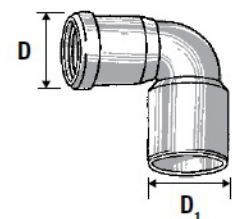

זווית מפחת

HxLxP				D ₁ /D ₂	מחיר	מק"ט
970x800x1200	960	160	20	50/40	₪7.97	G0532002

זווית לכיור

HxLxP				D/D ₁	מחיר	מק"ט
970x800x1200	960	160	20	40/53,5	₪14.04	G0518113
970x800x1200	960	160	20	50/53,5	₪16.77	G0518117

* אביזר כולל פקק - ללא גומיה

זווית מפחת לכיור

HxLxP				D/D ₁	מחיר	מק"ט
970x800x1200	2400	480	30	32/40	₪15.90	G0532007
970x800x1200	1600	320	20	32/50	₪15.90	G0532009

גומייה לזווית כיור

HxLxP				D ₂	D ₁	מחיר	מק"ט
935x800x1200	4200	600	30	24-32	53,5	₪9.03	G0523015
935x800x1200	4200	600	30	36-40	53,5	₪9.03	G0523017