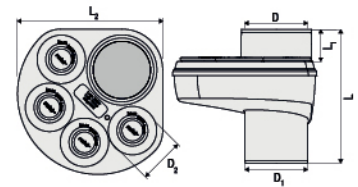

מולטי מסעף

HxLxP					L_2	L_1	L	D_2	D/D_1	מחיר	מק"ט
1015x800x1200	48	16	2	250	55	230	4x32-50	110/110		₪ 3,023.35	*G0652001

* אספקה בתיאום מראש