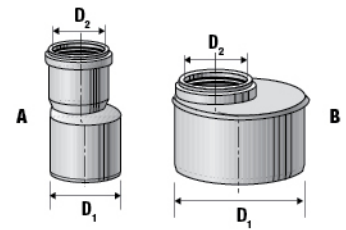

מפחת קונצנטרי

HxLxP					D/D ₁	מחיר	מק"ט
1010x800x1200	800	200	25	75/63	75/63	₪ 96.50	G0650710
853x800x1200	360	120	30	125/110	125/110	₪ 116.58	G0650797

מפחת אקצנטרי

HxLxP				Mod.	D ₁ /D ₂	מחיר	מק"ט
1010x800x1200	640	160	20	B	110/40	₪ 41.18	G0650717
1010x800x1200	640	160	20	B	110/50	₪ 30.89	G0650719
1030x800x1200	480	160	20	A	110/75	₪ 51.48	G0650720
1010x800x1200	640	160	20	B	110/75	₪ 97.67	G0650721
970x800x1200	240	80	20	A	125/110	₪ 84.66	G0650729
930x800x1200	350	-	1	B	160/110	₪ 91.52	G0650731
930x800x1200	350	-	1	B	160/125	₪ 99.53	G0650733
930x800x1200	130	-	1	B	200/110	₪ 793.71	G0650735
930x800x1200	132	-	1	A	200/160	₪ 950.08	G0650739
930x800x1200	36	-	1	A	250/200	₪ 1,972.87	G0650747