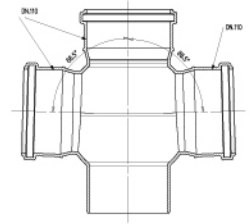

מסעף כדורי 2 יציאות

HxLxP					D/D₁	מחיר	מק"ט
1090x800x1200	80	-	5	5	110/110	₪ 727.68	*G0652165
1090x800x1200	60	-	5	5	125/110	₪ 851.93	*G0652170
1090x800x1200	35	-	1	1	160/110	₪ 1,490.86	*G0652176

* אספקה בתיאום מראש