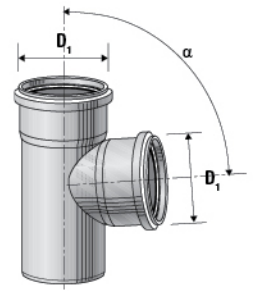

* אספקה בתיאום מראש

ברך 67°30'

HxLxP				D	מחיר	מק"ט
1030x800x1200	2000	400	50	40	₪ 17.54	G0650417
940x800x1200	160	80	20	110	₪ 44.62	G0650457
940x800x1200	120	60	15	125	₪ 124.27	G0650467

ברך 87°30'

HxLxP				D	מחיר	מק"ט
1030x800x1200	2000	400	50	40	₪ 10.54	G0650419
1030x800x1200	1200	240	30	50	₪ 15.24	G0650429
1015x800x1200	480	160	20	75	₪ 26.84	G0650439
940x800x1200	160	80	20	110	₪ 28.28	G0650459
1039x800x1200	120	40	10	125	₪ 69.78	G0650469
930x800x1200	65	-	1	160	₪ 88.37	G0650479
930x800x1200	30	-	1	200	₪ 955.13	*G0650489
930x800x1200	14	-	1	250	₪ 1,627.29	*G0650499

* אספקה בתיאום מראש

ברך סוחפת 87°30'

HxLxP				L ₂	Z ₂	L ₁	Z ₁	D	מחיר	מק"ט
				45	37	46	31	50	₪ 19.25	G0652902
930x800x1200	160	80	20	59	78	64	69	110	₪ 208.40	G0652905

מסנן 87°30'

HxLxP	📦	📦	📦	D ₁	מחיר	מק"ט
1000x800x1200	1600	320	40	32	₪ 30.45	G0650505
853x800x1200	240	80	20	75	₪ 52.51	G0650523
970x800x1200	120	40	10	110	₪ 69.78	G0650535
940x800x1200	80	40	10	125	₪ 257.40	G0650541
930x800x1200	40	-	1	160	₪ 251.68	G0650547
930x800x1200	-	-	1	200	₪ 1,505.98	G0650671
930x800x1200	-	-	1	250	₪ 2,506.56	G0650687

מסנן מפחת 87°30'

HxLxP	📦	📦	📦	D ₁ /D ₂	מחיר	מק"ט
1039x800x1200	240	80	20	110/50	₪ 48.05	G0650597
-	-	-	1	110/63	₪ 95.52	*G0652932
940x800x1200	120	60	15	110/75	₪ 63.95	G0650603
853x800x1200	120	40	10	125/50	₪ 131.56	G0650609
1039x800x1200	96	32	8	125/110	₪ 143.00	G0650615
930x800x1200	65	-	1	160/50	₪ 205.92	*G0650698
-	-	-	1	160/63	₪ 289.88	*G0652933
930x800x1200	65	-	1	160/110	₪ 240.24	G0650621
930x800x1200	65	-	1	160/125	₪ 317.97	G0650627
930x800x1200	-	-	1	200/110	₪ 1,030.86	G0650631
930x800x1200	-	-	1	200/125	₪ 1,071.38	G0650635
930x800x1200	-	-	1	200/160	₪ 1,111.81	G0650639
930x800x1200	-	-	1	250/110	₪ 1,546.33	G0650645
930x800x1200	-	-	1	250/160	₪ 1,698.00	G0650649
930x800x1200	-	-	1	250/200	₪ 2,223.54	G0650651