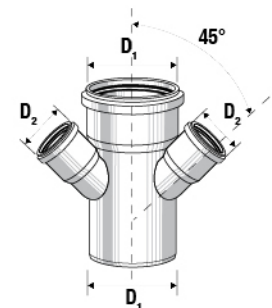

* אספקה בתיאום מראש

מסעף 45°

HxLxP	📦	📦	📦	D ₁ /D ₂	מחיר	מק"ט
850x800x1200	1280	320	40	32/32	₪22.08	G0508001
850x800x1200	640	160	20	40/40	₪15.73	G0508007
1010x800x1200	640	160	20	50/50	₪19.84	G0508013
970x800x1200	240	80	20	75/75	₪36.47	G0508019
1150x800x1200	120	60	15	110/110	₪59.34	G0508025
1300x800x1200	80	40	10	125/125	₪254.03	G0508031

מסעף מפחת 45°

HxLxP				D_1/D_2	מחיר	מק"ט
1010x800x1200	640	160	20	50/40	₪17.67	G0510007
970x800x1200	300	100	25	75/50	₪32.13	G0510019
940x800x1200	160	80	20	110/50	₪39.26	G0510031
940x800x1200	120	60	15	110/75	₪56.18	G0510037
940x800x1200	64	32	8	125/110	₪94.44	G0510049
940x800x1200	40	20	5	160/110	₪208.76	G0510061

מסעף מפחת 45°

			$D_1/D_2/D_3$	מחיר	מק"ט
640	160	20	50/40/63	₪41.60	G0510080
640	160	20	50/50/63	₪41.60	G0510081
480	160	20	63/50/63	₪39.94	G0510082

מסעף כפול 45°

HxLxP				α	D_1/D_2	מחיר	מק"ט
853x800x1200	120	40	10	45°	110/50	₪160.10	G0506008