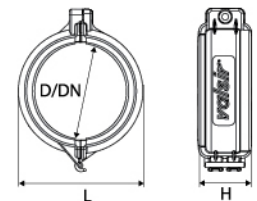

מולטי מסעף

HxLxP					L_2	L_1	L	D_2	D/D_1	מחיר	מק"ט
1015x800x1200	48	16	2	250	55	230	4x32-50	110/110		₪ 3,023.35	*G0652001

* אספקה בתיאום מראש

מסעף מונע גישות - אקספנדר

D	מחיר	מק"ט
גוף אקספנדר 110	₪ 902.20	G0651X₁X₂X₃X₄X₅X₆
גוף אקספנדר 160	₪ 1,863.58	G0654X₁X₂X₃X₄X₅X₆
ראש בקוטר 75 לאקספנדר 110	₪ 162.69	-
ראש בקוטר 110 לאקספנדר 110	₪ 192.27	-
ראש בקוטר 75 לאקספנדר 160	₪ 266.23	-
ראש בקוטר 110 לאקספנדר 160	₪ 325.39	-

* החיבורים והקטרים לפי דרישה ושרטוט המחיר יקבע בהתייחס לקוטר וכמות הכניסות שידרשו

חבק נעילה

	D/D_1	מחיר	מק"ט
10	110	₪ 158.39	G0415011
10	125	₪ 270.78	G0415012
10	160	₪ 378.78	G0415016
10	200	₪ 741.31	G0415020

ברך לביוב עם מתאם 53.5 מ"מ

	D/D_1	מחיר	מק"ט
20	40	₪ 29.82	G0650973
20	50	₪ 29.82	G0650974

ניפל ישר לכיור

	D/D_1	מחיר	מק"ט
40	40/53.5	₪ 37.64	G0650984
30	50/53.5	₪ 37.64	G0650985