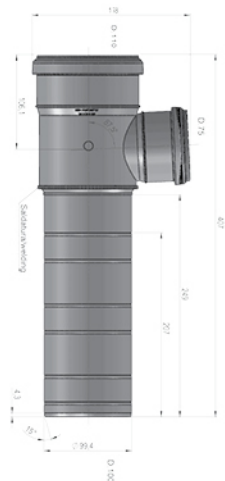

* אספקה בתיאום מראש

ברך סוחפת 87°30'

HxLxP				L ₂	Z ₂	L ₁	Z ₁	D	מחיר	מק"ט
				45	37	46	31	50	₪ 19.25	G0652902
930x800x1200	160	80	20	59	78	64	69	110	₪ 208.40	G0652905

מסנן 87°30'

HxLxP	📦	📦	📦	D ₁	מחיר	מק"ט
1000x800x1200	1600	320	40	32	₪ 30.45	G0650505
853x800x1200	240	80	20	75	₪ 52.51	G0650523
970x800x1200	120	40	10	110	₪ 69.78	G0650535
940x800x1200	80	40	10	125	₪ 257.40	G0650541
930x800x1200	40	-	1	160	₪ 251.68	G0650547
930x800x1200	-	-	1	200	₪ 1,505.98	G0650671
930x800x1200	-	-	1	250	₪ 2,506.56	G0650687

מסנן מפחת 87°30'

HxLxP	📦	📦	📦	D ₁ /D ₂	מחיר	מק"ט
1039x800x1200	240	80	20	110/50	₪ 48.05	G0650597
-	-	-	1	110/63	₪ 95.52	*G0652932
940x800x1200	120	60	15	110/75	₪ 63.95	G0650603
853x800x1200	120	40	10	125/50	₪ 131.56	G0650609
1039x800x1200	96	32	8	125/110	₪ 143.00	G0650615
930x800x1200	65	-	1	160/50	₪ 205.92	*G0650698
-	-	-	1	160/63	₪ 289.88	*G0652933
930x800x1200	65	-	1	160/110	₪ 240.24	G0650621
930x800x1200	65	-	1	160/125	₪ 317.97	G0650627
930x800x1200	-	-	1	200/110	₪ 1,030.86	G0650631
930x800x1200	-	-	1	200/125	₪ 1,071.38	G0650635
930x800x1200	-	-	1	200/160	₪ 1,111.81	G0650639
930x800x1200	-	-	1	250/110	₪ 1,546.33	G0650645
930x800x1200	-	-	1	250/160	₪ 1,698.00	G0650649
930x800x1200	-	-	1	250/200	₪ 2,223.54	G0650651

* מוצר פבריקציה

מסנן מפחת ארוך 87°30'

D ₁ /D ₂	מחיר	מק"ט
110/75	₪ 418.02	G0652934
110/110	₪ 496.04	G0652936

מסעף סוחף 87°30'

HxLxP					D ₁ /D ₂	מחיר	מק"ט
955x800x1200	160	80	20		90/90	₪ 103.42	*G0650694
955x800x1200	-	-	5		110/75	₪ 103.42	*G0650695
955x800x1200	-	-	5		110/90	₪ 107.80	*G0650696
970x800x1200	96	32	8		110/110	₪ 102.96	G0650693