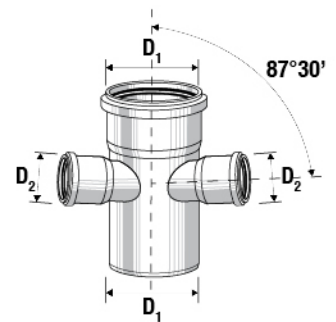

מסעף מפחת 45°

HxLxP					D ₁ /D ₂	מחיר	מק"ט
1000x800x1200	1280	320	40		40/32	₪ 24.81	G0650551
1030x800x1200	800	160	20		50/40	₪ 33.83	G0650557
940x800x1200	160	80	20		110/50	₪ 64.06	G0650593
940x800x1200	120	60	15		110/75	₪ 80.08	G0650599
853x800x1200	120	40	10		125/50	₪ 201.81	G0650605
940x800x1200	64	32	8		125/110	₪ 148.72	G0650611
930x800x1200	40	-	1		160/110	₪ 193.34	G0650617
930x800x1200	40	-	1		160/125	₪ 317.97	G0650623
930x800x1200	20	-	1		200/110	₪ 960.15	G0650629
930x800x1200	20	-	1		200/125	₪ 863.72	G0650633
930x800x1200	-	-	1		200/160	₪ 1,020.79	G0650637
930x800x1200	-	-	1		250/110	₪ 1,344.17	G0650643
930x800x1200	-	-	1		250/160	₪ 1,495.84	G0650647
930x800x1200	-	-	1		250/200	₪ 2,051.64	G0650650

מסעף כפול 45°

מק"ט	מחיר	$D_1/D_2/D_3$	α	מק"ט
*G0650655	176.65 ₪	110/110/110	45°	5

* אספקה בתיאום מראש

מסעף כפול 87°30'

מק"ט	מחיר	D_1/D_2	α	מק"ט
G0650654	263.12 ₪	110/50	87°30'	20
G0650656	245.96 ₪	110/110	87°30'	5
*G0650659	533.10 ₪	125/110	87°30'	5
*G0650667	778.73 ₪	160/110	87°30'	1

* אספקה בתיאום מראש

מסעף פינתי

מק"ט	מחיר	D_1/D_2	α	מק"ט
G0650697	298.58 ₪	110/50	87°30'	5
G0650657	268.84 ₪	110/110	87°30'	5
G0650661	320.32 ₪	125/110	87°30'	5
*G0650662	778.73 ₪	160/110	87°30'	1

* אספקה בתיאום מראש