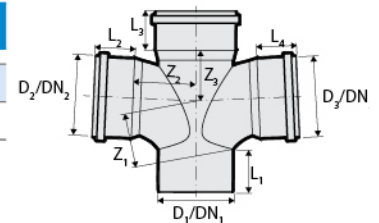

מסעף סוחר כפול 87°30'

מק"ט	מחיר	$D_1/D_2/D_3$	Z_1	Z_2	Z_3	Z_4	L_1	L_2	L_3	L_4	HxLxP
G0652912	1,364.39 ₪	110/110/75	69	64	78	66	58	59	52	5	955x800x1200
G0652914	1,470.89 ₪	110/110/110	69	64	78	66	58	59	59	5	955x800x1200