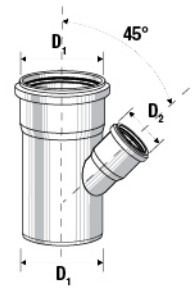

מסעף מפחת 87°30'

HxLxP	📦	📦	📦	D ₁ /D ₂	מחיר	מק"ט
1010x800x1200	1280	320	40	40/32	₪23.90	G0510005
1010x800x1200	800	200	25	50/40	₪17.67	G0510011
853x800x1200	300	100	25	75/50	₪32.13	G0510023
940x800x1200	160	80	20	110/50	₪39.26	G0510035
940x800x1200	120	60	15	110/75	₪56.18	G0510041
1039x800x1200	120	40	10	125/50	₪171.92	*G0510047
1039x800x1200	96	32	8	125/110	₪80.61	G0510053
940x800x1200	40	20	5	160/110	₪510.64	*G0510065

* אספקה בתיאום מראש

מסעף 45°

HxLxP	📦	📦	📦	D ₁ /D ₂	מחיר	מק"ט
850x800x1200	1280	320	40	32/32	₪22.08	G0508001
850x800x1200	640	160	20	40/40	₪15.73	G0508007
1010x800x1200	640	160	20	50/50	₪19.84	G0508013
970x800x1200	240	80	20	75/75	₪36.47	G0508019
1150x800x1200	120	60	15	110/110	₪59.34	G0508025
1300x800x1200	80	40	10	125/125	₪254.03	G0508031

מסעף מפחת 45°

HxLxP				D_1/D_2	מחיר	מק"ט
1010x800x1200	640	160	20	50/40	₪17.67	G0510007
970x800x1200	300	100	25	75/50	₪32.13	G0510019
940x800x1200	160	80	20	110/50	₪39.26	G0510031
940x800x1200	120	60	15	110/75	₪56.18	G0510037
940x800x1200	64	32	8	125/110	₪94.44	G0510049
940x800x1200	40	20	5	160/110	₪208.76	G0510061