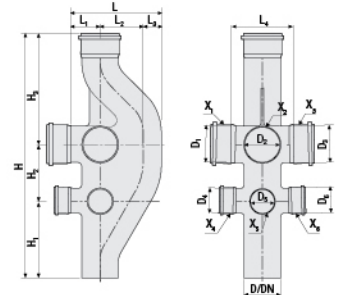

3

מצמד שרוול עם מעצור

HxLxP				D	מחיר	מק"ט
1110x800x1200	1680	240	30	40	₪ 19.02	G0650853
1015x800x1200	480	160	20	90	₪ 52.72	G0650859
				110	₪ 31.81	G0650861
940x800x1200	160	80	20	125	₪ 86.94	G0650863
930x800x1200	100	-	1	160	₪ 108.68	G0650865
930x800x1200	45	-	1	200	₪ 629.20	G0650867
930x800x1200	-	-	1	250	₪ 1,485.76	G0650869

מולטי מסעף

HxLxP					L_2	L_1	L	D_2	D/D_1	מחיר	מק"ט
1015x800x1200	48	16	2	250	55	230	4x32-50	110/110		₪ 3,023.35	*G0652001

* אספקה בתיאום מראש

מסעף מונע גישות - אקספנדר

D	מחיר	מק"ט
גוף אקספנדר 110	₪ 902.20	G0651X ₁ X ₂ X ₃ X ₄ X ₅ X ₆
גוף אקספנדר 160	₪ 1,863.58	G0654X ₁ X ₂ X ₃ X ₄ X ₅ X ₆
ראש בקוטר 75 לאקספנדר 110	₪ 162.69	-
ראש בקוטר 110 לאקספנדר 110	₪ 192.27	-
ראש בקוטר 75 לאקספנדר 160	₪ 266.23	-
ראש בקוטר 110 לאקספנדר 160	₪ 325.39	-