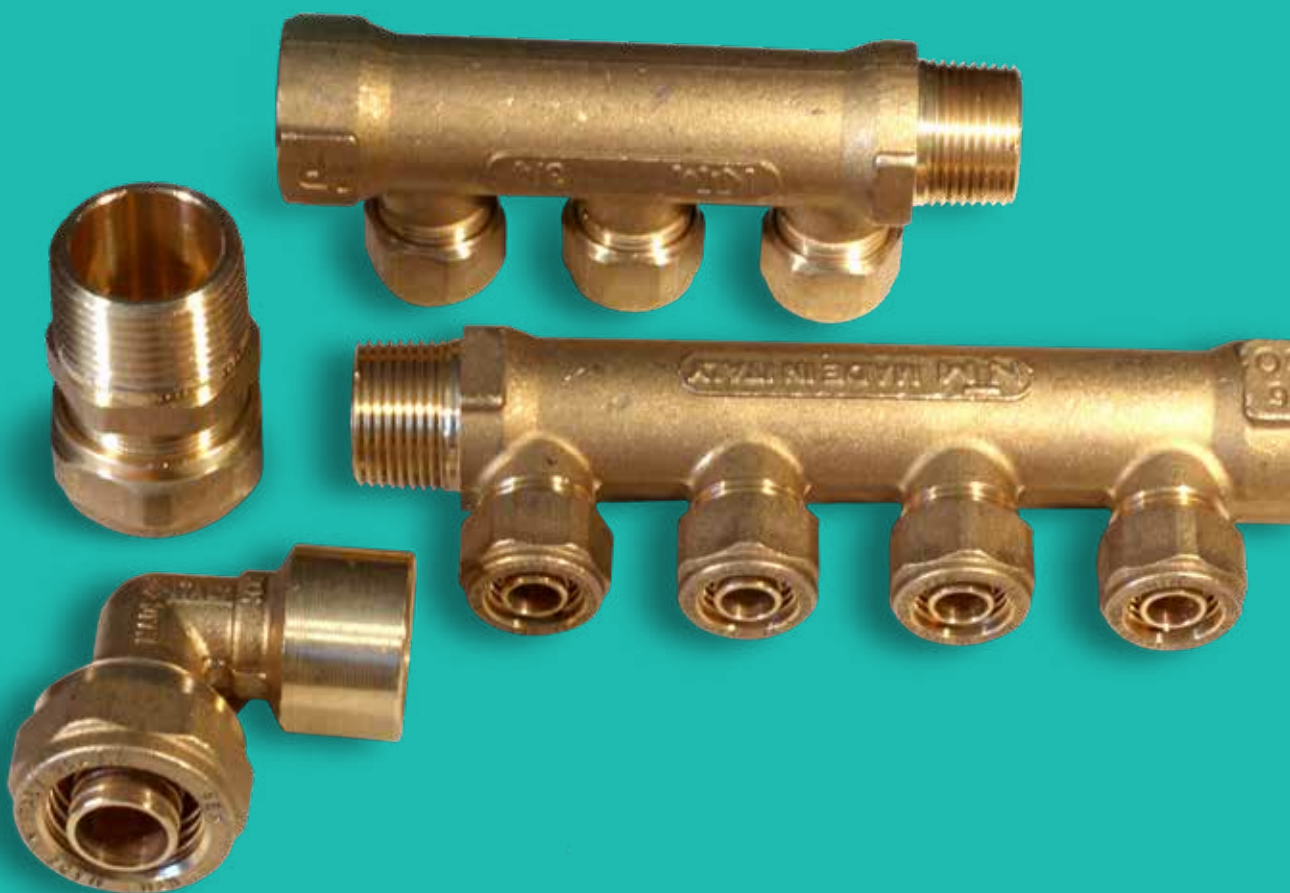

עדכון מחיר

צנרת דירתית

צינור פקסגול דרג 24

מק"ט	מידה	עובי דופן	מחיר (ש"ח/מ"א)
PC-16x2.2 *	16	2.2	12.73
PC-20x2.8 *	20	2.8	19.39
PC-25x3.5 **	25	3.5	37.96
PA-32x4.4 **	32	4.4	64.34

* אורך 50 מ' או/ו 100 מ'
** אורך 50 מ'