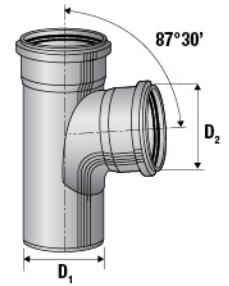

ברך 45°

HxLxP				D	מחיר	מק"ט
1030x800x1200	2000	400	50	40	₪12.69	G0650415
1030x800x1200	1200	240	30	50	₪12.93	G0650425
1015x800x1200	480	160	20	75	₪22.22	G0650435
1039x800x1200	240	80	20	110	₪24.80	G0650455
940x800x1200	120	60	15	125	₪55.37	G0650465
930x800x1200	80	-	1	160	₪68.56	G0650475
930x800x1200	35	-	1	200	₪575.00	*G0650485
930x800x1200	14	-	1	250	₪1,285.00	*G0650495

* אספקה בתיאום מראש

ברך 67°30'

HxLxP				D	מחיר	מק"ט
1030x800x1200	2000	400	50	40	₪15.33	G0650417
940x800x1200	160	80	20	110	₪39.00	G0650457
940x800x1200	120	60	15	125	₪108.63	G0650467

ברך 87°30'

HxLxP				D	מחיר	מק"ט
1030x800x1200	2000	400	50	40	₪9.21	G0650419
1030x800x1200	1200	240	30	50	₪12.93	G0650429
1015x800x1200	480	160	20	75	₪22.78	G0650439
940x800x1200	160	80	20	110	₪24.00	G0650459
1039x800x1200	120	40	10	125	₪61.00	G0650469
930x800x1200	65	-	1	160	₪75.00	G0650479
930x800x1200	30	-	1	200	₪834.90	*G0650489
930x800x1200	14	-	1	250	₪1,422.46	*G0650499

* אספקה בתיאום מראש

3

ברך סוחפת 87°30'

HxLxP				L ₂	Z ₂	L ₁	Z ₁	D	מחיר	מק"ט
				45	37	46	31	50	₪16.83	G0652902
930x800x1200	160	80	20	59	78	64	69	110	₪176.86	G0652905

מסעף סוחף 87°30'

HxLxP					D ₁ /D ₂	מחיר	מק"ט
955x800x1200	160	80	20	20	90/90	₪90.40	*G0650694
955x800x1200	-	-	5	5	110/75	₪90.40	*G0650695
955x800x1200	-	-	5	5	110/90	₪94.23	*G0650696
970x800x1200	96	32	8	8	110/110	₪90.00	G0650693

* אספקה בתיאום מראש

מסעף 45°

HxLxP					D ₁	מחיר	מק"ט
1110x800x1200	1120	160	20	20	40	₪28.26	G0650507
1010x800x1200	640	160	20	20	50	₪30.23	G0650513
940x800x1200	80	40	10	10	110	₪78.00	G0650531
1039x800x1200	60	20	5	5	125	₪138.00	G0650537
930x800x1200	32	-	1	1	160	₪210.00	G0650543
930x800x1200	-	-	1	1	200	₪995.00	G0650669
930x800x1200	-	-	1	1	250	₪2,164.51	G0650685