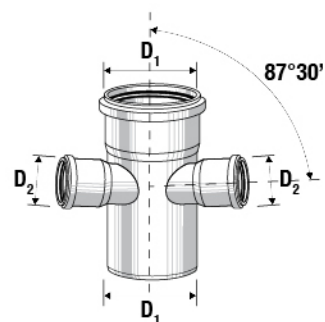

מסעף כפול 87°30'

HxLxP				α	D_1/D_2	מחיר	מק"ט
853x800x1200				87°30'	110/50	₪101.89	G0506011
970x800x1200				87°30'	110/110	₪145.44	G0506015

מסעף פינתי

HxLxP				α	D_1/D_2	מחיר	מק"ט
-x-x-	-	-	-	87°30'	75/50	₪183.26	*G0512011
-x-x-	-	-	-	87°30'	110/50	₪200.70	G0512008
-x-x-	-	-	-	87°30'	110/63	₪375.24	*G0512009

* אספקה בתיאום מראש