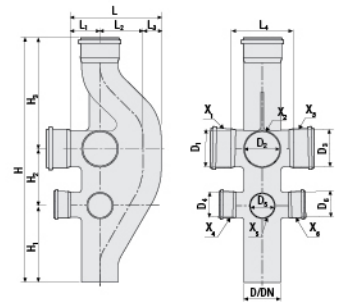

חבק נעילה

מק"ט	מחיר	D/D₁
G0415011	₪138.45	110
G0415012	₪236.70	125
G0415016	₪331.10	160
G0415020	₪648.00	200