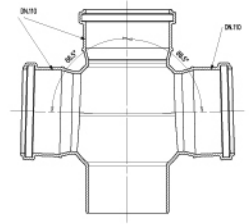

מסעף סוּחַף כפול 87°30'

מק"ט	מחיר	$D_1/D_2/D_3$	Z_1	L_1	Z_2	L_2	Z_3	L_3	Z_4	L_4	HxLxP
G0652912	₪1,192.65	110/110/75	69	64	78	66	58	59	52	59	955x800x1200
G0652914	₪1,285.74	110/110/110	69	64	78	66	58	59	59	59	955x800x1200

מסעף כדורי 2 יציאות

HxLxP					D/D ₁	מחיר	מק"ט
1090x800x1200	80	-	-	5	110/110	₪636.08	*G0652165
1090x800x1200	60	-	-	5	125/110	₪744.69	*G0652170
1090x800x1200	35	-	-	1	160/110	₪1,303.20	*G0652176

* אספקה בתיאום מראש