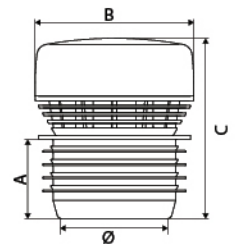

רשת למחסום רצפה

מק"ט	צבע	מחיר	D
G0702007	לבן	₪29.03	103
G0702009	לבן פנינה	₪43.96	103

חתם מים למחסום

מק"ט	צבע	מחיר	H
G0701701	---	₪40.28	50

נשם אויר

מק"ט	מחיר	D	A	B	C
G0700404	₪393.82	32/63	35	70	79.5
G0700405	₪725.72	75/110	46	125	108