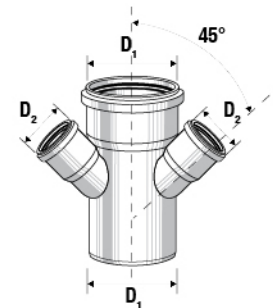

* אספקה בתיאום מראש

מסעף 45°

HxLxP				D ₁ /D ₂	מחיר	מק"ט
850x800x1200	1280	320	40	32/32	₪19.30	G0508001
850x800x1200	640	160	20	40/40	₪13.75	G0508007
1010x800x1200	640	160	20	50/50	₪17.34	G0508013
970x800x1200	240	80	20	75/75	₪31.88	G0508019
1150x800x1200	120	60	15	110/110	₪51.87	G0508025
1300x800x1200	80	40	10	125/125	₪222.05	G0508031

מסעף מפחת 45°

HxLxP				D_1/D_2	מחיר	מק"ט
1010x800x1200				50/40	₪15.45	G0510007
970x800x1200				75/50	₪28.09	G0510019
940x800x1200				110/50	₪34.32	G0510031
940x800x1200				110/75	₪49.11	G0510037
940x800x1200				125/110	₪82.55	G0510049
940x800x1200				160/110	₪182.48	G0510061

מסעף מפחת 45°

			$D_1/D_2/D_3$	מחיר	מק"ט
			50/40/63	₪36.36	G0510080
			50/50/63	₪36.36	G0510081
			63/50/63	₪34.91	G0510082

מסעף כפול 45°

HxLxP				α	D_1/D_2	מחיר	מק"ט
853x800x1200				45°	110/50	₪139.95	G0506008