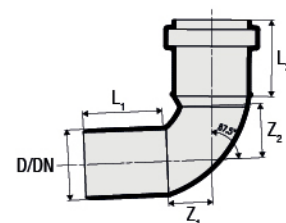

ברך 45°

HxLxP				D	מחיר	מק"ט
1030x800x1200	2000	400	50	40	₪12.69	G0650415
1030x800x1200	1200	240	30	50	₪12.93	G0650425
1015x800x1200	480	160	20	75	₪22.22	G0650435
1039x800x1200	240	80	20	110	₪24.80	G0650455
940x800x1200	120	60	15	125	₪55.37	G0650465
930x800x1200	80	-	1	160	₪68.56	G0650475
930x800x1200	35	-	1	200	₪575.00	*G0650485
930x800x1200	14	-	1	250	₪1,285.00	*G0650495

* אספקה בתיאום מראש

ברך 67°30'

HxLxP				D	מחיר	מק"ט
1030x800x1200	2000	400	50	40	₪15.33	G0650417
940x800x1200	160	80	20	110	₪39.00	G0650457
940x800x1200	120	60	15	125	₪108.63	G0650467

ברך 87°30'

HxLxP				D	מחיר	מק"ט
1030x800x1200	2000	400	50	40	₪9.21	G0650419
1030x800x1200	1200	240	30	50	₪12.93	G0650429
1015x800x1200	480	160	20	75	₪22.78	G0650439
940x800x1200	160	80	20	110	₪24.00	G0650459
1039x800x1200	120	40	10	125	₪61.00	G0650469
930x800x1200	65	-	1	160	₪75.00	G0650479
930x800x1200	30	-	1	200	₪834.90	*G0650489
930x800x1200	14	-	1	250	₪1,422.46	*G0650499

* אספקה בתיאום מראש

3

ברך סוחפת 87°30'

HxLxP				L ₂	Z ₂	L ₁	Z ₁	D	מחיר	מק"ט
				45	37	46	31	50	₪16.83	G0652902
930x800x1200	160	80	20	59	78	64	69	110	₪176.86	G0652905

מסעף סוחף 87°30'

HxLxP					D ₁ /D ₂	מחיר	מק"ט
955x800x1200	160	80	20	20	90/90	₪90.40	*G0650694
955x800x1200	-	-	5	5	110/75	₪90.40	*G0650695
955x800x1200	-	-	5	5	110/90	₪94.23	*G0650696
970x800x1200	96	32	8	8	110/110	₪90.00	G0650693