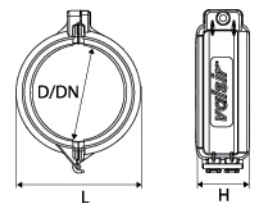

חבק נעילה

מק"ט	מחיר	D/D₁	מחיר	מק"ט	מחיר
G0415011	₪138.45	110	₪	10	10
G0415012	₪236.70	125	₪	10	10
G0415016	₪331.10	160	₪	10	10
G0415020	₪648.00	200	₪	10	10