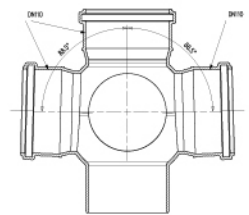

מסעף סוּחַף כפול 87°30'

מק"ט	מחיר	$D_1/D_2/D_3$	Z_1	L_1	Z_2	L_2	Z_3	L_3	Z_4	L_4	HxLxP
G0652912	₪1,192.65	110/110/75	69	64	78	66	58	59	52	59	955x800x1200
G0652914	₪1,285.74	110/110/110	69	64	78	66	58	59	59	59	955x800x1200

מסעף כדורי 2 יציאות

HxLxP					D/D ₁	מחיר	מק"ט
1090x800x1200	80	-	-	5	110/110	₪636.08	*G0652165
1090x800x1200	60	-	-	5	125/110	₪744.69	*G0652170
1090x800x1200	35	-	-	1	160/110	₪1,303.20	*G0652176

* אספקה בתיאום מראש

מסעף כדורי 4 יציאות

HxLxP					D/D ₁	מחיר	מק"ט
1090x800x1200	40	20	-	5	110/110	₪992.91	*G0652265
1090x800x1200	40	20	-	5	125/110	₪1,101.51	*G0652270
1090x800x1200	35	-	-	1	160/110	₪1,846.19	*G0652276

* אספקה בתיאום מראש