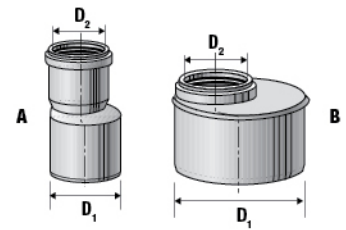

מצמד שרוול

HxLxP				D	מחיר	מק"ט
970x800x1200	240	80	20	110	₪46.00	G0650811
940x800x1200	160	80	20	125	₪71.00	G0650813
930x800x1200	100	-	1	160	₪110.00	G0650815
930x800x1200	45	-	1	200	₪550.00	G0650817
930x800x1200	-	-	1	250	₪1,298.74	G0650819