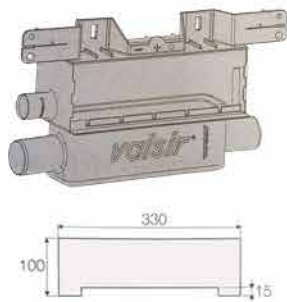

להב להחלפה לחותך צינורות
עמוד 37

נקז מקלחת
עמוד 19