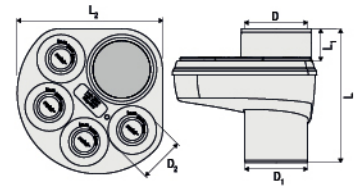

מולטי מסנן

HxLxP	מק"ט	מחיר	D/D₁	D₂	L	L₁	L₂	2	16	48
1015x800x1200	G0652001*	₪2,642.79	110/110	4x32-50	230	55	250	2	16	48

* אספקה בתיאום מראש