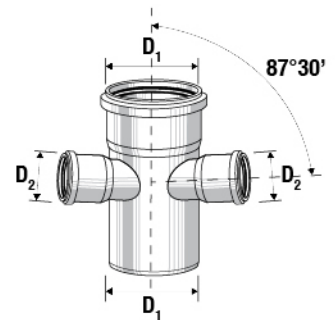

מסעף מפחת 45°

HxLxP					D ₁ /D ₂	מחיר	מק"ט
1000x800x1200	1280	320	40	40	40/32	₪21.69	G0650551
1030x800x1200	800	160	20	20	50/40	₪29.57	G0650557
940x800x1200	160	80	20	20	110/50	₪56.00	G0650593
940x800x1200	120	60	15	15	110/75	₪70.00	G0650599
853x800x1200	120	40	10	10	125/50	₪176.41	G0650605
940x800x1200	64	32	8	8	125/110	₪130.00	G0650611
930x800x1200	40	-	1	1	160/110	₪169.00	G0650617
930x800x1200	40	-	1	1	160/125	₪277.95	G0650623
930x800x1200	20	-	1	1	200/110	₪839.29	G0650629
930x800x1200	20	-	1	1	200/125	₪755.00	G0650633
930x800x1200	-	-	1	1	200/160	₪892.30	G0650637
930x800x1200	-	-	1	1	250/110	₪1,174.97	G0650643
930x800x1200	-	-	1	1	250/160	₪1,307.55	G0650647
930x800x1200	-	-	1	1	250/200	₪1,793.39	G0650650

מסעף כפול 45°

מק"ט	מחיר	$D_1/D_2/D_3$	α	📦
*G0650655	₪154.41	110/110/110	45°	5

* אספקה בתיאום מראש

מסעף כפול 87°30'

מק"ט	מחיר	D_1/D_2	α	📦
G0650654	₪230.00	110/50	87°30'	20
G0650656	₪215.00	110/110	87°30'	5
*G0650659	₪466.00	125/110	87°30'	5
*G0650667	₪680.71	160/110	87°30'	1

* אספקה בתיאום מראש

מסעף פינתי

מק"ט	מחיר	D_1/D_2	α	📦
G0650697	₪261.00	110/50	87°30'	5
G0650657	₪235.00	110/110	87°30'	5
G0650661	₪280.00	125/110	87°30'	5
*G0650662	₪680.71	160/110	87°30'	1

* אספקה בתיאום מראש