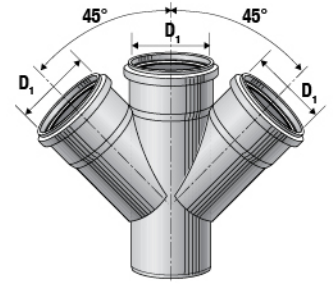

* אספקה בתיאום מראש

3

ברך סוחפת 87°30'

HxLxP				L ₂	Z ₂	L ₁	Z ₁	D	מחיר	מק"ט
				45	37	46	31	50	₪16.83	G0652902
930x800x1200	160	80	20	59	78	64	69	110	₪176.86	G0652905

מסעף סוחף 87°30'

HxLxP					D ₁ /D ₂	מחיר	מק"ט
955x800x1200	160	80	20	20	90/90	₪90.40	*G0650694
955x800x1200	-	-	5	5	110/75	₪90.40	*G0650695
955x800x1200	-	-	5	5	110/90	₪94.23	*G0650696
970x800x1200	96	32	8	8	110/110	₪90.00	G0650693

* אספקה בתיאום מראש

מסעף 45°

HxLxP					D ₁	מחיר	מק"ט
1110x800x1200	1120	160	20	20	40	₪28.26	G0650507
1010x800x1200	640	160	20	20	50	₪30.23	G0650513
940x800x1200	80	40	10	10	110	₪78.00	G0650531
1039x800x1200	60	20	5	5	125	₪138.00	G0650537
930x800x1200	32	-	1	1	160	₪210.00	G0650543
930x800x1200	-	-	1	1	200	₪995.00	G0650669
930x800x1200	-	-	1	1	250	₪2,164.51	G0650685

מסעף מפחת 45°

HxLxP					D ₁ /D ₂	מחיר	מק"ט
1000x800x1200	1280	320	40	40	40/32	₪21.69	G0650551
1030x800x1200	800	160	20	20	50/40	₪29.57	G0650557
940x800x1200	160	80	20	20	110/50	₪56.00	G0650593
940x800x1200	120	60	15	15	110/75	₪70.00	G0650599
853x800x1200	120	40	10	10	125/50	₪176.41	G0650605
940x800x1200	64	32	8	8	125/110	₪130.00	G0650611
930x800x1200	40	-	1	1	160/110	₪169.00	G0650617
930x800x1200	40	-	1	1	160/125	₪277.95	G0650623
930x800x1200	20	-	1	1	200/110	₪839.29	G0650629
930x800x1200	20	-	1	1	200/125	₪755.00	G0650633
930x800x1200	-	-	1	1	200/160	₪892.30	G0650637
930x800x1200	-	-	1	1	250/110	₪1,174.97	G0650643
930x800x1200	-	-	1	1	250/160	₪1,307.55	G0650647
930x800x1200	-	-	1	1	250/200	₪1,793.39	G0650650

מסעף כפול 45°

מק"ט	מחיר	$D_1/D_2/D_3$	α	📦
*G0650655	₪154.41	110/110/110	45°	5

* אספקה בתיאום מראש

מסעף כפול 87°30'

מק"ט	מחיר	D_1/D_2	α	📦
G0650654	₪230.00	110/50	87°30'	20
G0650656	₪215.00	110/110	87°30'	5
*G0650659	₪466.00	125/110	87°30'	5
*G0650667	₪680.71	160/110	87°30'	1