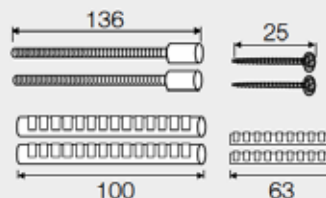

ערכת הארכת מוטות ללחצני הדחה במידות L & M (מכני)

מיקון	מחיר	מק"ט
1	₪ 64.55	G0863850