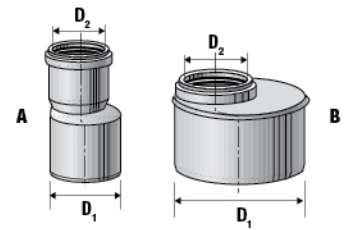

מצמד שרוול

HxLxP				D	מחיר	מק"ט
970x800x1200	240	80	20	110	₪46.00	G0650811
940x800x1200	160	80	20	125	₪71.00	G0650813
930x800x1200	100	-	1	160	₪110.00	G0650815
930x800x1200	45	-	1	200	₪550.00	G0650817
930x800x1200	-	-	1	250	₪1,298.74	G0650819