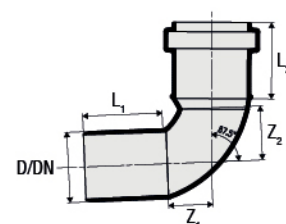

ברך 45°

HxLxP				D	מחיר	מק"ט
1030x800x1200	2000	400	50	40	₪12.69	G0650415
1030x800x1200	1200	240	30	50	₪12.93	G0650425
1015x800x1200	480	160	20	75	₪22.22	G0650435
1039x800x1200	240	80	20	110	₪24.80	G0650455
940x800x1200	120	60	15	125	₪55.37	G0650465
930x800x1200	80	-	1	160	₪68.56	G0650475
930x800x1200	35	-	1	200	₪575.00	*G0650485
930x800x1200	14	-	1	250	₪1,285.00	*G0650495

* אספקה בתיאום מראש

ברך 67°30'

HxLxP				D	מחיר	מק"ט
1030x800x1200	2000	400	50	40	₪15.33	G0650417
940x800x1200	160	80	20	110	₪39.00	G0650457
940x800x1200	120	60	15	125	₪108.63	G0650467

ברך 87°30'

HxLxP				D	מחיר	מק"ט
1030x800x1200	2000	400	50	40	₪9.21	G0650419
1030x800x1200	1200	240	30	50	₪12.93	G0650429
1015x800x1200	480	160	20	75	₪22.78	G0650439
940x800x1200	160	80	20	110	₪24.00	G0650459
1039x800x1200	120	40	10	125	₪61.00	G0650469
930x800x1200	65	-	1	160	₪75.00	G0650479
930x800x1200	30	-	1	200	₪834.90	*G0650489
930x800x1200	14	-	1	250	₪1,422.46	*G0650499

* אספקה בתיאום מראש

3

ברך סוחפת 87°30'

HxLxP				L ₂	Z ₂	L ₁	Z ₁	D	מחיר	מק"ט
				45	37	46	31	50	₪16.83	G0652902
930x800x1200	160	80	20	59	78	64	69	110	₪176.86	G0652905

מסנן 87°30'

HxLxP	📦	📦	📦	D ₁	מחיר	מק"ט
970x800x1200	120	40	10	110	₪61.00	G0650535
940x800x1200	80	40	10	125	₪225.00	G0650541
930x800x1200	40	-	1	160	₪220.00	G0650547
930x800x1200	-	-	1	200	₪1,316.42	G0650671
930x800x1200	-	-	1	250	₪2,191.05	G0650687