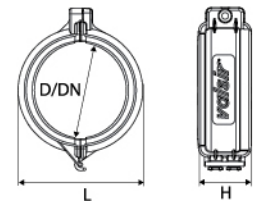

מולטי מסנן

HxLxP	מק"ט	מחיר	D/D ₁	D ₂	L	L ₁	L ₂	2	16	48
1015x800x1200	G0652001*	₪2,642.79	110/110	4x32-50	230	55	250	2	16	48

* אספקה בתיאום מראש

מסנן מונע גישות - אקספנדר

D	מחיר	מק"ט
גוף אקספנדר 110	₪788.64	G0651X ₁ X ₂ X ₃ X ₄ X ₅ X ₆
גוף אקספנדר 160	₪1,629.00	G0654X ₁ X ₂ X ₃ X ₄ X ₅ X ₆
ראש בקוטר 75 לאקספנדר 110	₪142.21	-
ראש בקוטר 110 לאקספנדר 110	₪168.07	-
ראש בקוטר 75 לאקספנדר 160	₪232.72	-
ראש בקוטר 110 לאקספנדר 160	₪284.43	-

* החיבורים והקטרים לפי דרישה ושרטוט המחיר יקבע בהתייחס לקוטר וכמות הכניסות שידרשו

חבק נעילה

מק"ט	מחיר	D/D ₁
G0415011	₪138.45	110
G0415012	₪236.70	125
G0415016	₪331.10	160
G0415020	₪648.00	200

ברך לביוב עם מתאם 53.5 מ"מ