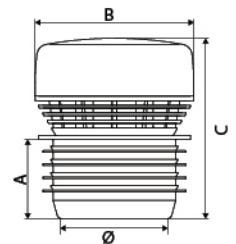

רשת למחסום רצפה

מק"ט	צבע	מחיר	D
G0702007	לבן	₪29.03	103
G0702009	לבן פנינה	₪43.96	103

חתם מים למחסום

מק"ט	צבע	מחיר	H
G0701701	---	₪40.28	50

נשם אויר

מק"ט	מחיר	D	A	B	C
G0700401	₪393.82	32/63	35	70	79.5
G0700402	₪725.72	75/110	46	125	108