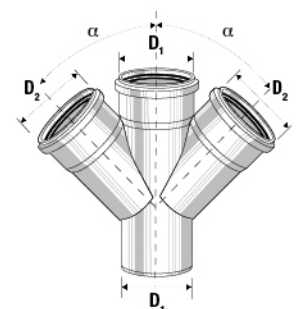

מסעף מפחת 45°

HxLxP				D_1/D_2	מחיר	מק"ט
1010x800x1200	640	160	20	50/40	₪15.45	G0510007
970x800x1200	300	100	25	75/50	₪28.09	G0510019
940x800x1200	160	80	20	110/50	₪34.32	G0510031
940x800x1200	120	60	15	110/75	₪49.11	G0510037
940x800x1200	64	32	8	125/110	₪82.55	G0510049
940x800x1200	40	20	5	160/110	₪182.48	G0510061

מסעף מפחת 45°

			$D_1/D_2/D_3$	מחיר	מק"ט
640	160	20	50/40/63	₪36.36	G0510080
640	160	20	50/50/63	₪36.36	G0510081
480	160	20	63/50/63	₪34.91	G0510082

מסעף כפול 45°

HxLxP				α	D_1/D_2	מחיר	מק"ט
853x800x1200	120	40	10	45°	110/50	₪139.95	G0506008

מסעף כפול 67°30'

HxLxP				α	D_1/D_2	מחיר	מק"ט
1015x800x1200	480	160	20	67°30'	50/50	₪101.89	G0506001
853x800x1200	120	40	10	67°30'	75/75	₪116.60	G0506005
853x800x1200	120	40	10	67°30'	110/50	₪101.89	G0506009
970x800x1200	60	20	5	67°30'	110/110	₪145.44	G0506013