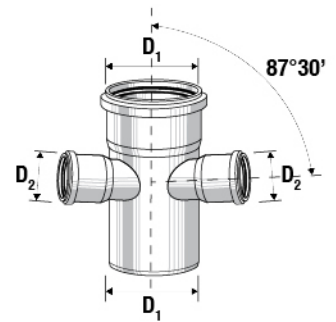

מסעף מפחת 45°

HxLxP					D ₁ /D ₂	מחיר	מק"ט
1000x800x1200	1280	320	40	40	40/32	₪21.69	G0650551
1030x800x1200	800	160	20	20	50/40	₪29.57	G0650557
940x800x1200	160	80	20	20	110/50	₪56.00	G0650593
940x800x1200	120	60	15	15	110/75	₪70.00	G0650599
853x800x1200	120	40	10	10	125/50	₪176.41	G0650605
940x800x1200	64	32	8	8	125/110	₪130.00	G0650611
930x800x1200	40	-	1	1	160/110	₪169.00	G0650617
930x800x1200	40	-	1	1	160/125	₪277.95	G0650623
930x800x1200	20	-	1	1	200/110	₪839.29	G0650629
930x800x1200	20	-	1	1	200/125	₪755.00	G0650633
930x800x1200	-	-	1	1	200/160	₪892.30	G0650637
930x800x1200	-	-	1	1	250/110	₪1,174.97	G0650643
930x800x1200	-	-	1	1	250/160	₪1,307.55	G0650647
930x800x1200	-	-	1	1	250/200	₪1,793.39	G0650650

מסעף כפול 45°

מק"ט	מחיר	$D_1/D_2/D_3$	α	📦
*G0650655	₪154.41	110/110/110	45°	5

* אספקה בתיאום מראש

מסעף כפול 87°30'

מק"ט	מחיר	D_1/D_2	α	📦
G0650654	₪230.00	110/50	87°30'	20
G0650656	₪215.00	110/110	87°30'	5
*G0650659	₪466.00	125/110	87°30'	5
*G0650667	₪680.71	160/110	87°30'	1

* אספקה בתיאום מראש

מסעף פינתי

מק"ט	מחיר	D_1/D_2	α	📦
G0650697	₪261.00	110/50	87°30'	5
G0650657	₪235.00	110/110	87°30'	5
G0650661	₪280.00	125/110	87°30'	5
*G0650662	₪680.71	160/110	87°30'	1

* אספקה בתיאום מראש