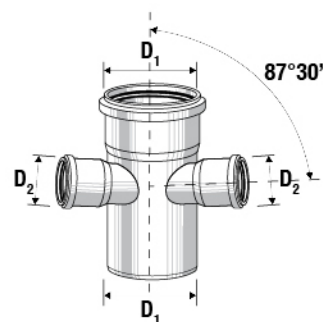

מסעף כפול 87°30'

HxLxP				α	D_1/D_2	מחיר	מק"ט	
853x800x1200		120	40	10	87°30'	110/50	₪101.89	G0506011
970x800x1200		60	20	5	87°30'	110/110	₪145.44	G0506015

מסעף פינתי

HxLxP				α	D_1/D_2	מחיר	מק"ט
-x-x-	-	-	-	87°30'	75/50	₪183.26	*G0512011
-x-x-	-	-	-	87°30'	110/50	₪200.70	G0512008
-x-x-	-	-	-	87°30'	110/63	₪375.24	*G0512009

* אספקה בתיאום מראש