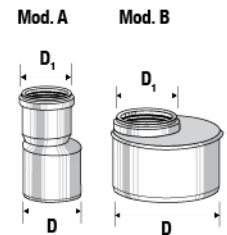

מפחת אקצנטרי

HxLxP				Mod.	D/D₁	מחיר	מק"ט	
970x800x1200		2400	400	50	A	40/32	₪11.97	G0514001
1010x800x1200		1600	400	50	A	50/40	₪8.25	G0514003
850x800x1200		1440	240	30	A	75/50	₪15.45	G0514007
1010x800x1200		640	160	20	B	110/50	₪22.29	G0514009
1045x800x1200		768	192	24	A	110/63	₪39.27	G0514012
940x800x1200		240	80	20	B	160/125	₪152.16	G0514019