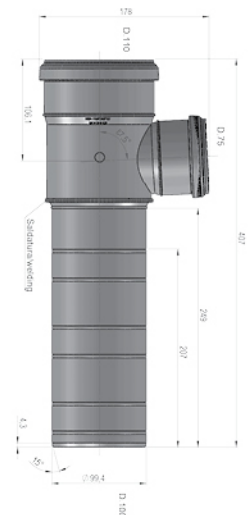

ברך 45°

HxLxP				D	מחיר	מק"ט
1030x800x1200	2000	400	50	40	₪12.69	G0650415
1030x800x1200	1200	240	30	50	₪12.93	G0650425
1015x800x1200	480	160	20	75	₪22.22	G0650435
1039x800x1200	240	80	20	110	₪24.80	G0650455
940x800x1200	120	60	15	125	₪55.37	G0650465
930x800x1200	80	-	1	160	₪68.56	G0650475
930x800x1200	35	-	1	200	₪575.00	*G0650485
930x800x1200	14	-	1	250	₪1,285.00	*G0650495

* אספקה בתיאום מראש

3

ברך סוחפת 87°30'

HxLxP				L ₂	Z ₂	L ₁	Z ₁	D	מחיר	מק"ט
				45	37	46	31	50	₪16.83	G0652902
930x800x1200	160	80	20	59	78	64	69	110	₪176.86	G0652905

מסנן 87°30'

HxLxP	📦	📦	📦	D ₁	מחיר	מק"ט
970x800x1200	120	40	10	110	₪61.00	G0650535
940x800x1200	80	40	10	125	₪225.00	G0650541
930x800x1200	40	-	1	160	₪220.00	G0650547
930x800x1200	-	-	1	200	₪1,316.42	G0650671
930x800x1200	-	-	1	250	₪2,191.05	G0650687

מסנן מפחת 87°30'

HxLxP	📦	📦	📦	D ₁ /D ₂	מחיר	מק"ט
1039x800x1200	240	80	20	110/50	₪42.00	G0650597
-	-	-	1	110/63	₪83.50	*G0652932
940x800x1200	120	60	15	110/75	₪55.90	G0650603
853x800x1200	120	40	10	125/50	₪115.00	G0650609
1039x800x1200	96	32	8	125/110	₪125.00	G0650615
930x800x1200	65	-	1	160/50	₪180.00	G0650698
-	-	-	1	160/63	₪253.39	*G0652933
930x800x1200	65	-	1	160/110	₪210.00	G0650621
930x800x1200	65	-	1	160/125	₪277.95	G0650627
930x800x1200	-	-	1	200/110	₪901.10	G0650631
930x800x1200	-	-	1	200/125	₪936.52	G0650635
930x800x1200	-	-	1	200/160	₪971.86	G0650639
930x800x1200	-	-	1	250/110	₪1,351.69	G0650645
930x800x1200	-	-	1	250/160	₪1,484.27	G0650649
930x800x1200	-	-	1	250/200	₪1,943.65	G0650651

* מוצר פבריקציה

מסנן מפחת ארוך 87°30'

D ₁ /D ₂	מחיר	מק"ט
110/75	₪365.40	G0652934
110/110	₪433.60	G0652936

מסעף סוחף 87°30'

HxLxP					D ₁ /D ₂	מחיר	מק"ט
955x800x1200	160	80	20	20	90/90	₪90.40	*G0650694
955x800x1200	-	-	5	5	110/75	₪90.40	*G0650695
955x800x1200	-	-	5	5	110/90	₪94.23	*G0650696
970x800x1200	96	32	8	8	110/110	₪90.00	G0650693