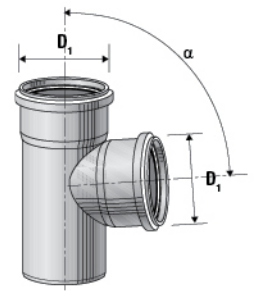

* אספקה בתיאום מראש

ברך 67°30'

HxLxP				D	מחיר	מק"ט
1030x800x1200	2000	400	50	40	₪15.33	G0650417
940x800x1200	160	80	20	110	₪39.00	G0650457
940x800x1200	120	60	15	125	₪108.63	G0650467

ברך 87°30'

HxLxP				D	מחיר	מק"ט
1030x800x1200	2000	400	50	40	₪9.21	G0650419
1030x800x1200	1200	240	30	50	₪12.93	G0650429
1015x800x1200	480	160	20	75	₪22.78	G0650439
940x800x1200	160	80	20	110	₪24.00	G0650459
1039x800x1200	120	40	10	125	₪61.00	G0650469
930x800x1200	65	-	1	160	₪75.00	G0650479
930x800x1200	30	-	1	200	₪834.90	*G0650489
930x800x1200	14	-	1	250	₪1,422.46	*G0650499

* אספקה בתיאום מראש

3

ברך סוחפת 87°30'

HxLxP				L ₂	Z ₂	L ₁	Z ₁	D	מחיר	מק"ט
				45	37	46	31	50	₪16.83	G0652902
930x800x1200	160	80	20	59	78	64	69	110	₪176.86	G0652905

מסנן 87°30'

HxLxP	📦	📦	📦	D ₁	מחיר	מק"ט
970x800x1200	120	40	10	110	₪61.00	G0650535
940x800x1200	80	40	10	125	₪225.00	G0650541
930x800x1200	40	-	1	160	₪220.00	G0650547
930x800x1200	-	-	1	200	₪1,316.42	G0650671
930x800x1200	-	-	1	250	₪2,191.05	G0650687

מסנן מפחת 87°30'

HxLxP	📦	📦	📦	D ₁ /D ₂	מחיר	מק"ט
1039x800x1200	240	80	20	110/50	₪42.00	G0650597
-	-	-	1	110/63	₪83.50	*G0652932
940x800x1200	120	60	15	110/75	₪55.90	G0650603
853x800x1200	120	40	10	125/50	₪115.00	G0650609
1039x800x1200	96	32	8	125/110	₪125.00	G0650615
930x800x1200	65	-	1	160/50	₪180.00	G0650698
-	-	-	1	160/63	₪253.39	*G0652933
930x800x1200	65	-	1	160/110	₪210.00	G0650621
930x800x1200	65	-	1	160/125	₪277.95	G0650627
930x800x1200	-	-	1	200/110	₪901.10	G0650631
930x800x1200	-	-	1	200/125	₪936.52	G0650635
930x800x1200	-	-	1	200/160	₪971.86	G0650639
930x800x1200	-	-	1	250/110	₪1,351.69	G0650645
930x800x1200	-	-	1	250/160	₪1,484.27	G0650649
930x800x1200	-	-	1	250/200	₪1,943.65	G0650651