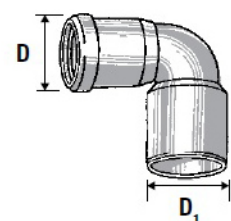

זווית מפחת

HxLxP				D ₁ /D ₂	מחיר	מק"ט	
970x800x1200		960	160	20	50/40	₪6.97	G0532002

זווית לכיור

HxLxP				D/D ₁	מחיר	מק"ט	
970x800x1200		960	160	20	40/53,5	₪12.27	G0518113
970x800x1200		960	160	20	50/53,5	₪14.66	G0518117

* אביזר כולל פקק - ללא גומיה

זווית מפחת לכיור

HxLxP				D/D ₁	מחיר	מק"ט	
970x800x1200		2400	480	30	32/40	₪13.90	G0532007
970x800x1200		1600	320	20	32/50	₪13.90	G0532009

גומייה לזווית כיור

HxLxP				D ₂	D ₁	מחיר	מק"ט	
935x800x1200		4200	600	30	24-32	53,5	₪7.89	G0523015
935x800x1200		4200	600	30	36-40	53,5	₪7.89	G0523017