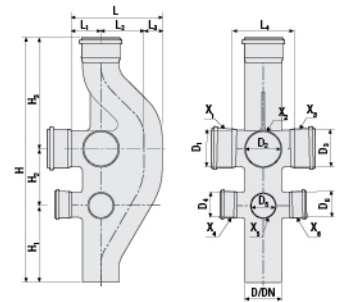

חבק נעילה

מק"ט	מחיר	D/D₁
G0415011	₪138.45	110
G0415012	₪236.70	125
G0415016	₪331.10	160
G0415020	₪648.00	200