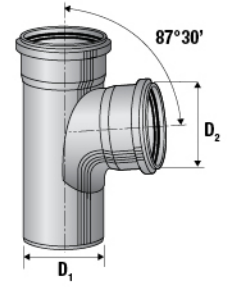

מסנן מפחת 87°30'

HxLxP	📦	📦	📦	D ₁ /D ₂	מחיר	מק"ט
1039x800x1200	240	80	20	110/50	₪42.00	G0650597
-	-	-	1	110/63	₪83.50	*G0652932
940x800x1200	120	60	15	110/75	₪55.90	G0650603
853x800x1200	120	40	10	125/50	₪115.00	G0650609
1039x800x1200	96	32	8	125/110	₪125.00	G0650615
930x800x1200	65	-	1	160/50	₪180.00	G0650698
-	-	-	1	160/63	₪253.39	*G0652933
930x800x1200	65	-	1	160/110	₪210.00	G0650621
930x800x1200	65	-	1	160/125	₪277.95	G0650627
930x800x1200	-	-	1	200/110	₪901.10	G0650631
930x800x1200	-	-	1	200/125	₪936.52	G0650635
930x800x1200	-	-	1	200/160	₪971.86	G0650639
930x800x1200	-	-	1	250/110	₪1,351.69	G0650645
930x800x1200	-	-	1	250/160	₪1,484.27	G0650649
930x800x1200	-	-	1	250/200	₪1,943.65	G0650651

* מוצר פבריקציה

מסנן מפחת ארוך 87°30'

D ₁ /D ₂	מחיר	מק"ט
110/75	₪365.40	G0652934
110/110	₪433.60	G0652936

מסעף סוחף 87°30'

HxLxP					D ₁ /D ₂	מחיר	מק"ט
955x800x1200	160	80	20	20	90/90	₪90.40	*G0650694
955x800x1200	-	-	5	5	110/75	₪90.40	*G0650695
955x800x1200	-	-	5	5	110/90	₪94.23	*G0650696
970x800x1200	96	32	8	8	110/110	₪90.00	G0650693

* אספקה בתיאום מראש

מסעף 45°

HxLxP					D ₁	מחיר	מק"ט
1110x800x1200	1120	160	20	20	40	₪28.26	G0650507
1010x800x1200	640	160	20	20	50	₪30.23	G0650513
940x800x1200	80	40	10	10	110	₪78.00	G0650531
1039x800x1200	60	20	5	5	125	₪138.00	G0650537
930x800x1200	32	-	1	1	160	₪210.00	G0650543
930x800x1200	-	-	1	1	200	₪995.00	G0650669
930x800x1200	-	-	1	1	250	₪2,164.51	G0650685