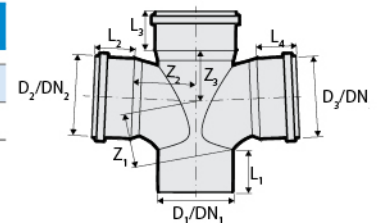

* אספקה בתיאום מראש

מסעף פינתי

מק"ט	מחיר	D_1/D_2	α	📦
G0650697	₪261.00	110/50	87°30'	5
G0650657	₪235.00	110/110	87°30'	5
G0650661	₪280.00	125/110	87°30'	5
*G0650662	₪680.71	160/110	87°30'	1

* אספקה בתיאום מראש

מסעף סוּחַף כפול 87°30'

מק"ט	מחיר	$D_1/D_2/D_3$	Z_1	L_1	Z_2	L_2	Z_3	L_3	Z_4	L_4	HxLxP
G0652912	₪1,192.65	110/110/75	69	64	78	66	58	59	52	59	955x800x1200
G0652914	₪1,285.74	110/110/110	69	64	78	66	58	59	59	59	955x800x1200