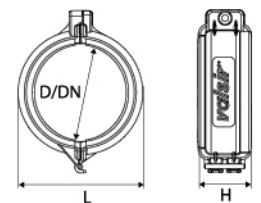

חבק נעילה

מק"ט	מחיר	D/D₁	מחיר
G0415011	₪138.45	110	10
G0415012	₪236.70	125	10
G0415016	₪331.10	160	10
G0415020	₪648.00	200	10