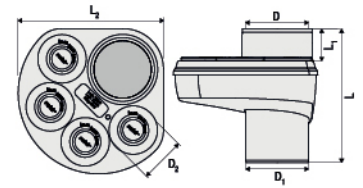

מולטי מסנן

HxLxP	מק"ט	מחיר	D/D₁	D₂	L	L₁	L₂	2	16	48
1015x800x1200	G0652001*	₪2,642.79	110/110	4x32-50	230	55	250	2	16	48

* אספקה בתיאום מראש