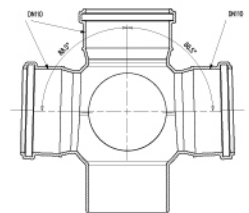

מסעף סוּחַף כפול 87°30'

מק"ט	מחיר	$D_1/D_2/D_3$	Z_1	L_1	Z_2	L_2	Z_3	L_3	Z_4	L_4	HxLxP
G0652912	₪1,192.65	110/110/75	69	64	78	66	58	59	52	59	955x800x1200
G0652914	₪1,285.74	110/110/110	69	64	78	66	58	59	59	59	955x800x1200

מסעף כדורי 2 יציאות

HxLxP					D/D ₁	מחיר	מק"ט
1090x800x1200	80	-	-	5	110/110	₪636.08	*G0652165
1090x800x1200	60	-	-	5	125/110	₪744.69	*G0652170
1090x800x1200	35	-	-	1	160/110	₪1,303.20	*G0652176

* אספקה בתיאום מראש

מסעף כדורי 4 יציאות

HxLxP					D/D ₁	מחיר	מק"ט
1090x800x1200	40	20	-	5	110/110	₪992.91	*G0652265
1090x800x1200	40	20	-	5	125/110	₪1,101.51	*G0652270
1090x800x1200	35	-	-	1	160/110	₪1,846.19	*G0652276

* אספקה בתיאום מראש