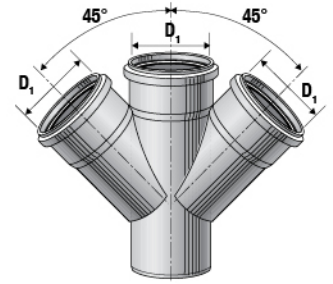

* אספקה בתיאום מראש

מסעף 45°

HxLxP					D ₁	מחיר	מק"ט
1110x800x1200	1120	160	20	20	40	₪28.26	G0650507
1010x800x1200	640	160	20	20	50	₪30.23	G0650513
940x800x1200	80	40	10	10	110	₪78.00	G0650531
1039x800x1200	60	20	5	5	125	₪138.00	G0650537
930x800x1200	32	-	1	1	160	₪210.00	G0650543
930x800x1200	-	-	1	1	200	₪995.00	G0650669
930x800x1200	-	-	1	1	250	₪2,164.51	G0650685

מסעף מפחת 45°

HxLxP					D ₁ /D ₂	מחיר	מק"ט
1000x800x1200	1280	320	40	40	40/32	₪21.69	G0650551
1030x800x1200	800	160	20	20	50/40	₪29.57	G0650557
940x800x1200	160	80	20	20	110/50	₪56.00	G0650593
940x800x1200	120	60	15	15	110/75	₪70.00	G0650599
853x800x1200	120	40	10	10	125/50	₪176.41	G0650605
940x800x1200	64	32	8	8	125/110	₪130.00	G0650611
930x800x1200	40	-	1	1	160/110	₪169.00	G0650617
930x800x1200	40	-	1	1	160/125	₪277.95	G0650623
930x800x1200	20	-	1	1	200/110	₪839.29	G0650629
930x800x1200	20	-	1	1	200/125	₪755.00	G0650633
930x800x1200	-	-	1	1	200/160	₪892.30	G0650637
930x800x1200	-	-	1	1	250/110	₪1,174.97	G0650643
930x800x1200	-	-	1	1	250/160	₪1,307.55	G0650647
930x800x1200	-	-	1	1	250/200	₪1,793.39	G0650650

מסעף כפול 45°

מק"ט	מחיר	$D_1/D_2/D_3$	α	📦
*G0650655	₪154.41	110/110/110	45°	5

* אספקה בתיאום מראש

מסעף כפול 87°30'

מק"ט	מחיר	D_1/D_2	α	📦
G0650654	₪230.00	110/50	87°30'	20
G0650656	₪215.00	110/110	87°30'	5
*G0650659	₪466.00	125/110	87°30'	5
*G0650667	₪680.71	160/110	87°30'	1