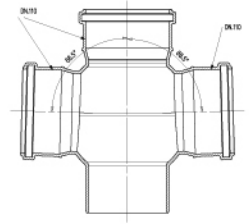

מסעף סוּחַף כפול 87°30'

מק"ט	מחיר	$D_1/D_2/D_3$	Z_1	L_1	Z_2	L_2	Z_3	L_3	Z_4	L_4	HxLxP
G0652912	₪1,192.65	110/110/75	69	64	78	66	58	59	52	59	955x800x1200
G0652914	₪1,285.74	110/110/110	69	64	78	66	58	59	59	59	955x800x1200

מסעף כדורי 2 יציאות

HxLxP					D/D ₁	מחיר	מק"ט
1090x800x1200	80	-	-	5	110/110	₪636.08	*G0652165
1090x800x1200	60	-	-	5	125/110	₪744.69	*G0652170
1090x800x1200	35	-	-	1	160/110	₪1,303.20	*G0652176

* אספקה בתיאום מראש