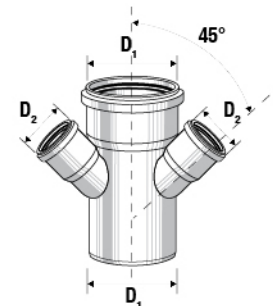

מסעף כפול 45°

HxLxP				α	D_1/D_2	מחיר	מק"ט
853x800x1200	120	40	10	45°	110/50	₪139.95	G0506008