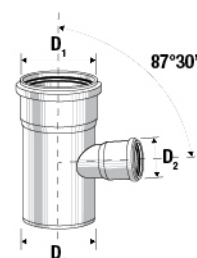

ברך 45°

HxLxP				D	מחיר	מק"ט
850x800x1200	2560	640	80	32	₪9.35	G0504005
850x800x1200	1600	400	50	40	₪7.20	G0504017
850x800x1200	960	240	30	50	₪8.55	G0504029
1015x800x1200	480	160	30	63	₪30.54	G0504103
1015x800x1200	480	160	20	75	₪15.57	G0504041
853x800x1200	240	80	20	90	₪24.62	G0599045
1039x800x1200	240	80	20	110	₪21.88	G0504053
940x800x1200	120	60	15	125	₪61.79	G0504065
940x800x1200	80	40	10	160	₪157.47	G0504077

ברך 67°30'

HxLxP				D	מחיר	מק"ט
1010x800x1200	1600	400	50	40	₪7.20	G0504019
850x800x1200	960	240	30	50	₪8.55	G0504031
1015x800x1200	480	160	30	63	₪27.63	G0504104

ברך 87°30'

HxLxP	📦	📦	📦	D	מחיר	מק"ט
970x800x1200	2880	480	60	32	₪9.35	G0504011
1010x800x1200	1600	400	50	40	₪7.20	G0504023
850x800x1200	960	240	30	50	₪8.55	G0504035
1015x800x1200	480	160	30	63	₪30.54	G0504105
1015x800x1200	480	160	20	75	₪15.57	G0504047
853x800x1200	240	80	20	90	₪24.62	G0599051
940x800x1200	160	80	20	110	₪19.93	G0504059
1039x800x1200	120	40	10	125	₪61.79	G0504071
1300x800x1200	80	40	10	160	₪63.82	G0504083

מסעף 87°30'

HxLxP	📦	📦	📦	D ₁ /D ₂	מחיר	מק"ט
850x800x1200	1280	320	40	32/32	₪19.30	G0508005
850x800x1200	640	160	20	40/40	₪13.75	G0508011
1010x800x1200	640	160	20	50/50	₪17.34	G0508017
853x800x1200	240	80	20	75/75	₪31.88	G0508023
1150x800x1200	160	80	20	110/110	₪35.64	G0508029
940x800x1200	80	40	10	125/125	₪93.25	G0508035
940x800x1200	32	16	4	160/160	₪687.90	G0508041

2

מסעף מפחת 87°30'

HxLxP	📦	📦	📦	D ₁ /D ₂	מחיר	מק"ט
1010x800x1200	1280	320	40	40/32	₪20.89	G0510005
1010x800x1200	800	200	25	50/40	₪15.45	G0510011
853x800x1200	300	100	25	75/50	₪28.09	G0510023
940x800x1200	160	80	20	110/50	₪34.32	G0510035
940x800x1200	120	60	15	110/75	₪49.11	G0510041
1039x800x1200	120	40	10	125/50	₪150.28	*G0510047
1039x800x1200	96	32	8	125/110	₪70.46	G0510053
940x800x1200	40	20	5	160/110	₪446.36	*G0510065