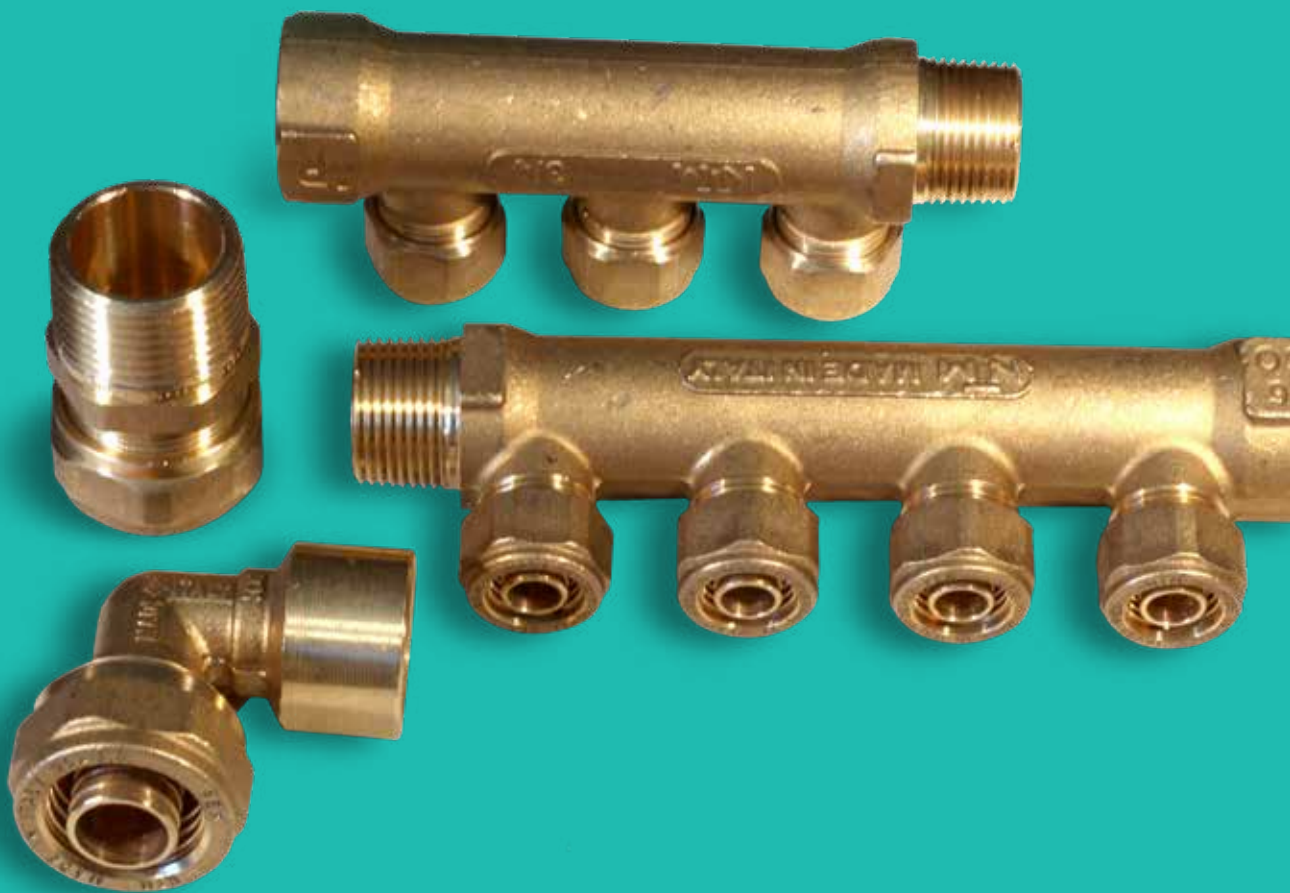

עדכון מחיר

צנרת דירתית

צינור פקסגול דרג 24

מק"ט	מידה	עובי דופן	מחיר (ש"ח/מ"א)
PC-16x2.2 *	16	2.2	12.36
PC-20x2.8 *	20	2.8	18.83
PC-25x3.5 **	25	3.5	36.85
PA-32x4.4 **	32	4.4	64.34

* אורך 50 מ' או/ו 100 מ'
** אורך 50 מ'