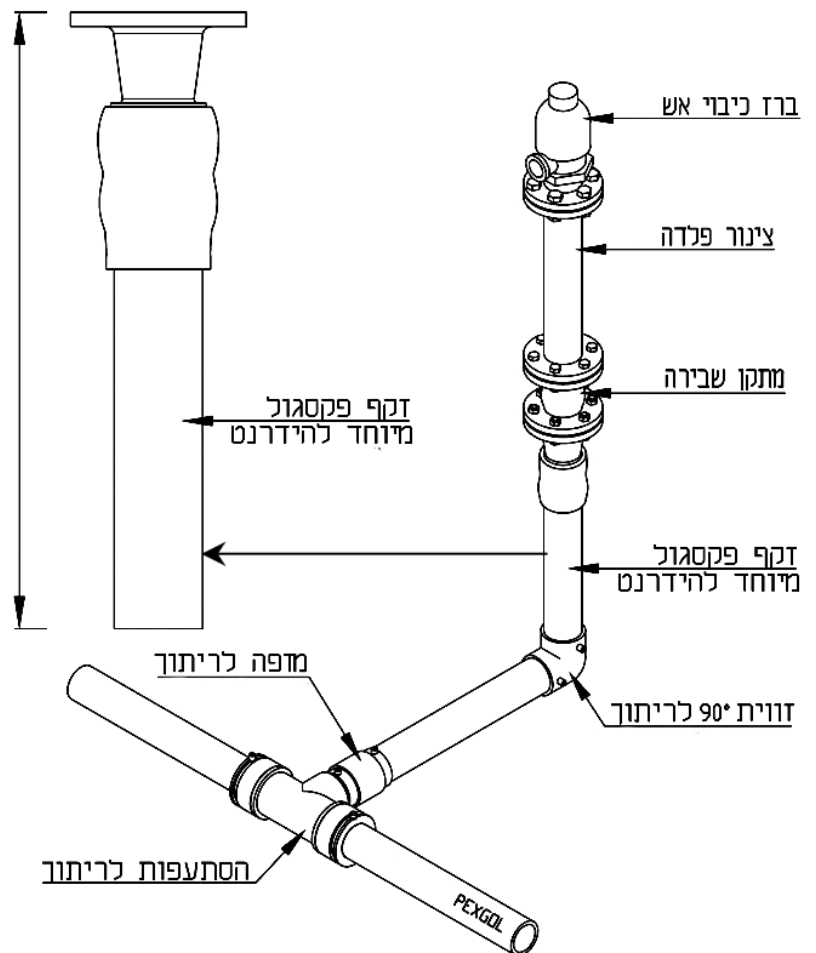

זקף פקסגול מיוחד להידרנט

מחיר (ש"ח)	קוטר	מק"ט
1,108.80	110/4"	85511004
2,079.00	160/6"	85511005

- זקף ההידרנט מותקן ביציאה מהקרקע עד מתקן השבירה כפי שמופיע בשרטוט.
- הזקף כולל 1.3 מ' צינור פקסגול דרג 15 ואוגן מתכת המוחדר לתוך הצינור.

זקף פקסגול להידרנט, ביציאה מהסתעפות בריתוך

ברז כיבוי אש 110/160 - דגם A

פרט אוגנים בזקף

מרכז חורים	מספר חורים	תקן	קוטר
180 מ"מ	8	DIN 2501	4"
240 מ"מ	8	DIN 2501	6"

קשתות פקסגול

קשתות פקסגול הן מוצר חרושתי ומיוחד הניתן לייצור בגרסאות שונות ובהתאמה אופטימלית, לצרכי המערכת שלך.