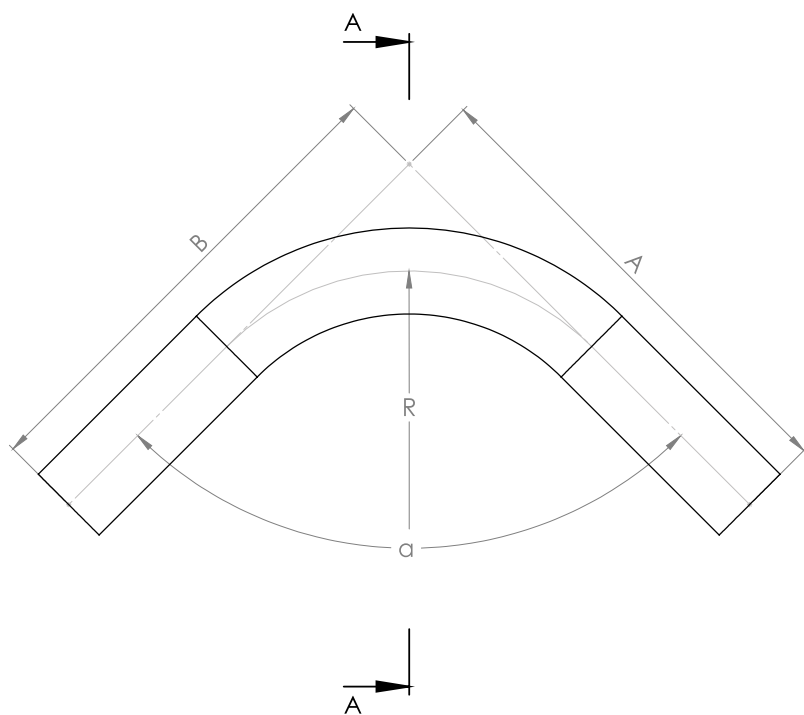

קשתות פקסגול

קשתות פקסגול הן מוצר חרושתי ומיוחד הניתן לייצור בגרסאות שונות ובהתאמה אופטימלית, לצרכי המערכת שלך.

יש לבחור ולציין בהזמנתך, את הנתונים הבאים:

- קוטר הצינור הדרוש בקשת D
- דרג הצינור הדרוש בקשת SDR
- זווית הכיפוף הדרושה בקשת
- רדיוס הכיפוף הדרוש בהתאמה למיקום המיועד לתקנתה
- אורכי הצלעות $A - B$ הדרוש בקשת לבחירתך בין אורך MIN לאורך MAX

ליצירת התאמה לאופן החיבור הדרוש עבור התקנה, יש לבחור:

1. קצה צינור ישר ומעוגל (התאמה לריתוך EF ואו להתקנת מחבר מכני).
2. קצה צינור מאוגן בהפשלה (FLEIR) כולל אוגן מתכת "חופשי" בהתאמה לתקנים - ASA-150 או B.S

פיקדון עבור ערכת קיבוע

הקשת יוצאת מהמפעל עם ערכת קיבוע בפיקדון של 500 ש"ח שיוחזר עם החזרת ערכת הקיבוע לשירות שדה של גולן.

קצה ישר ומעוגל