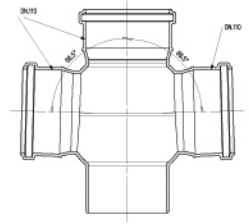

מסעף סוחר כפול 87°30'

מק"ט	מחיר	$D_1/D_2/D_3$	Z_1	L_1	Z_2	L_2	Z_3	L_3	Z_4	L_4	HxLxP
G0652912	₪1,192.65	110/110/75	69	64	78	66	58	59	52	59	955x800x1200
G0652914	₪1,285.74	110/110/110	69	64	78	66	58	59	59	59	955x800x1200

מסעף כדורי 2 יציאות

HxLxP					D/D ₁	מחיר	מק"ט
1090x800x1200	80	-	-	5	110/110	₪636.08	*G0652165
1090x800x1200	60	-	-	5	125/110	₪744.69	*G0652170
1090x800x1200	35	-	-	1	160/110	₪1,303.20	*G0652176

* אספקה בתיאום מראש