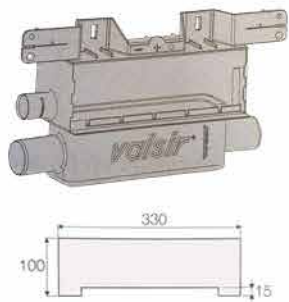

להב להחלפה לחותך צינורות
עמוד 37

נקז מקלחת
עמוד 19