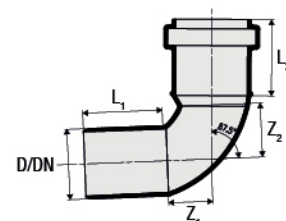

ברך 45°

HxLxP				D	מחיר	מק"ט
1030x800x1200	2000	400	50	40	₪12.69	G0650415
1030x800x1200	1200	240	30	50	₪12.93	G0650425
1015x800x1200	480	160	20	75	₪22.22	G0650435
1039x800x1200	240	80	20	110	₪24.80	G0650455
940x800x1200	120	60	15	125	₪55.37	G0650465
930x800x1200	80	-	1	160	₪68.56	G0650475
930x800x1200	35	-	1	200	₪575.00	*G0650485
930x800x1200	14	-	1	250	₪1,285.00	*G0650495

* אספקה בתיאום מראש

ברך 67°30'

HxLxP				D	מחיר	מק"ט
1030x800x1200	2000	400	50	40	₪15.33	G0650417
940x800x1200	160	80	20	110	₪39.00	G0650457
940x800x1200	120	60	15	125	₪108.63	G0650467

ברך 87°30'

HxLxP				D	מחיר	מק"ט
1030x800x1200	2000	400	50	40	₪9.21	G0650419
1030x800x1200	1200	240	30	50	₪12.93	G0650429
1015x800x1200	480	160	20	75	₪22.78	G0650439
940x800x1200	160	80	20	110	₪24.00	G0650459
1039x800x1200	120	40	10	125	₪61.00	G0650469
930x800x1200	65	-	1	160	₪75.00	G0650479
930x800x1200	30	-	1	200	₪834.90	*G0650489
930x800x1200	14	-	1	250	₪1,422.46	*G0650499

* אספקה בתיאום מראש

3

ברך סוחפת 87°30'

HxLxP				L ₂	Z ₂	L ₁	Z ₁	D	מחיר	מק"ט
				45	37	46	31	50	₪16.83	G0652902
930x800x1200	160	80	20	59	78	64	69	110	₪176.86	G0652905

מסנן 87°30'

HxLxP				D ₁	מחיר	מק"ט
970x800x1200	120	40	10	110	₪61.00	G0650535
940x800x1200	80	40	10	125	₪225.00	G0650541
930x800x1200	40	-	1	160	₪220.00	G0650547
930x800x1200	-	-	1	200	₪1,316.42	G0650671
930x800x1200	-	-	1	250	₪2,191.05	G0650687