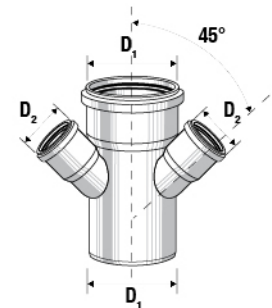

מסעף כפול 45°

HxLxP				α	D_1/D_2	מחיר	מק"ט
853x800x1200	120	40	10	45°	110/50	₪139.95	G0506008