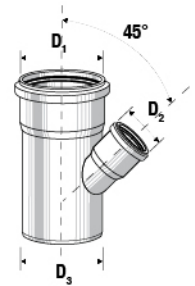

מסעף מפחת 45°

			$D_1/D_2/D_3$	מחיר	מק"ט
640	160	20	50/40/63	₪36.36	G0510080
640	160	20	50/50/63	₪36.36	G0510081
480	160	20	63/50/63	₪34.91	G0510082