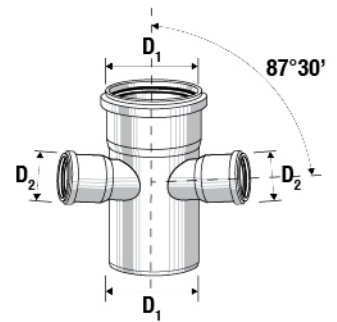

מסעף מפחת 45°

HxLxP					D ₁ /D ₂	מחיר	מק"ט
1000x800x1200	1280	320	40	40/32	₪21.69	G0650551	
1030x800x1200	800	160	20	50/40	₪29.57	G0650557	
940x800x1200	160	80	20	110/50	₪56.00	G0650593	
940x800x1200	120	60	15	110/75	₪70.00	G0650599	
853x800x1200	120	40	10	125/50	₪176.41	G0650605	
940x800x1200	64	32	8	125/110	₪130.00	G0650611	
930x800x1200	40	-	1	160/110	₪169.00	G0650617	
930x800x1200	40	-	1	160/125	₪277.95	G0650623	
930x800x1200	20	-	1	200/110	₪839.29	G0650629	
930x800x1200	20	-	1	200/125	₪755.00	G0650633	
930x800x1200	-	-	1	200/160	₪892.30	G0650637	
930x800x1200	-	-	1	250/110	₪1,174.97	G0650643	
930x800x1200	-	-	1	250/160	₪1,307.55	G0650647	
930x800x1200	-	-	1	250/200	₪1,793.39	G0650650	

מסעף כפול 45°

מק"ט	מחיר	$D_1/D_2/D_3$	α	📦
*G0650655	₪154.41	110/110/110	45°	5

* אספקה בתיאום מראש

מסעף כפול 87°30'

מק"ט	מחיר	D_1/D_2	α	📦
G0650654	₪230.00	110/50	87°30'	20
G0650656	₪215.00	110/110	87°30'	5
*G0650659	₪466.00	125/110	87°30'	5
*G0650667	₪680.71	160/110	87°30'	1

* אספקה בתיאום מראש

מסעף פינתי

מק"ט	מחיר	D_1/D_2	α	📦
G0650697	₪261.00	110/50	87°30'	5
G0650657	₪235.00	110/110	87°30'	5
G0650661	₪280.00	125/110	87°30'	5
*G0650662	₪680.71	160/110	87°30'	1

* אספקה בתיאום מראש