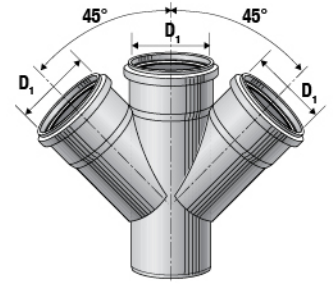

* אספקה בתיאום מראש

מסעף 45°

HxLxP					D ₁	מחיר	מק"ט
1110x800x1200	1120	160	20	40	₪28.26	G0650507	
1010x800x1200	640	160	20	50	₪30.23	G0650513	
940x800x1200	80	40	10	110	₪78.00	G0650531	
1039x800x1200	60	20	5	125	₪138.00	G0650537	
930x800x1200	32	-	1	160	₪210.00	G0650543	
930x800x1200	-	-	1	200	₪995.00	G0650669	
930x800x1200	-	-	1	250	₪2,164.51	G0650685	

מסעף מפחת 45°

HxLxP					D ₁ /D ₂	מחיר	מק"ט
1000x800x1200	1280	320	40	40/32	₪21.69	G0650551	
1030x800x1200	800	160	20	50/40	₪29.57	G0650557	
940x800x1200	160	80	20	110/50	₪56.00	G0650593	
940x800x1200	120	60	15	110/75	₪70.00	G0650599	
853x800x1200	120	40	10	125/50	₪176.41	G0650605	
940x800x1200	64	32	8	125/110	₪130.00	G0650611	
930x800x1200	40	-	1	160/110	₪169.00	G0650617	
930x800x1200	40	-	1	160/125	₪277.95	G0650623	
930x800x1200	20	-	1	200/110	₪839.29	G0650629	
930x800x1200	20	-	1	200/125	₪755.00	G0650633	
930x800x1200	-	-	1	200/160	₪892.30	G0650637	
930x800x1200	-	-	1	250/110	₪1,174.97	G0650643	
930x800x1200	-	-	1	250/160	₪1,307.55	G0650647	
930x800x1200	-	-	1	250/200	₪1,793.39	G0650650	

מסעף כפול 45°

מק"ט	מחיר	$D_1/D_2/D_3$	α	📦
*G0650655	₪154.41	110/110/110	45°	5

* אספקה בתיאום מראש

מסעף כפול 87°30'

מק"ט	מחיר	D_1/D_2	α	📦
G0650654	₪230.00	110/50	87°30'	20
G0650656	₪215.00	110/110	87°30'	5
*G0650659	₪466.00	125/110	87°30'	5
*G0650667	₪680.71	160/110	87°30'	1