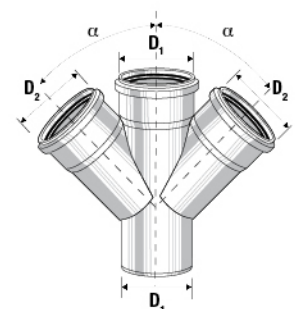

מסעף מפחת 45°

HxLxP				D_1/D_2	מחיר	מק"ט
1010x800x1200	640	160	20	50/40	₪15.45	G0510007
970x800x1200	300	100	25	75/50	₪28.09	G0510019
940x800x1200	160	80	20	110/50	₪34.32	G0510031
940x800x1200	120	60	15	110/75	₪49.11	G0510037
940x800x1200	64	32	8	125/110	₪82.55	G0510049
940x800x1200	40	20	5	160/110	₪182.48	G0510061

מסעף מפחת 45°

			$D_1/D_2/D_3$	מחיר	מק"ט
640	160	20	50/40/63	₪36.36	G0510080
640	160	20	50/50/63	₪36.36	G0510081
480	160	20	63/50/63	₪34.91	G0510082

מסעף כפול 45°

HxLxP				α	D_1/D_2	מחיר	מק"ט
853x800x1200	120	40	10	45°	110/50	₪139.95	G0506008

מסעף כפול 67°30'

HxLxP				α	D_1/D_2	מחיר	מק"ט
1015x800x1200	480	160	20	67°30'	50/50	₪101.89	G0506001
853x800x1200	120	40	10	67°30'	75/75	₪116.60	G0506005
853x800x1200	120	40	10	67°30'	110/50	₪101.89	G0506009
970x800x1200	60	20	5	67°30'	110/110	₪145.44	G0506013