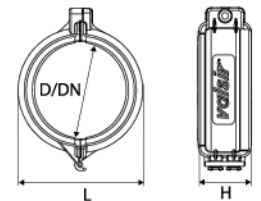

מולטי מסנן

HxLxP	מק"ט	מחיר	D/D ₁	D ₂	L	L ₁	L ₂	2	16	48
1015x800x1200	G0652001*	2,642.79 ₪	110/110	4x32-50	230	55	250	2	16	48

* אספקה בתיאום מראש

מסנן מונע גישות - אקספנדר

D	מחיר	מק"ט
גוף אקספנדר 110	788.64 ₪	G0651X ₁ X ₂ X ₃ X ₄ X ₅ X ₆
גוף אקספנדר 160	1,629.00 ₪	G0654X ₁ X ₂ X ₃ X ₄ X ₅ X ₆
ראש בקוטר 75 לאקספנדר 110	142.21 ₪	-
ראש בקוטר 110 לאקספנדר 110	168.07 ₪	-
ראש בקוטר 75 לאקספנדר 160	232.72 ₪	-
ראש בקוטר 110 לאקספנדר 160	284.43 ₪	-

* החיבורים והקטרים לפי דרישה ושרטוט המחיר יקבע בהתייחס לקוטר וכמות הכניסות שידרשו

חבק נעילה

מק"ט	מחיר	D/D ₁
G0415011	138.45 ₪	110
G0415012	236.70 ₪	125
G0415016	331.10 ₪	160
G0415020	648.00 ₪	200

ברך לביוב עם מתאם 53.5 מ"מ