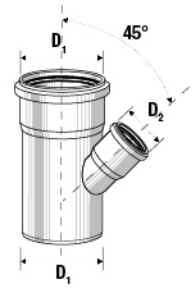

מסעף מפחת 87°30'

HxLxP	📦	📦	📦	D ₁ /D ₂	מחיר	מק"ט
1010x800x1200	1280	320	40	40/32	₪20.89	G0510005
1010x800x1200	800	200	25	50/40	₪15.45	G0510011
853x800x1200	300	100	25	75/50	₪28.09	G0510023
940x800x1200	160	80	20	110/50	₪34.32	G0510035
940x800x1200	120	60	15	110/75	₪49.11	G0510041
1039x800x1200	120	40	10	125/50	₪150.28	*G0510047
1039x800x1200	96	32	8	125/110	₪70.46	G0510053
940x800x1200	40	20	5	160/110	₪446.36	*G0510065

* אספקה בתיאום מראש

מסעף 45°

HxLxP	📦	📦	📦	D ₁ /D ₂	מחיר	מק"ט
850x800x1200	1280	320	40	32/32	₪19.30	G0508001
850x800x1200	640	160	20	40/40	₪13.75	G0508007
1010x800x1200	640	160	20	50/50	₪17.34	G0508013
970x800x1200	240	80	20	75/75	₪31.88	G0508019
1150x800x1200	120	60	15	110/110	₪51.87	G0508025
1300x800x1200	80	40	10	125/125	₪222.05	G0508031

מסעף מפחת 45°

HxLxP				D_1/D_2	מחיר	מק"ט
1010x800x1200	640	160	20	50/40	₪15.45	G0510007
970x800x1200	300	100	25	75/50	₪28.09	G0510019
940x800x1200	160	80	20	110/50	₪34.32	G0510031
940x800x1200	120	60	15	110/75	₪49.11	G0510037
940x800x1200	64	32	8	125/110	₪82.55	G0510049
940x800x1200	40	20	5	160/110	₪182.48	G0510061