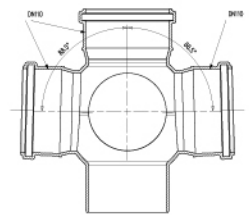

מסעף סוחר כפול 87°30'

מק"ט	מחיר	$D_1/D_2/D_3$	Z_1	L_1	Z_2	L_2	Z_3	L_3	Z_4	L_4	HxLxP
G0652912	₪1,192.65	110/110/75	69	64	78	66	58	59	52	59	955x800x1200
G0652914	₪1,285.74	110/110/110	69	64	78	66	58	59	59	59	955x800x1200

מסעף כדורי 2 יציאות

HxLxP					D/D ₁	מחיר	מק"ט
1090x800x1200	80	-	-	5	110/110	₪636.08	*G0652165
1090x800x1200	60	-	-	5	125/110	₪744.69	*G0652170
1090x800x1200	35	-	-	1	160/110	₪1,303.20	*G0652176

* אספקה בתיאום מראש

מסעף כדורי 4 יציאות

HxLxP					D/D ₁	מחיר	מק"ט
1090x800x1200	40	20	-	5	110/110	₪992.91	*G0652265
1090x800x1200	40	20	-	5	125/110	₪1,101.51	*G0652270
1090x800x1200	35	-	-	1	160/110	₪1,846.19	*G0652276

* אספקה בתיאום מראש