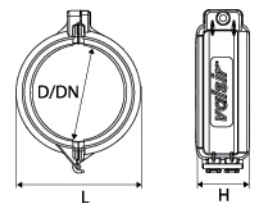

חבק נעילה

מק"ט	מחיר	D/D₁	10
G0415011	₪138.45	110	10
G0415012	₪236.70	125	10
G0415016	₪331.10	160	10
G0415020	₪648.00	200	10