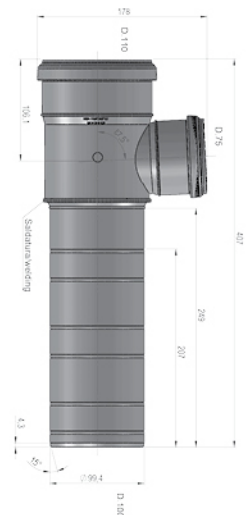

ברך 45°

HxLxP				D	מחיר	מק"ט
1030x800x1200	2000	400	50	40	₪12.69	G0650415
1030x800x1200	1200	240	30	50	₪12.93	G0650425
1015x800x1200	480	160	20	75	₪22.22	G0650435
1039x800x1200	240	80	20	110	₪24.80	G0650455
940x800x1200	120	60	15	125	₪55.37	G0650465
930x800x1200	80	-	1	160	₪68.56	G0650475
930x800x1200	35	-	1	200	₪575.00	*G0650485
930x800x1200	14	-	1	250	₪1,285.00	*G0650495

* אספקה בתיאום מראש

3

ברך סוחפת 87°30'

HxLxP				L ₂	Z ₂	L ₁	Z ₁	D	מחיר	מק"ט
				45	37	46	31	50	₪16.83	G0652902
930x800x1200	160	80	20	59	78	64	69	110	₪176.86	G0652905

מסנן 87°30'

HxLxP				D ₁	מחיר	מק"ט
970x800x1200	120	40	10	110	₪61.00	G0650535
940x800x1200	80	40	10	125	₪225.00	G0650541
930x800x1200	40	-	1	160	₪220.00	G0650547
930x800x1200	-	-	1	200	₪1,316.42	G0650671
930x800x1200	-	-	1	250	₪2,191.05	G0650687

מסנן מפחת 87°30'

HxLxP				D ₁ /D ₂	מחיר	מק"ט
1039x800x1200	240	80	20	110/50	₪42.00	G0650597
-	-	-	1	110/63	₪83.50	*G0652932
940x800x1200	120	60	15	110/75	₪55.90	G0650603
853x800x1200	120	40	10	125/50	₪115.00	G0650609
1039x800x1200	96	32	8	125/110	₪125.00	G0650615
930x800x1200	65	-	1	160/50	₪180.00	G0650698
-	-	-	1	160/63	₪253.39	*G0652933
930x800x1200	65	-	1	160/110	₪210.00	G0650621
930x800x1200	65	-	1	160/125	₪277.95	G0650627
930x800x1200	-	-	1	200/110	₪901.10	G0650631
930x800x1200	-	-	1	200/125	₪936.52	G0650635
930x800x1200	-	-	1	200/160	₪971.86	G0650639
930x800x1200	-	-	1	250/110	₪1,351.69	G0650645
930x800x1200	-	-	1	250/160	₪1,484.27	G0650649
930x800x1200	-	-	1	250/200	₪1,943.65	G0650651

* מוצר פבריקציה

מסנן מפחת ארוך 87°30'

D ₁ /D ₂	מחיר	מק"ט
110/75	₪365.40	G0652934
110/110	₪433.60	G0652936

מסעף סוחף 87°30'

HxLxP					D ₁ /D ₂	מחיר	מק"ט
955x800x1200	160	80	20		90/90	₪90.40	*G0650694
955x800x1200	-	-	5		110/75	₪90.40	*G0650695
955x800x1200	-	-	5		110/90	₪94.23	*G0650696
970x800x1200	96	32	8		110/110	₪90.00	G0650693