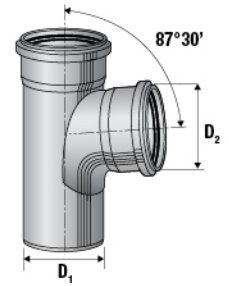

מסנן מפחת 87°30'

HxLxP				D ₁ /D ₂	מחיר	מק"ט
1039x800x1200	240	80	20	110/50	₪42.00	G0650597
-	-	-	1	110/63	₪83.50	*G0652932
940x800x1200	120	60	15	110/75	₪55.90	G0650603
853x800x1200	120	40	10	125/50	₪115.00	G0650609
1039x800x1200	96	32	8	125/110	₪125.00	G0650615
930x800x1200	65	-	1	160/50	₪180.00	G0650698
-	-	-	1	160/63	₪253.39	*G0652933
930x800x1200	65	-	1	160/110	₪210.00	G0650621
930x800x1200	65	-	1	160/125	₪277.95	G0650627
930x800x1200	-	-	1	200/110	₪901.10	G0650631
930x800x1200	-	-	1	200/125	₪936.52	G0650635
930x800x1200	-	-	1	200/160	₪971.86	G0650639
930x800x1200	-	-	1	250/110	₪1,351.69	G0650645
930x800x1200	-	-	1	250/160	₪1,484.27	G0650649
930x800x1200	-	-	1	250/200	₪1,943.65	G0650651

* מוצר פבריקציה

מסנן מפחת ארוך 87°30'

D ₁ /D ₂	מחיר	מק"ט
110/75	₪365.40	G0652934
110/110	₪433.60	G0652936

מסעף סוחף 87°30'

HxLxP					D ₁ /D ₂	מחיר	מק"ט
955x800x1200	160	80	20		90/90	₪90.40	*G0650694
955x800x1200	-	-	5		110/75	₪90.40	*G0650695
955x800x1200	-	-	5		110/90	₪94.23	*G0650696
970x800x1200	96	32	8		110/110	₪90.00	G0650693

* אספקה בתיאום מראש

מסעף 45°

HxLxP					D ₁	מחיר	מק"ט
1110x800x1200	1120	160	20	40	₪28.26	G0650507	
1010x800x1200	640	160	20	50	₪30.23	G0650513	
940x800x1200	80	40	10	110	₪78.00	G0650531	
1039x800x1200	60	20	5	125	₪138.00	G0650537	
930x800x1200	32	-	1	160	₪210.00	G0650543	
930x800x1200	-	-	1	200	₪995.00	G0650669	
930x800x1200	-	-	1	250	₪2,164.51	G0650685	