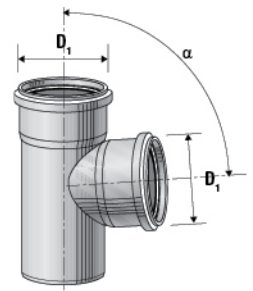

* אספקה בתיאום מראש

ברך 67°30'

HxLxP				D	מחיר	מק"ט
1030x800x1200	2000	400	50	40	₪15.33	G0650417
940x800x1200	160	80	20	110	₪39.00	G0650457
940x800x1200	120	60	15	125	₪108.63	G0650467

ברך 87°30'

HxLxP				D	מחיר	מק"ט
1030x800x1200	2000	400	50	40	₪9.21	G0650419
1030x800x1200	1200	240	30	50	₪12.93	G0650429
1015x800x1200	480	160	20	75	₪22.78	G0650439
940x800x1200	160	80	20	110	₪24.00	G0650459
1039x800x1200	120	40	10	125	₪61.00	G0650469
930x800x1200	65	-	1	160	₪75.00	G0650479
930x800x1200	30	-	1	200	₪834.90	*G0650489
930x800x1200	14	-	1	250	₪1,422.46	*G0650499

* אספקה בתיאום מראש

3

ברך סוחפת 87°30'

HxLxP				L ₂	Z ₂	L ₁	Z ₁	D	מחיר	מק"ט
				45	37	46	31	50	₪16.83	G0652902
930x800x1200	160	80	20	59	78	64	69	110	₪176.86	G0652905

מסנן 87°30'

HxLxP				D ₁	מחיר	מק"ט
970x800x1200	120	40	10	110	₪61.00	G0650535
940x800x1200	80	40	10	125	₪225.00	G0650541
930x800x1200	40	-	1	160	₪220.00	G0650547
930x800x1200	-	-	1	200	₪1,316.42	G0650671
930x800x1200	-	-	1	250	₪2,191.05	G0650687

מסנן מפחת 87°30'

HxLxP				D ₁ /D ₂	מחיר	מק"ט
1039x800x1200	240	80	20	110/50	₪42.00	G0650597
-	-	-	1	110/63	₪83.50	*G0652932
940x800x1200	120	60	15	110/75	₪55.90	G0650603
853x800x1200	120	40	10	125/50	₪115.00	G0650609
1039x800x1200	96	32	8	125/110	₪125.00	G0650615
930x800x1200	65	-	1	160/50	₪180.00	G0650698
-	-	-	1	160/63	₪253.39	*G0652933
930x800x1200	65	-	1	160/110	₪210.00	G0650621
930x800x1200	65	-	1	160/125	₪277.95	G0650627
930x800x1200	-	-	1	200/110	₪901.10	G0650631
930x800x1200	-	-	1	200/125	₪936.52	G0650635
930x800x1200	-	-	1	200/160	₪971.86	G0650639
930x800x1200	-	-	1	250/110	₪1,351.69	G0650645
930x800x1200	-	-	1	250/160	₪1,484.27	G0650649
930x800x1200	-	-	1	250/200	₪1,943.65	G0650651