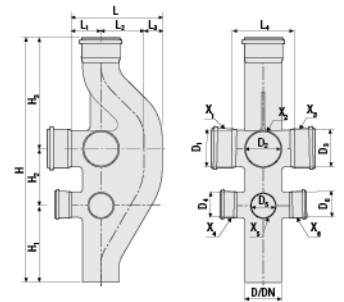

3

מצמד שרוול עם מעצור

HxLxP				D	מחיר	מק"ט
1110x800x1200	1680	240	30	40	₪16.63	G0650853
970x800x1200	240	80	20	110	₪27.00	G0650861
940x800x1200	160	80	20	125	₪76.00	G0650863
930x800x1200	100	-	1	160	₪95.00	G0650865
930x800x1200	45	-	1	200	₪550.00	G0650867
930x800x1200	-	-	1	250	₪1,298.74	G0650869

מולטי מסנן

HxLxP	מק"ט	מחיר	D/D ₁	D ₂	L	L ₁	L ₂	2	16	48
1015x800x1200	G0652001*	2,642.79 ₪	110/110	4x32-50	230	55	250	2	16	48

* אספקה בתיאום מראש

מסנן מונע גישות - אקספנדר

D	מחיר	מק"ט
גוף אקספנדר 110	788.64 ₪	G0651X ₁ X ₂ X ₃ X ₄ X ₅ X ₆
גוף אקספנדר 160	1,629.00 ₪	G0654X ₁ X ₂ X ₃ X ₄ X ₅ X ₆
ראש בקוטר 75 לאקספנדר 110	142.21 ₪	-
ראש בקוטר 110 לאקספנדר 110	168.07 ₪	-
ראש בקוטר 75 לאקספנדר 160	232.72 ₪	-
ראש בקוטר 110 לאקספנדר 160	284.43 ₪	-