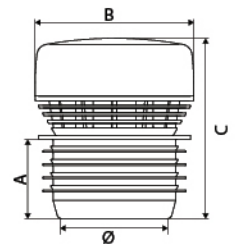

נשם אויר

מק"ט	מחיר	D	A	B	C
G0700401	₪393.82	32/63	35	70	79.5
G0700402	₪725.72	75/110	46	125	108