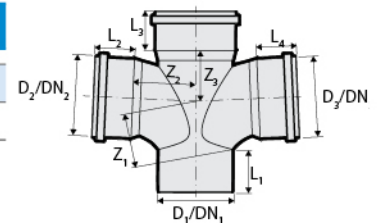

מסעף סוחר כפול 87°30'

מק"ט	מחיר	$D_1/D_2/D_3$	Z_1	L_1	Z_2	L_2	Z_3	L_3	Z_4	L_4	HxLxP
G0652912	₪1,192.65	110/110/75	69	64	78	66	58	59	52	59	955x800x1200
G0652914	₪1,285.74	110/110/110	69	64	78	66	58	59	59	59	955x800x1200