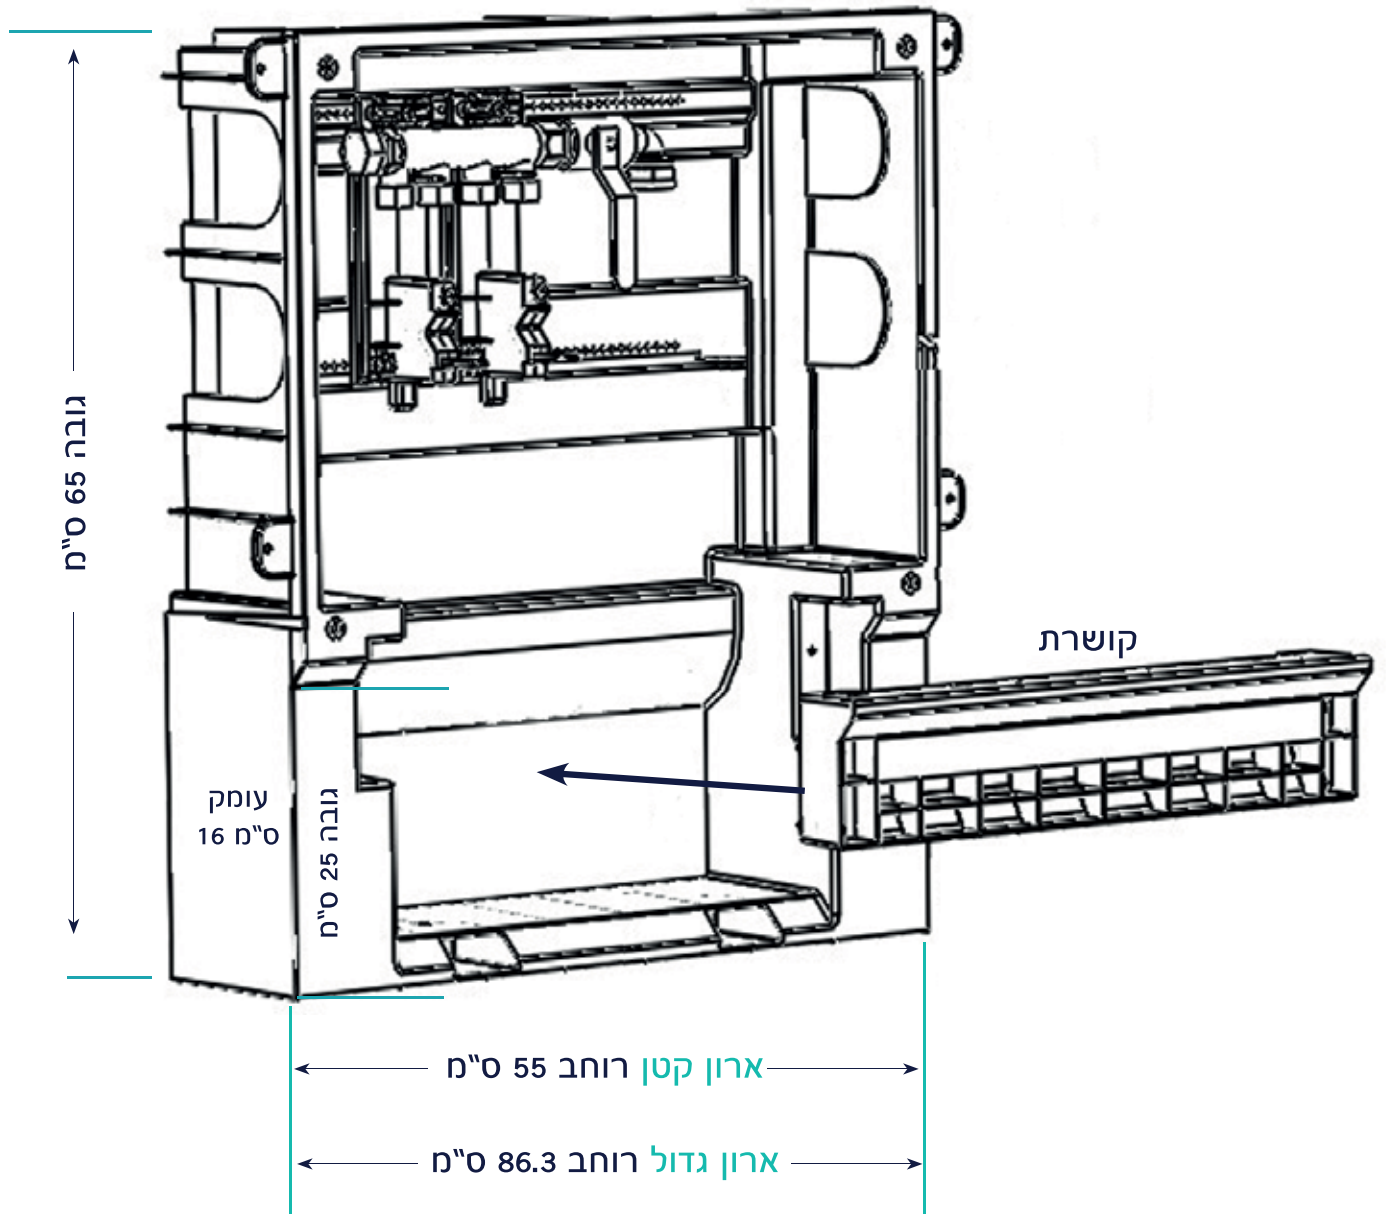

גם גדול גם קטן ארונות מחלקים גולן

מידות טכניות ושרטוט מחלקים

מידות הארונות

קישור לאתר האינטרנט של גולן תעשיות מתחדשות

www.golanisrael.com