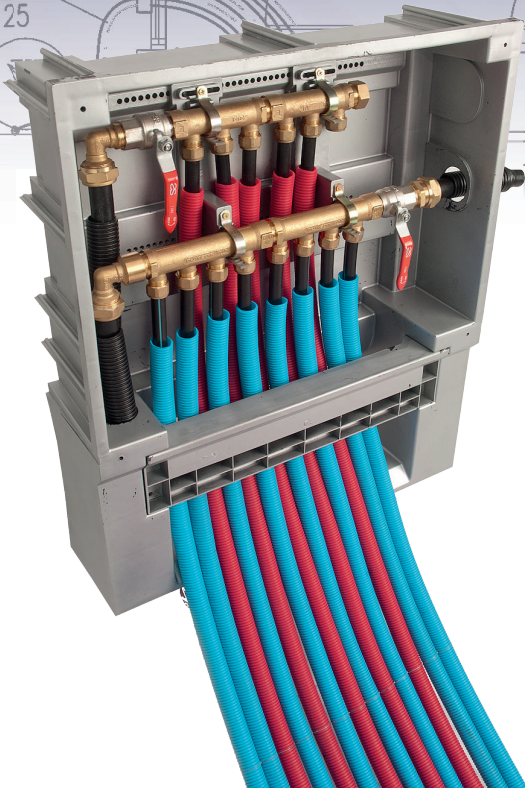

גם גדול גם קטן

ארונות מחלקים גולן

הסטנדרט האסתטי במערכת הצנרת הדירתית

הצבת ארונות מחלקים ופריסת צנרת-במהלך אחד!

ארונות גולן החדשים מאפשרים לקבלן המקצועי להשלים במהלך אחד רציף את שלב המיקום והחיבור של יחידת חלוקת הצנרת ללא המתנה בין שלב ההתקנה לשלב פריסת הצנרת בדירה.

- ארונות מחלקים פלסטיים ייעודיים, אסתטיים שפותחו, תוכננו ועוצבו לחלוקת המים בדירה בסטנדרט הגבוה ביותר.
- בארונות החדשים מחזיק מחלקים מתכוונן מובנה ו-"צוקל" קידמי פריק, הכולל תופסנית ומאפשר התקנה נוחה ומהירה של המחלקים.
- הארונות מיוצרים סדרתית בשני דגמים, קטן המיועד לעד 9 נקודות, וגדול המיועד לעד 16 נקודות.
- הארונות מיועדים להצבה מיידית על ריצפת הבטון, ניתן לקבע אותם לריצפה באמצעות שני ברגים.
- במהלך ההצבה יש להתחשב בגובה המילוי.
- מיועדים להתקנה בקירות בלוקים, גבס ובהתקנה חיצונית.

טיפ אסתטי לאחר מיקום ארון גולן ופריסת הצנרת מומלץ מאוד להרכיב את המכסה הפוך עד למועד השלמת תהליך הבנייה. עם גמר העבודות באתר יש להפוך חזרה את מכסה הארון ולהציג ללקוח ארון סגור, נקי ואסתטי.

דרוש את הארונות החדשים מהמפיץ המורשה של גולן.