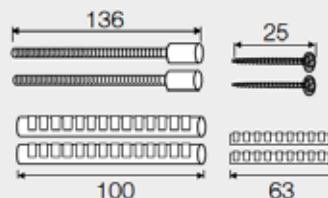

ערכת הארכת מוטות ללחצני הדחה במידות L & M (מכני)

מחיר	מק"ט
₪ 64.55	G0863850