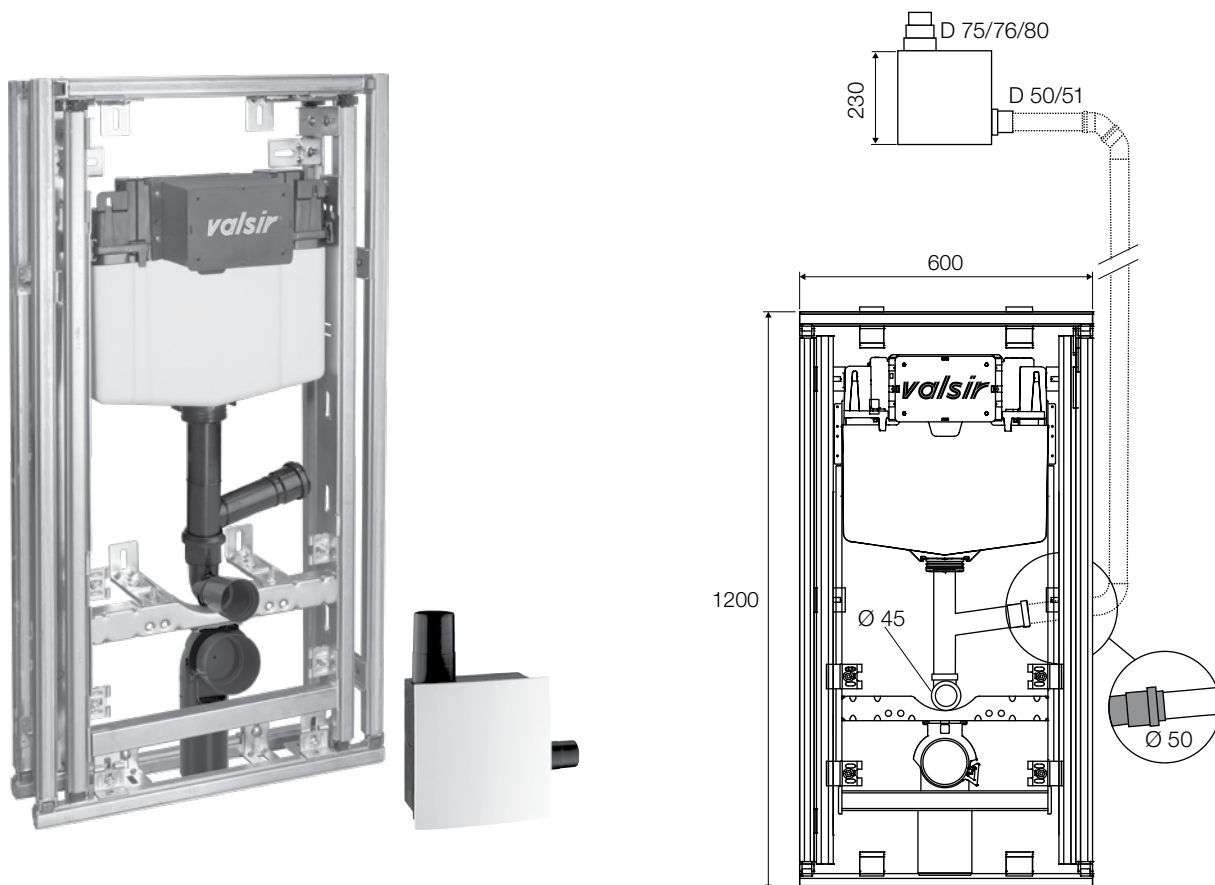

מודול למיכל הדחה טרופאה S

רכיבי קיבוע: אינם כלולים

עומק: 190 עד 210 מ"מ

רוחב/גובה	מחיר	מק"ט
120x80	₪ 5,480.21	GV-120x80-TS
120x100	₪ 5,677.08	GV-120x100-TS
120x120	₪ 5,970.21	GV-120x120-TS
135x80	₪ 5,685.83	GV-135x80-TS
135x100	₪ 5,887.08	GV-135x100-TS
135x120	₪ 5,917.71	GV-135x120-TS

מודול למיכל הדחה טרופאה S אריאפור

רכיבי קיבוע: אינם כלולים

עומק: 190 עד 210 מ"מ

רוחבגובה	מחיר	מק"ט
120x80	₪ 8,958.33	GV-120x80-TSA
120x100	₪ 9,150.83	GV-120x100-TSA
120x120	₪ 9,439.58	GV-120x120-TSA
135x80	₪ 9,155.21	GV-135x80-TSA
135x100	₪ 9,360.83	GV-135x100-TSA
135x120	₪ 9,439.58	GV-135x120-TSA

מודול למקלחון

רכיבי קיבוע: אינם כלולים

מידות לוח: 30 עד 100 מ"מ

עומק מסגרת: מתכווננת 130 עד 210 מ"מ

רוחב/גובה	מחיר	מק"ט
130x80	₪ 3,858.75	GV-130x80-SH
130x90	₪ 3,893.75	GV-130x90-SH
130x120	₪ 4,068.75	GV-130x120-SH
145x80	₪ 4,025.00	GV-145x80-SH
145x90	₪ 4,243.75	GV-145x90-SH
145x120	₪ 4,331.25	GV-145x120-SH

מודול למשתנה

מידות לוח: 30 עד 100 מ"מ

עומק: 130 עד 210 מ"מ

רכיבי קיבוע: אינם כלולים

דגם משתנה: תלוייה

דגם הפעלה: אוניברסאלי

תאימות לאסלה דגם BRICK: תואם

רוחב/גובה	מחיר	מק"ט
120x80	₪ 4,134.38	GV-120x80-M
120x100	₪ 4,331.25	GV-120x100-M
120x120	₪ 4,624.38	GV-120x120-M
135x80	₪ 4,550.00	GV-135x80-M
135x100	₪ 4,593.75	GV-135x100-M
135x120	₪ 5,096.88	GV-135x120-M