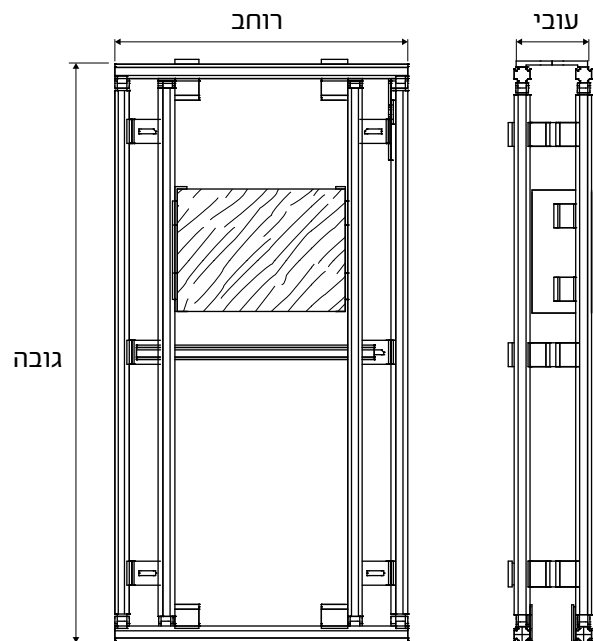

מודול למיכל הדחה טרופאה S

רכיבי קיבוע: אינם כלולים

עומק: 190 עד 210 מ"מ

רוחב/גובה	מחיר	מק"ט
120x80	₪ 5,480.21	GV-120x80-TS
120x100	₪ 5,677.08	GV-120x100-TS
120x120	₪ 5,970.21	GV-120x120-TS
135x80	₪ 5,685.83	GV-135x80-TS
135x100	₪ 5,887.08	GV-135x100-TS
135x120	₪ 5,917.71	GV-135x120-TS

מודול למיכל הדחה טרופאה S אריאפור

רכיבי קיבוע: אינם כלולים

עומק: 190 עד 210 מ"מ

רוחבגובה	מחיר	מק"ט
120x80	₪ 8,958.33	GV-120x80-TSA
120x100	₪ 9,150.83	GV-120x100-TSA
120x120	₪ 9,439.58	GV-120x120-TSA
135x80	₪ 9,155.21	GV-135x80-TSA
135x100	₪ 9,360.83	GV-135x100-TSA
135x120	₪ 9,439.58	GV-135x120-TSA

מודול למקלחון

רכיבי קיבוע: אינם כלולים

מידות לוח: 30 עד 100 מ"מ

עומק מסגרת: מתכווננת 130 עד 210 מ"מ

רוחב/גובה	מחיר	מק"ט
130x80	₪ 3,858.75	GV-130x80-SH
130x90	₪ 3,893.75	GV-130x90-SH
130x120	₪ 4,068.75	GV-130x120-SH
145x80	₪ 4,025.00	GV-145x80-SH
145x90	₪ 4,243.75	GV-145x90-SH
145x120	₪ 4,331.25	GV-145x120-SH