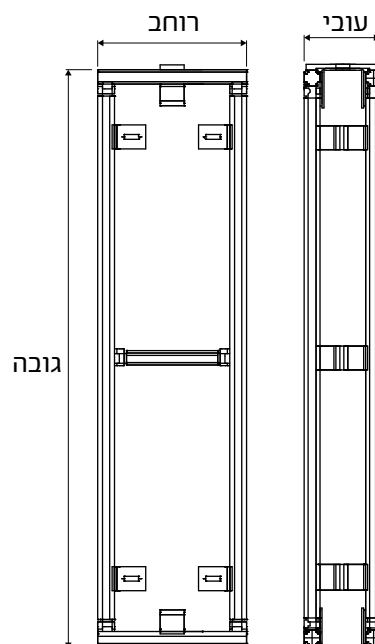

מודול בסיסי

רכיבי קיבוע: אינם כלולים

עומק: מתכוון 150 עד 210 מ"מ

רוחב/גובה	מחיר	מק"ט
60x60	₪ 2,668.75	GV-60x60
75x60	₪ 2,975.00	GV-75x60
120x120	₪ 3,390.63	GV-120x120
135x120	₪ 3,587.50	GV-135x120
180x180	₪ 4,396.88	GV-180x180

מודול בסיסי

רכיבי קיבוע: אינם כלולים

עומק: מתכוון 150 עד 210 מ"מ

רוחבגובה	מחיר	מק"ט
120x60	₪ 3,180.63	GV-120x60
135x60	₪ 3,193.75	GV-135x60
180x60	₪ 3,609.38	GV-180x60
60x120	₪ 3,351.25	GV-60x120
75x120	₪ 3,565.63	GV-75x120
180x120	₪ 4,003.13	GV-180x120

מודול למיכל הדחה טרופאה S

רכיבי קיבוע: אינם כלולים

עומק: 190 עד 210 מ"מ

רוחב/גובה	מחיר	מק"ט
120x80	₪ 5,480.21	GV-120x80-TS
120x100	₪ 5,677.08	GV-120x100-TS
120x120	₪ 5,970.21	GV-120x120-TS
135x80	₪ 5,685.83	GV-135x80-TS
135x100	₪ 5,887.08	GV-135x100-TS
135x120	₪ 5,917.71	GV-135x120-TS