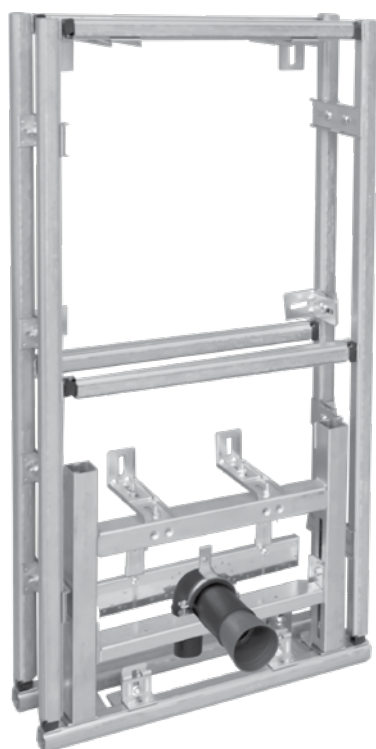

מודול למיכל הדחה טרופאה S אריאפור

רכיבי קיבוע: אינם כלולים

עומק: 190 עד 210 מ"מ

רוחבגובה	מחיר	מק"ט
120x80	₪ 8,958.33	GV-120x80-TSA
120x100	₪ 9,150.83	GV-120x100-TSA
120x120	₪ 9,439.58	GV-120x120-TSA
135x80	₪ 9,155.21	GV-135x80-TSA
135x100	₪ 9,360.83	GV-135x100-TSA
135x120	₪ 9,439.58	GV-135x120-TSA

מודול למקלחון

רכיבי קיבוע: אינם כלולים

מידות לוח: 30 עד 100 מ"מ

עומק מסגרת: מתכווננת 130 עד 210 מ"מ

רוחב/גובה	מחיר	מק"ט
130x80	₪ 3,858.75	GV-130x80-SH
130x90	₪ 3,893.75	GV-130x90-SH
130x120	₪ 4,068.75	GV-130x120-SH
145x80	₪ 4,025.00	GV-145x80-SH
145x90	₪ 4,243.75	GV-145x90-SH
145x120	₪ 4,331.25	GV-145x120-SH

מודול לבידה

רכיבי קיבוע: אינם כלולים

דגם אסלה: תלוייה

עומק: 130 עד 210 מ"מ

רוחב/גובה	מחיר	מק"ט
120x80	₪ 4,793.33	GV-120x80-B
120x100	₪ 4,845.83	GV-120x100-B
120x120	₪ 5,003.33	GV-120x120-B
135x80	₪ 4,963.96	GV-135x80-B
135x100	₪ 5,169.58	GV-135x100-B
135x120	₪ 5,370.83	GV-135x120-B

מודול לכיור

רכיבי קיבוע: אינם כלולים

דגם כיוו: תלוי

עומק: 130 עד 210 מ"מ

רוחב/גובה	מחיר	מק"ט
80x60	₪ 3,412.50	GV-80x60-SI
120x80	₪ 3,565.63	GV-120x80-SI
120x100	₪ 3,771.25	GV-120x100-SI
120x120	₪ 3,981.25	GV-120x120-SI
135x80	₪ 3,937.50	GV-135x80-SI
135x100	₪ 4,138.75	GV-135x100-SI
135x120	₪ 4,200.00	GV-135x120-SI