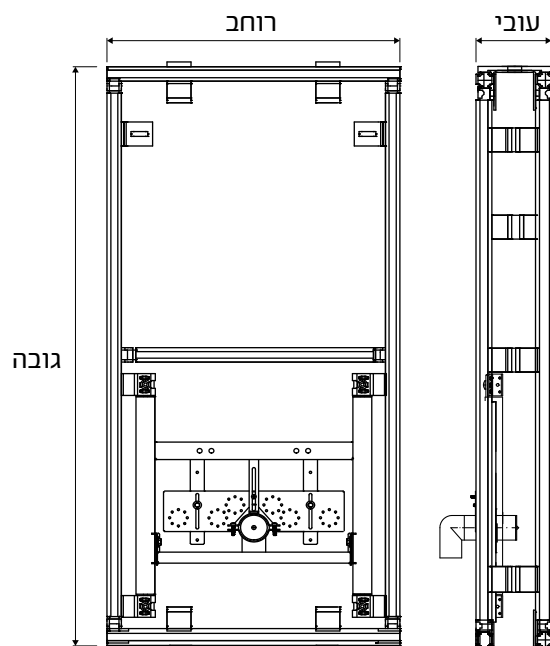

מודול למיכל הדחה טרופאה S אריאפור

רכיבי קיבוע: אינם כלולים

עומק: 190 עד 210 מ"מ

רוחבגובה	מחיר	מק"ט
120x80	₪ 8,958.33	GV-120x80-TSA
120x100	₪ 9,150.83	GV-120x100-TSA
120x120	₪ 9,439.58	GV-120x120-TSA
135x80	₪ 9,155.21	GV-135x80-TSA
135x100	₪ 9,360.83	GV-135x100-TSA
135x120	₪ 9,439.58	GV-135x120-TSA

מודול למקלחון

רכיבי קיבוע: אינם כלולים

מידות לוח: 30 עד 100 מ"מ

עומק מסגרת: מתכווננת 130 עד 210 מ"מ

רוחב/גובה	מחיר	מק"ט
130x80	₪ 3,858.75	GV-130x80-SH
130x90	₪ 3,893.75	GV-130x90-SH
130x120	₪ 4,068.75	GV-130x120-SH
145x80	₪ 4,025.00	GV-145x80-SH
145x90	₪ 4,243.75	GV-145x90-SH
145x120	₪ 4,331.25	GV-145x120-SH

מודול לבידה

רכיבי קיבוע: אינם כלולים

דגם אסלה: תלוייה

עומק: 130 עד 210 מ"מ

רוחב/גובה	מחיר	מק"ט
120x80	₪ 4,793.33	GV-120x80-B
120x100	₪ 4,845.83	GV-120x100-B
120x120	₪ 5,003.33	GV-120x120-B
135x80	₪ 4,963.96	GV-135x80-B
135x100	₪ 5,169.58	GV-135x100-B
135x120	₪ 5,370.83	GV-135x120-B

מודול לכיור

רכיבי קיבוע: אינם כלולים

דגם כיוו: תלוי

עומק: 130 עד 210 מ"מ

רוחב/גובה	מחיר	מק"ט
80x60	₪ 3,412.50	GV-80x60-SI
120x80	₪ 3,565.63	GV-120x80-SI
120x100	₪ 3,771.25	GV-120x100-SI
120x120	₪ 3,981.25	GV-120x120-SI
135x80	₪ 3,937.50	GV-135x80-SI
135x100	₪ 4,138.75	GV-135x100-SI
135x120	₪ 4,200.00	GV-135x120-SI