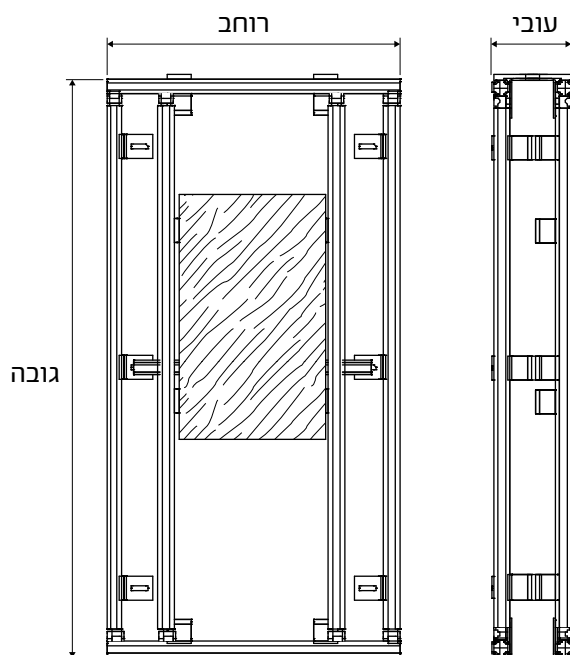

מודול לכיור

רכיבי קיבוע: אינם כלולים

דגם כיוו: תלוי

עומק: 130 עד 210 מ"מ

רוחב/גובה	מחיר	מק"ט
80x60	₪ 3,412.50	GV-80x60-SI
120x80	₪ 3,565.63	GV-120x80-SI
120x100	₪ 3,771.25	GV-120x100-SI
120x120	₪ 3,981.25	GV-120x120-SI
135x80	₪ 3,937.50	GV-135x80-SI
135x100	₪ 4,138.75	GV-135x100-SI
135x120	₪ 4,200.00	GV-135x120-SI

מודול למשתנה

מידות לוח: 30 עד 100 מ"מ

עומק: 130 עד 210 מ"מ

רכיבי קיבוע: אינם כלולים

דגם משתנה: תלוייה

דגם הפעלה: אוניברסאלי

תאימות לאסלה דגם BRICK: תואם

רוחב/גובה	מחיר	מק"ט
120x80	₪ 4,134.38	GV-120x80-M
120x100	₪ 4,331.25	GV-120x100-M
120x120	₪ 4,624.38	GV-120x120-M
135x80	₪ 4,550.00	GV-135x80-M
135x100	₪ 4,593.75	GV-135x100-M
135x120	₪ 5,096.88	GV-135x120-M

מודול רתימה

רכיבי קיבוע: אינם כלולים

מידות לוח: 30 עד 100 מ"מ

עומק: 130 עד 210 מ"מ

רוחב/גובה	מחיר	מק"ט
120x120	₪ 4,208.75	GV-60x60-R
135x120	₪ 4,243.75	GV-75x60-R
180x180	₪ 5,197.50	GV-120x120-R

פקסגול®
תשתיות