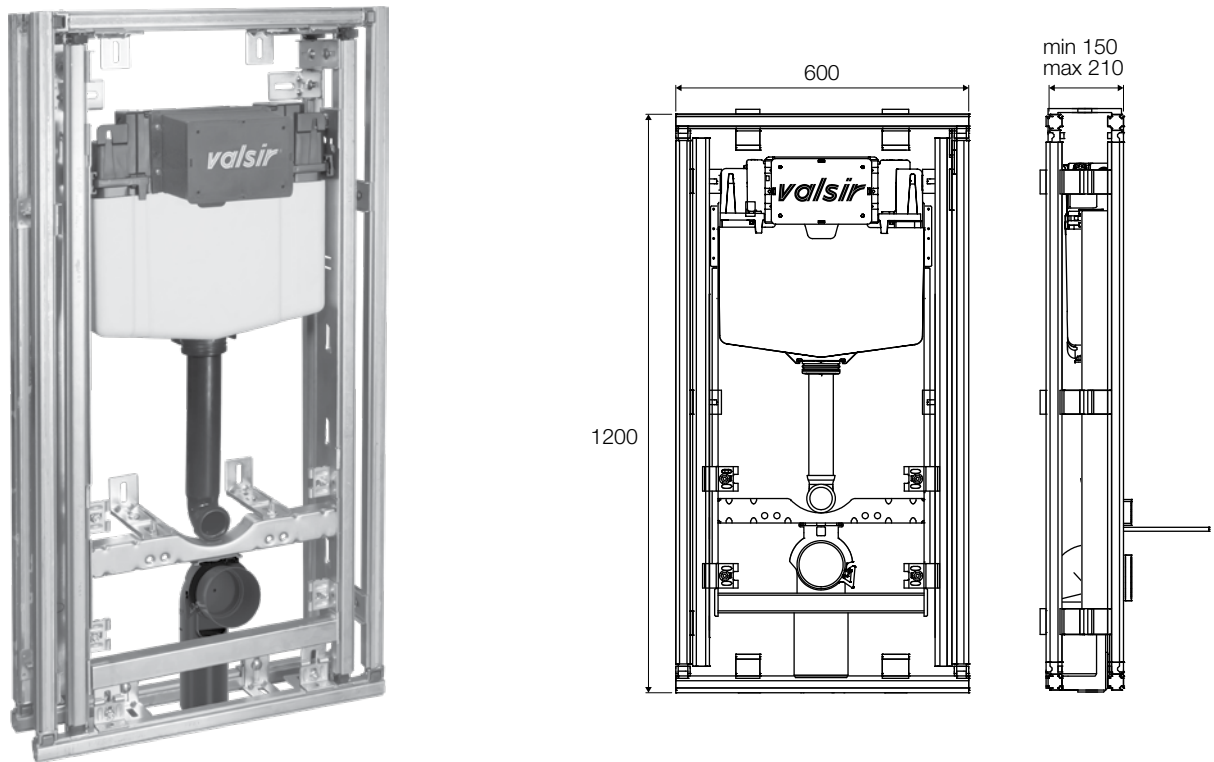

מודול בסיסי

רכיבי קיבוע: אינם כלולים

עומק: מתכוון 150 עד 210 מ"מ

רוחבגובה	מחיר	מק"ט
120x60	₪ 3,180.63	GV-120x60
135x60	₪ 3,193.75	GV-135x60
180x60	₪ 3,609.38	GV-180x60
60x120	₪ 3,351.25	GV-60x120
75x120	₪ 3,565.63	GV-75x120
180x120	₪ 4,003.13	GV-180x120

מודול למיכל הדחה טרופאה S

רכיבי קיבוע: אינם כלולים

עומק: 190 עד 210 מ"מ

רוחב/גובה	מחיר	מק"ט
120x80	₪ 5,480.21	GV-120x80-TS
120x100	₪ 5,677.08	GV-120x100-TS
120x120	₪ 5,970.21	GV-120x120-TS
135x80	₪ 5,685.83	GV-135x80-TS
135x100	₪ 5,887.08	GV-135x100-TS
135x120	₪ 5,917.71	GV-135x120-TS

מודול למקלחון

רכיבי קיבוע: אינם כלולים

מידות לוח: 30 עד 100 מ"מ

עומק מסגרת: מתכווננת 130 עד 210 מ"מ

רוחב/גובה	מחיר	מק"ט
130x80	₪ 3,858.75	GV-130x80-SH
130x90	₪ 3,893.75	GV-130x90-SH
130x120	₪ 4,068.75	GV-130x120-SH
145x80	₪ 4,025.00	GV-145x80-SH
145x90	₪ 4,243.75	GV-145x90-SH
145x120	₪ 4,331.25	GV-145x120-SH

מודול למשתנה

מידות לוח: 30 עד 100 מ"מ

עומק: 130 עד 210 מ"מ

רכיבי קיבוע: אינם כלולים

דגם משתנה: תלוייה

דגם הפעלה: אוניברסאלי

תאימות לאסלה דגם BRICK: תואם

רוחב/גובה	מחיר	מק"ט
120x80	₪ 4,134.38	GV-120x80-M
120x100	₪ 4,331.25	GV-120x100-M
120x120	₪ 4,624.38	GV-120x120-M
135x80	₪ 4,550.00	GV-135x80-M
135x100	₪ 4,593.75	GV-135x100-M
135x120	₪ 5,096.88	GV-135x120-M