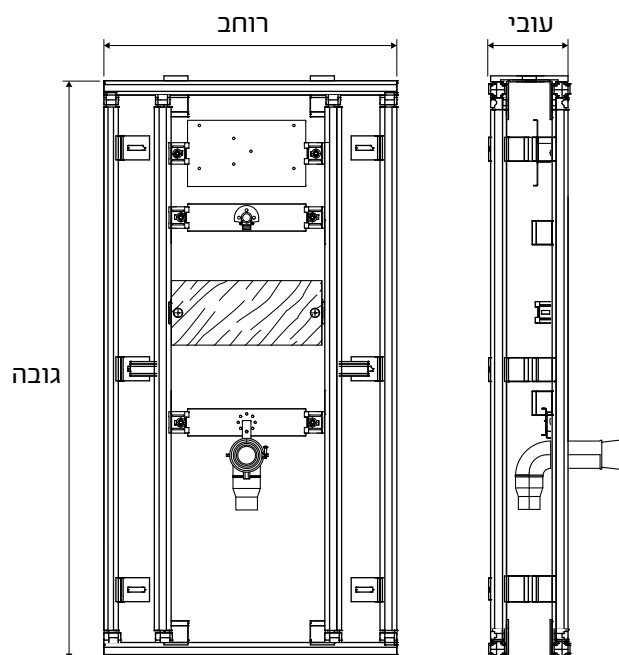

מודול לבידה

רכיבי קיבוע: אינם כלולים

דגם אסלה: תלוייה

עומק: 130 עד 210 מ"מ

רוחב/גובה	מחיר	מק"ט
120x80	₪ 4,793.33	GV-120x80-B
120x100	₪ 4,845.83	GV-120x100-B
120x120	₪ 5,003.33	GV-120x120-B
135x80	₪ 4,963.96	GV-135x80-B
135x100	₪ 5,169.58	GV-135x100-B
135x120	₪ 5,370.83	GV-135x120-B

מודול לכיור

רכיבי קיבוע: אינם כלולים

דגם כיוו: תלוי

עומק: 130 עד 210 מ"מ

רוחב/גובה	מחיר	מק"ט
80x60	₪ 3,412.50	GV-80x60-SI
120x80	₪ 3,565.63	GV-120x80-SI
120x100	₪ 3,771.25	GV-120x100-SI
120x120	₪ 3,981.25	GV-120x120-SI
135x80	₪ 3,937.50	GV-135x80-SI
135x100	₪ 4,138.75	GV-135x100-SI
135x120	₪ 4,200.00	GV-135x120-SI

מודול למשתנה

מידות לוח: 30 עד 100 מ"מ

עומק: 130 עד 210 מ"מ

רכיבי קיבוע: אינם כלולים

דגם משתנה: תלוייה

דגם הפעלה: אוניברסאלי

תאימות לאסלה דגם BRICK: תואם

רוחב/גובה	מחיר	מק"ט
120x80	₪ 4,134.38	GV-120x80-M
120x100	₪ 4,331.25	GV-120x100-M
120x120	₪ 4,624.38	GV-120x120-M
135x80	₪ 4,550.00	GV-135x80-M
135x100	₪ 4,593.75	GV-135x100-M
135x120	₪ 5,096.88	GV-135x120-M

מודול רתימה

רכיבי קיבוע: אינם כלולים

מידות לוח: 30 עד 100 מ"מ

עומק: 130 עד 210 מ"מ

רוחב/גובה	מחיר	מק"ט
120x120	₪ 4,208.75	GV-60x60-R
135x120	₪ 4,243.75	GV-75x60-R
180x180	₪ 5,197.50	GV-120x120-R

פקסגול®
תשתיות