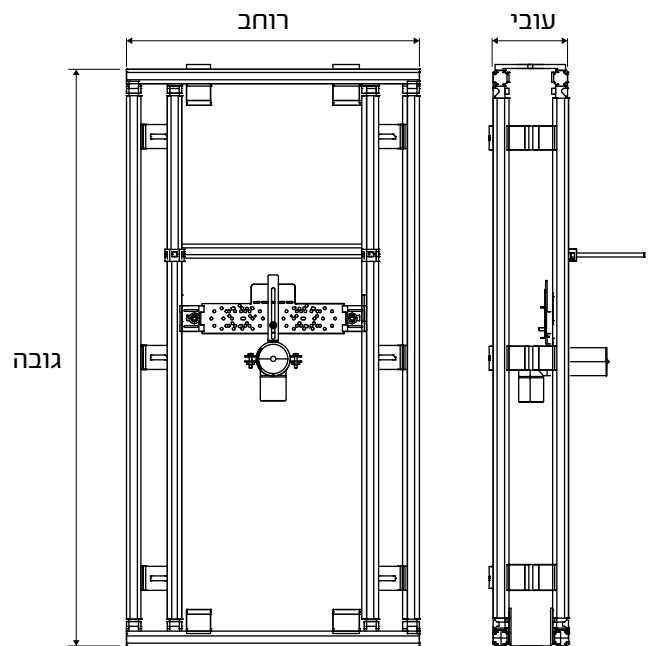

מודול למקלחון

רכיבי קיבוע: אינם כלולים

מידות לוח: 30 עד 100 מ"מ

עומק מסגרת: מתכווננת 130 עד 210 מ"מ

רוחב/גובה	מחיר	מק"ט
130x80	₪ 3,858.75	GV-130x80-SH
130x90	₪ 3,893.75	GV-130x90-SH
130x120	₪ 4,068.75	GV-130x120-SH
145x80	₪ 4,025.00	GV-145x80-SH
145x90	₪ 4,243.75	GV-145x90-SH
145x120	₪ 4,331.25	GV-145x120-SH

מודול לבידה

רכיבי קיבוע: אינם כלולים

דגם אסלה: תלוייה

עומק: 130 עד 210 מ"מ

רוחב/גובה	מחיר	מק"ט
120x80	₪ 4,793.33	GV-120x80-B
120x100	₪ 4,845.83	GV-120x100-B
120x120	₪ 5,003.33	GV-120x120-B
135x80	₪ 4,963.96	GV-135x80-B
135x100	₪ 5,169.58	GV-135x100-B
135x120	₪ 5,370.83	GV-135x120-B

מודול לכיור

רכיבי קיבוע: אינם כלולים

דגם כיוו: תלוי

עומק: 130 עד 210 מ"מ

רוחב/גובה	מחיר	מק"ט
80x60	₪ 3,412.50	GV-80x60-SI
120x80	₪ 3,565.63	GV-120x80-SI
120x100	₪ 3,771.25	GV-120x100-SI
120x120	₪ 3,981.25	GV-120x120-SI
135x80	₪ 3,937.50	GV-135x80-SI
135x100	₪ 4,138.75	GV-135x100-SI
135x120	₪ 4,200.00	GV-135x120-SI

מודול למשתנה

מידות לוח: 30 עד 100 מ"מ

עומק: 130 עד 210 מ"מ

רכיבי קיבוע: אינם כלולים

דגם משתנה: תלוייה

דגם הפעלה: אוניברסאלי

תאימות לאסלה דגם BRICK: תואם

רוחב/גובה	מחיר	מק"ט
120x80	₪ 4,134.38	GV-120x80-M
120x100	₪ 4,331.25	GV-120x100-M
120x120	₪ 4,624.38	GV-120x120-M
135x80	₪ 4,550.00	GV-135x80-M
135x100	₪ 4,593.75	GV-135x100-M
135x120	₪ 5,096.88	GV-135x120-M