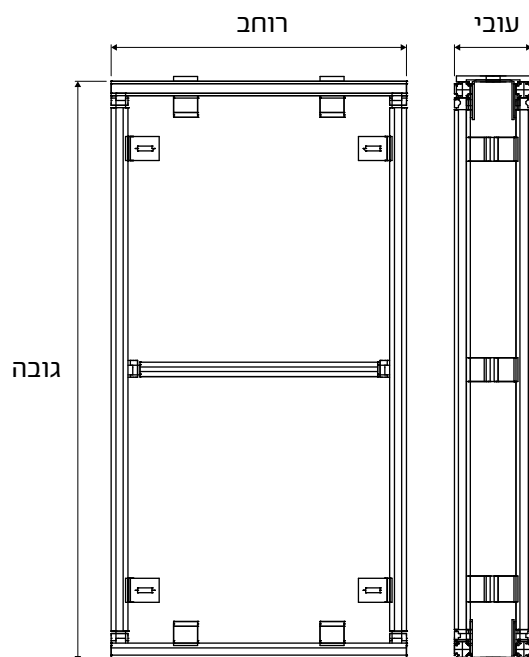

מודול בסיסי

רכיבי קיבוע: אינם כלולים

עומק: מתכוון 150 עד 210 מ"מ

רוחב/גובה	מחיר	מק"ט
60x60	₪ 2,668.75	GV-60x60
75x60	₪ 2,975.00	GV-75x60
120x120	₪ 3,390.63	GV-120x120
135x120	₪ 3,587.50	GV-135x120
180x180	₪ 4,396.88	GV-180x180