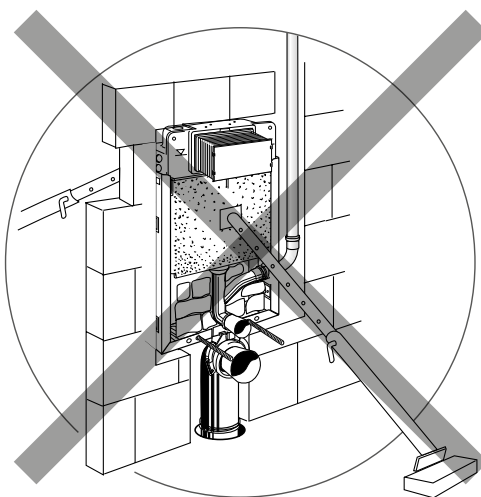

התקנה על קיר מערכת לאיוורור ממוקד

 **TROPEAS**

 **WINNERS**

גולן ולסיר מבטיחה הדחה מושלמת רק באסלות שניבדקו ונימצאו מתאימות לנפח ההדחה של המערכת.
כל המידות הן במ"מ.

מערכות מובנות .BUILT IN

התקנה

שלב
2/3

שלב
1/3

שלב
3/3

אין להשאיר מרווח בין הקיר למסגרת, חובה לקבע את המוטות בתוך הקיר.

Cod. AB74121/05 - 06/2016

צוות השיווק של גולן לרשותך:

מרכז | רוני: 052-9408889

דרום | שלום: 052-3864007

צפון | סנדרה: 054-5551944

צפון השרון וירושלים | יואל: 054-6634553