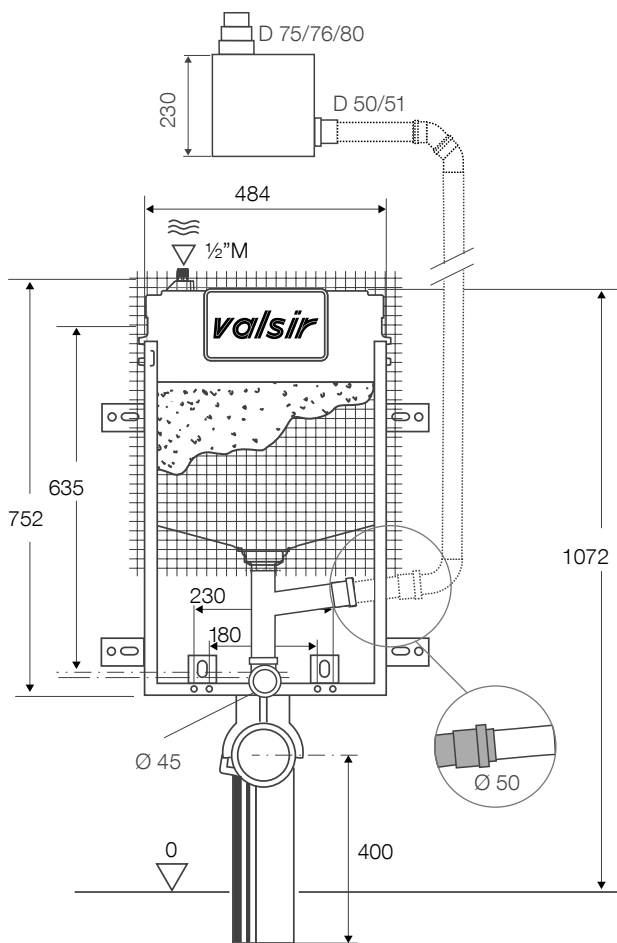

התקנה על קיר מערכת לאיוורור ממוקד

 **TROPEAS**

 **WINNERS**

גולן ולסיר מבטיחה הדחה מושלמת רק באסלות שניבדקו ונימצאו מתאימות לנפח ההדחה של המערכת.
כל המידות הן במ"מ.

מערכות מובנות .BUILT IN

התקנה

שלב
2/3

שלב
1/3

שלב
3/3

אין להשאיר מרווח בין הקיר למסגרת, חובה לקבע את המוטות בתוך הקיר.

Cod. AB74121/05 - 06/2016

צוות השיווק של גולן לרשותך:

מרכז | רוני: 052-9408889

דרום | שלום: 052-3864007

צפון | סנדרה: 054-5551944

צפון השרון וירושלים | יואל: 054-6634553