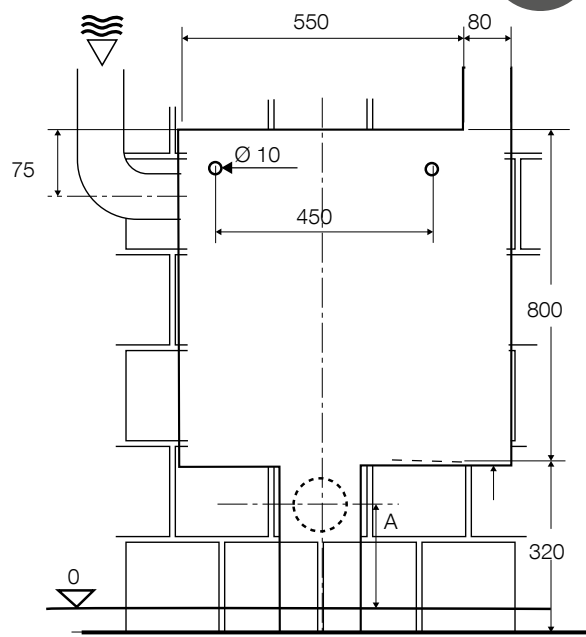

התקנה על קיר מערכת לאיוורור ממוקד

 **TROPEAS**

 **WINNERS**

גולן ולסיר מבטיחה הדחה מושלמת רק באסלות שניבדקו ונימצאו מתאימות לנפח ההדחה של המערכת.
כל המידות הן במ"מ.

מערכות מובנות .BUILT IN

התקנה

שלב
2/3

שלב
1/3

שלב
3/3

אין להשאיר מרווח בין הקיר למסגרת, חובה לקבע את המוטות בתוך הקיר.

Cod. AB74121/05 - 06/2016

צוות השיווק של גולן לרשותך:

מרכז | רוני: 052-9408889

דרום | שלום: 052-3864007

צפון | סנדרה: 054-5551944

צפון השרון וירושלים | יואל: 054-6634553