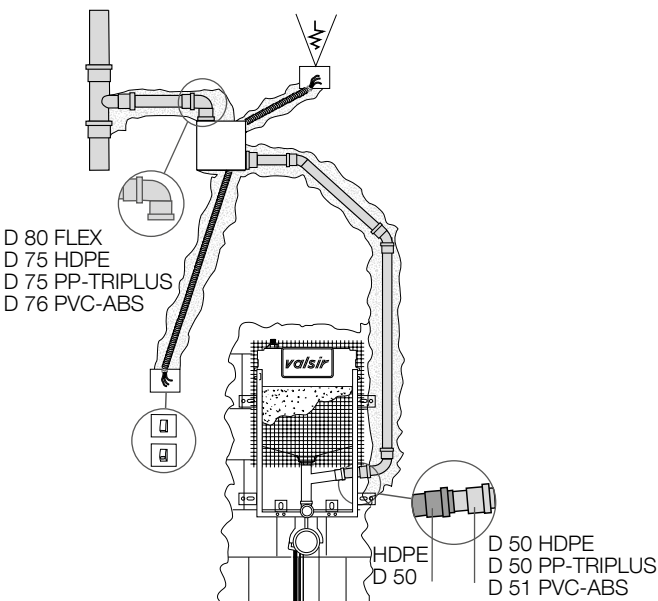

התקנה על קיר מערכת לאיוורור ממוקד

 **TROPEAS**

 **WINNERS**

גולן ולסיר מבטיחה הדחה מושלמת רק באסלות שניבדקו ונימצאו מתאימות לנפח ההדחה של המערכת.
כל המידות הן במ"מ.

מערכות מובנות .BUILT IN

התקנה

שלב
2/3

שלב
1/3

שלב
3/3

אין להשאיר מרווח בין הקיר למסגרת, חובה לקבע את המוטות בתוך הקיר.

Cod. AB74121/05 - 06/2016

צוות השיווק של גולן לרשותך:

מרכז | רוני: 052-9408889

דרום | שלום: 052-3864007

צפון | סנדרה: 054-5551944

צפון השרון וירושלים | יואל: 054-6634553