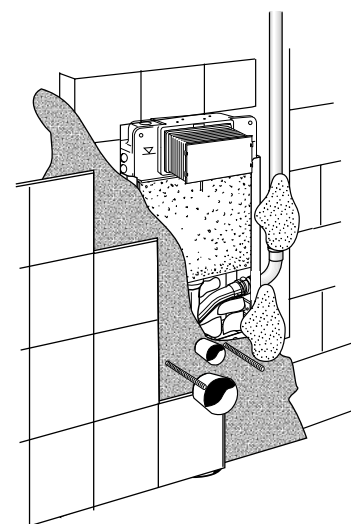

התקנה על קיר מערכת לאיוורור ממוקד

 **TROPEAS**

 **WINNERS**

גולן ולסיר מבטיחה הדחה מושלמת רק באסלות שניבדקו ונימצאו מתאימות לנפח ההדחה של המערכת.
כל המידות הן במ"מ.

מערכות מובנות .BUILT IN

התקנה

שלב
2/3

שלב
1/3

שלב
3/3

אין להשאיר מרווח בין הקיר למסגרת, חובה לקבע את המוטות בתוך הקיר.

Cod. AB74121/05 - 06/2016

צוות השיווק של גולן לרשותך:

מרכז | רוני: 052-9408889

דרום | שלום: 052-3864007

צפון | סנדרה: 054-5551944

צפון השרון וירושלים | יואל: 054-6634553