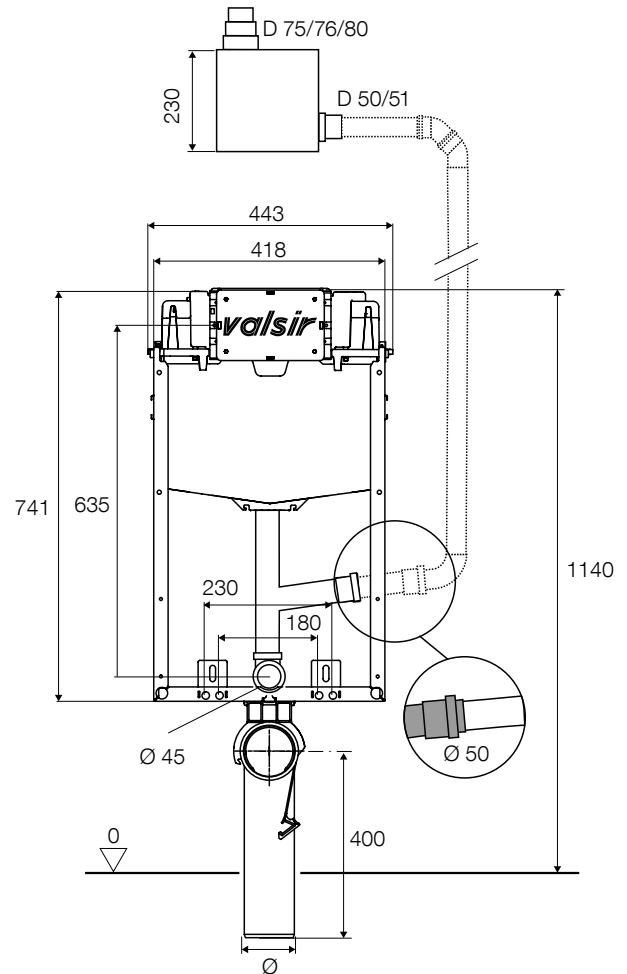

התקנה על קיר מערכת לאיוורור ממוקד

 **TROPEAS**

 **WINNERS**

גולן ולסיר מבטיחה הדחה מושלמת רק באסלות שניבדקו ונימצאו מתאימות לנפח ההדחה של המערכת.
כל המידות הן במ"מ.

מערכות מובנות .BUILT IN

התקנה

שלב
2/3

שלב
1/3

שלב
3/3

אין להשאיר מרווח בין הקיר למסגרת, חובה לקבע את המוטות בתוך הקיר.

Cod. AB74121/05 - 06/2016

צוות השיווק של גולן לרשותך:

מרכז | רוני: 052-9408889

דרום | שלום: 052-3864007

צפון | סנדרה: 054-5551944

צפון השרון וירושלים | יואל: 054-6634553