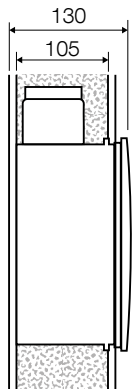

160 max (עם מסגרת)

אריאה פור פועל רק מתוך אסלות ללא שאריות מים.

התקנה

1 מיקום ברז האל-חוזר

הכנת המיכל

160 max (עם מסגרת)

8

9 חיווט חשמלי

החיווט החשמלי יתבצע אך ורק ע"י חשמלאי המאושר לעסוק בתחום

9

חיבור לקו איוורור ראשי

חיבור לקו איוורור מישני

Cod: A863580/01 - 11/2016

צוות השיווק של גולן לרשותך:

מרכז | רוני: 052-9408889

דרום | שלום: 052-3864007