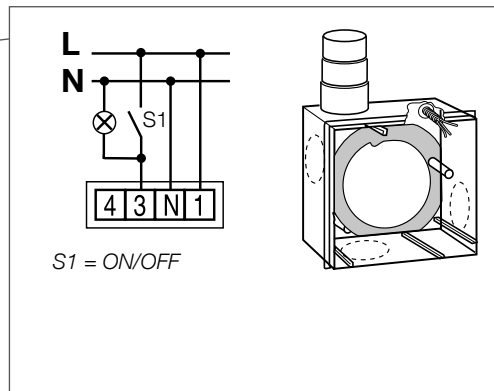

160 max (עם מסגרת)

אריאה פור פועל רק מתוך אסלות ללא שאריות מים.

התקנה

1 מיקום ברז האל-חוזר

הכנת המיכל

160 max (עם מסגרת)

8

9 חיווט חשמלי

החיווט החשמלי יתבצע אך ורק ע"י חשמלאי המאושר לעסוק בתחום

9

חיבור לקו איוורור ראשי

חיבור לקו איוורור מישני

Cod: A863580/01 - 11/2016

צוות השיווק של גולן לרשותך:

מרכז | רוני: 052-9408889

דרום | שלום: 052-3864007