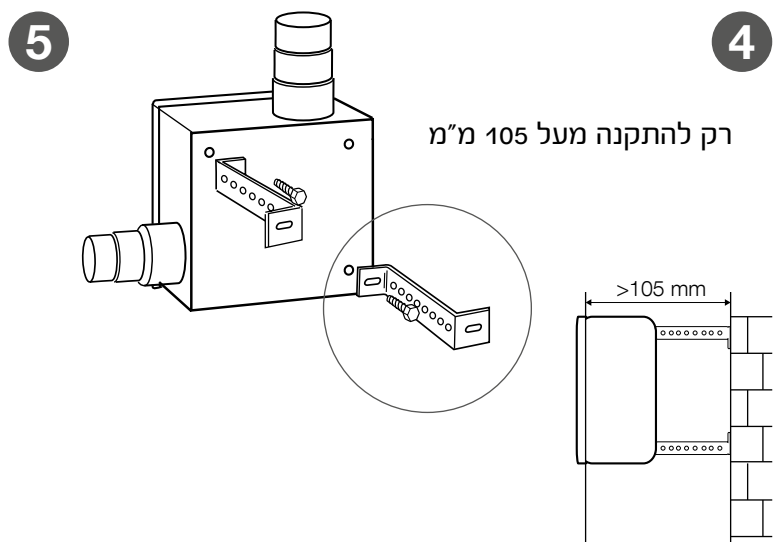

160 max (עם מסגרת)

אריאה פור פועל רק מתוך אסלות ללא שאריות מים.

התקנה

1 מיקום ברז האל-חוזר

הכנת המיכל

160 max (עם מסגרת)

8

9 חיווט חשמלי

החיווט החשמלי יתבצע אך ורק ע"י חשמלאי המאושר לעסוק בתחום

9

חיבור לקו איוורור ראשי

חיבור לקו איוורור מישני

Cod: A863580/01 - 11/2016

צוות השיווק של גולן לרשותך:

מרכז | רוני: 052-9408889

דרום | שלום: 052-3864007