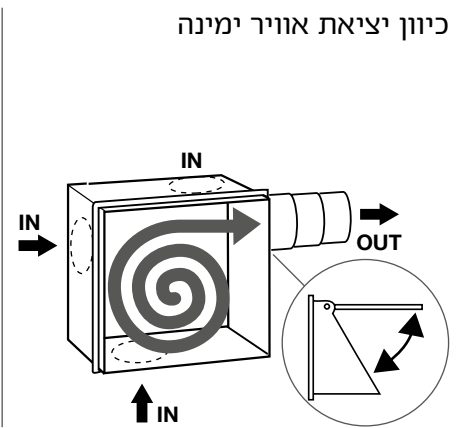

160 max (עם מסגרת)

אריאה פור פועל רק מתוך אסלות ללא שאריות מים.

התקנה

1 מיקום ברז האל-חוזר

הכנת המיכל

160 max (עם מסגרת)

8

9 חיווט חשמלי

החיווט החשמלי יתבצע אך ורק ע"י חשמלאי המאושר לעסוק בתחום

9

חיבור לקו איוורור ראשי

חיבור לקו איוורור מישני

Cod: A863580/01 - 11/2016

צוות השיווק של גולן לרשותך:

מרכז | רוני: 052-9408889

דרום | שלום: 052-3864007