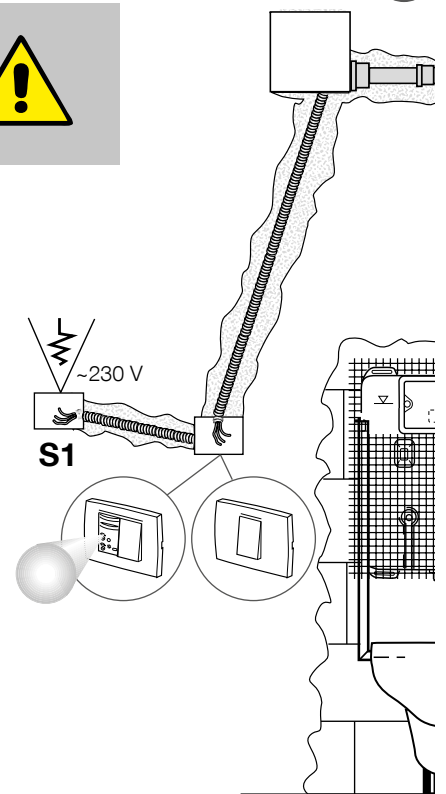

160 max (עם מסגרת)

אריאה פור פועל רק מתוך אסלות ללא שאריות מים.

התקנה

1 מיקום ברז האל-חוזר

הכנת המיכל

160 max (עם מסגרת)

8

9 חיווט חשמלי

החיווט החשמלי יתבצע אך ורק ע"י חשמלאי המאושר לעסוק בתחום

9

חיבור לקו איוורור ראשי

חיבור לקו איוורור מישני

Cod: A863580/01 - 11/2016

צוות השיווק של גולן לרשותך:

מרכז | רוני: 052-9408889

דרום | שלום: 052-3864007