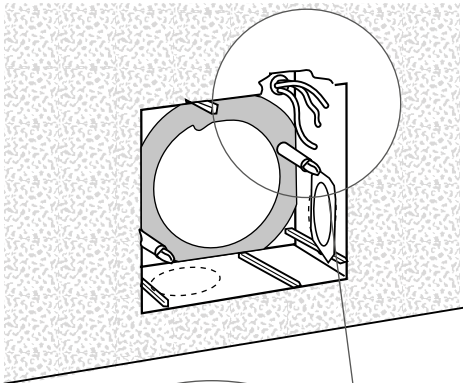

8

9 חיווט חשמלי

החיווט החשמלי יתבצע אך ורק ע"י חשמלאי המאושר לעסוק בתחום