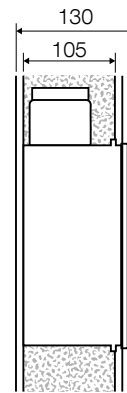

160 max (עם מסגרת)

אריאה פור פועל רק מתוך אסלות ללא שאריות מים.

התקנה

1 מיקום ברז האל-חוזר

הכנת המיכל

160 max (עם מסגרת)

8

9 חיווט חשמלי

החיווט החשמלי יתבצע אך ורק ע"י חשמלאי המאושר לעסוק בתחום

9

חיבור לקו איוורור ראשי

חיבור לקו איוורור מישני

Cod: A863580/01 - 11/2016

צוות השיווק של גולן לרשותך:

מרכז | רוני: 052-9408889

דרום | שלום: 052-3864007