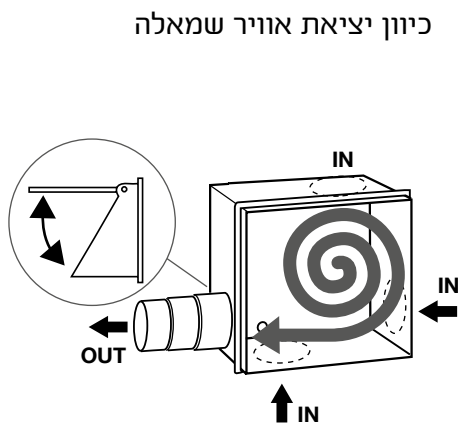

160 max (עם מסגרת)

אריאה פור פועל רק מתוך אסלות ללא שאריות מים.

התקנה

1 מיקום ברז האל-חוזר

הכנת המיכל

160 max (עם מסגרת)

8

9 חיווט חשמלי

החיווט החשמלי יתבצע אך ורק ע"י חשמלאי המאושר לעסוק בתחום

9

חיבור לקו איוורור ראשי

חיבור לקו איוורור מישני

Cod: A863580/01 - 11/2016

צוות השיווק של גולן לרשותך:

מרכז | רוני: 052-9408889

דרום | שלום: 052-3864007