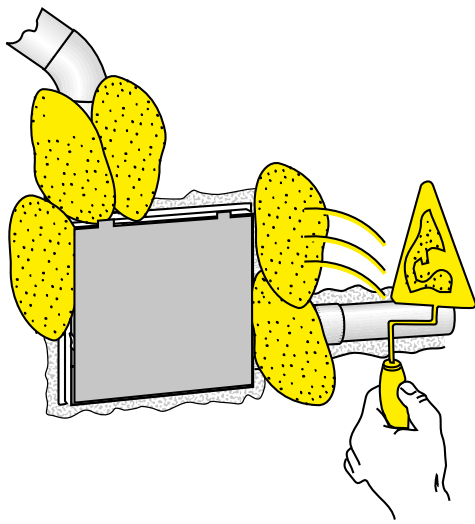

160 max (עם מסגרת)

אריאה פור פועל רק מתוך אסלות ללא שאריות מים.

התקנה

1 מיקום ברז האל-חוזר

הכנת המיכל

160 max (עם מסגרת)

8

9 חיווט חשמלי

החיווט החשמלי יתבצע אך ורק ע"י חשמלאי המאושר לעסוק בתחום

9

חיבור לקו איוורור ראשי

חיבור לקו איוורור מישני

Cod: A863580/01 - 11/2016

צוות השיווק של גולן לרשותך:

מרכז | רוני: 052-9408889

דרום | שלום: 052-3864007