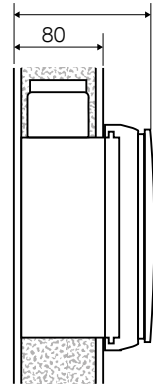

160 max (עם מסגרת)

אריאה פור פועל רק מתוך אסלות ללא שאריות מים.

התקנה

1 מיקום ברז האל-חוזר

הכנת המיכל

160 max (עם מסגרת)

8

9 חיווט חשמלי

החיווט החשמלי יתבצע אך ורק ע"י חשמלאי המאושר לעסוק בתחום

9

חיבור לקו איוורור ראשי

חיבור לקו איוורור מישני

Cod: A863580/01 - 11/2016

צוות השיווק של גולן לרשותך:

מרכז | רוני: 052-9408889

דרום | שלום: 052-3864007