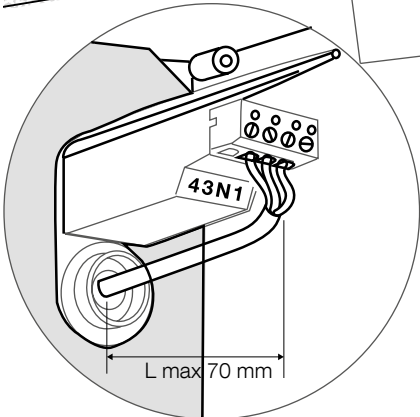

160 max (עם מסגרת)

אריאה פור פועל רק מתוך אסלות ללא שאריות מים.

התקנה

1 מיקום ברז האל-חוזר

הכנת המיכל

160 max (עם מסגרת)

8

9 חיווט חשמלי

החיווט החשמלי יתבצע אך ורק ע"י חשמלאי המאושר לעסוק בתחום

9

חיבור לקו איוורור ראשי

חיבור לקו איוורור מישני

Cod: A863580/01 - 11/2016

צוות השיווק של גולן לרשותך:

מרכז | רוני: 052-9408889

דרום | שלום: 052-3864007