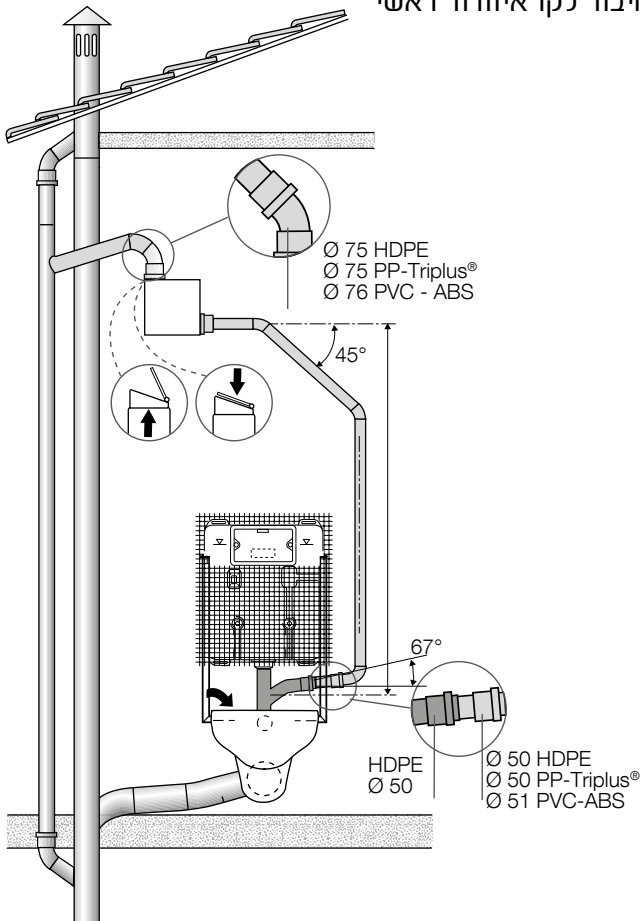

160 max (עם מסגרת)

אריאה פור פועל רק מתוך אסלות ללא שאריות מים.

התקנה

1 מיקום ברז האל-חוזר

הכנת המיכל

160 max (עם מסגרת)

8

9 חיווט חשמלי

החיווט החשמלי יתבצע אך ורק ע"י חשמלאי המאושר לעסוק בתחום

9

חיבור לקו איוורור ראשי

חיבור לקו איוורור מישני

Cod: A863580/01 - 11/2016

צוות השיווק של גולן לרשותך:

מרכז | רוני: 052-9408889

דרום | שלום: 052-3864007