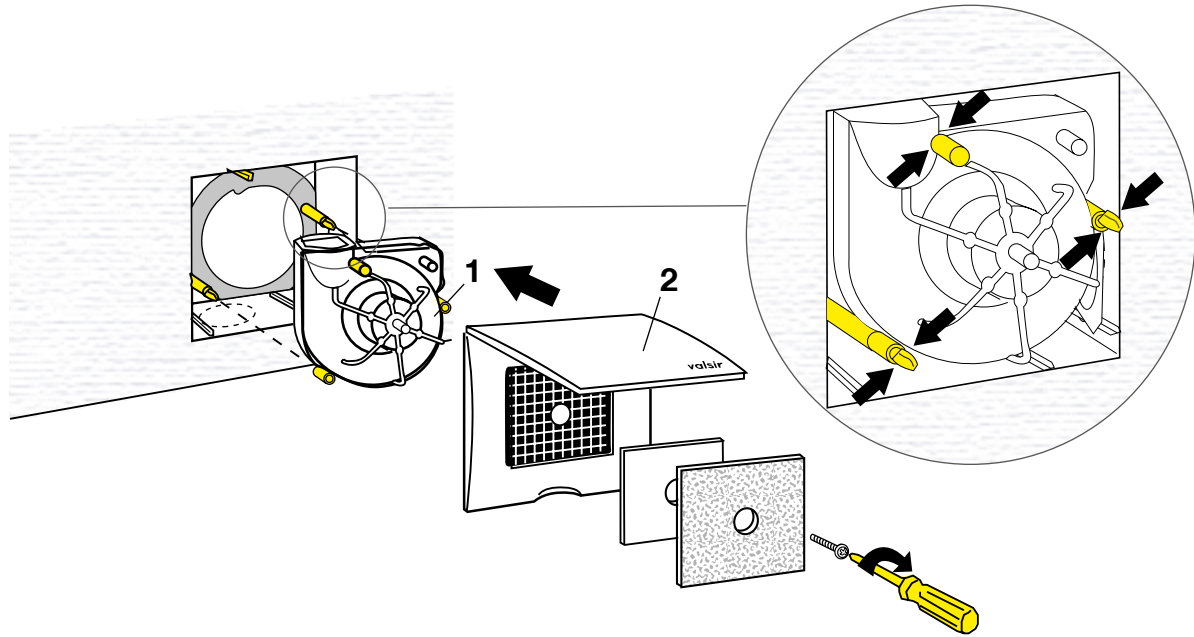

160 max (עם מסגרת)

אריאה פור פועל רק מתוך אסלות ללא שאריות מים.

התקנה

1 מיקום ברז האל-חוזר

הכנת המיכל

160 max (עם מסגרת)

8

9 חיווט חשמלי

החיווט החשמלי יתבצע אך ורק ע"י חשמלאי המאושר לעסוק בתחום

9

חיבור לקו איוורור ראשי

חיבור לקו איוורור מישני

Cod: A863580/01 - 11/2016

צוות השיווק של גולן לרשותך:

מרכז | רוני: 052-9408889

דרום | שלום: 052-3864007