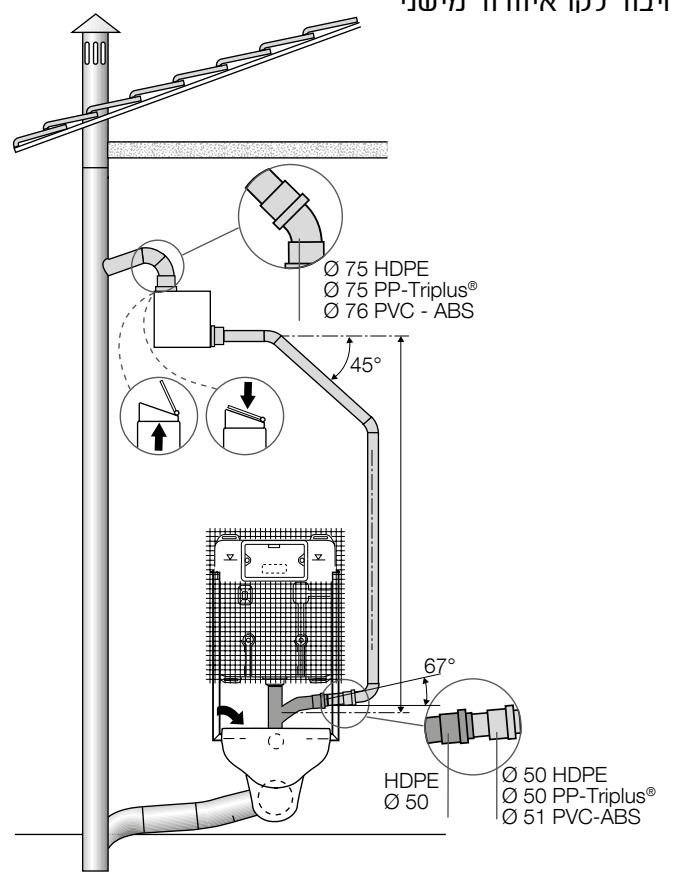

160 max (עם מסגרת)

אריאה פור פועל רק מתוך אסלות ללא שאריות מים.

התקנה

1 מיקום ברז האל-חוזר

הכנת המיכל

160 max (עם מסגרת)

8

9 חיווט חשמלי

החיווט החשמלי יתבצע אך ורק ע"י חשמלאי המאושר לעסוק בתחום

9

חיבור לקו איוורור ראשי

חיבור לקו איוורור מישני

Cod: A863580/01 - 11/2016

צוות השיווק של גולן לרשותך:

מרכז | רוני: 052-9408889

דרום | שלום: 052-3864007