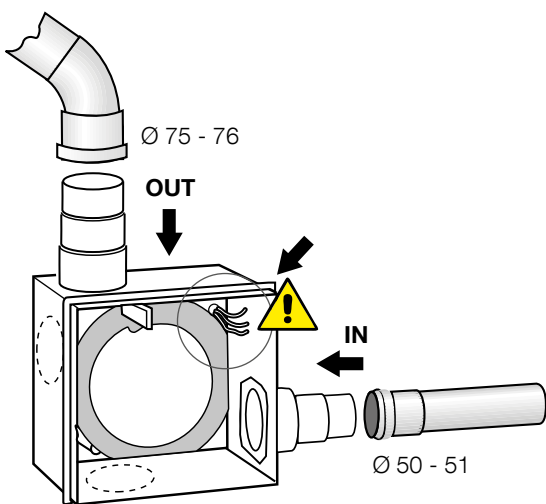

160 max (עם מסגרת)

אריאה פור פועל רק מתוך אסלות ללא שאריות מים.

התקנה

1 מיקום ברז האל-חוזר

הכנת המיכל

160 max (עם מסגרת)

8

9 חיווט חשמלי

החיווט החשמלי יתבצע אך ורק ע"י חשמלאי המאושר לעסוק בתחום

9

חיבור לקו איוורור ראשי

חיבור לקו איוורור מישני

Cod: A863580/01 - 11/2016

צוות השיווק של גולן לרשותך:

מרכז | רוני: 052-9408889

דרום | שלום: 052-3864007