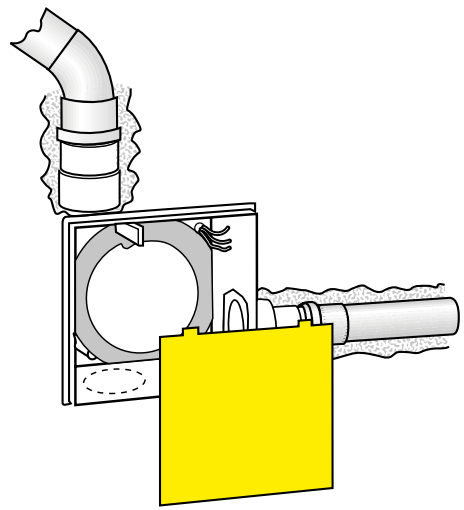

160 max (עם מסגרת)

אריאה פור פועל רק מתוך אסלות ללא שאריות מים.

התקנה

1 מיקום ברז האל-חוזר

הכנת המיכל

160 max (עם מסגרת)

8

9 חיווט חשמלי

החיווט החשמלי יתבצע אך ורק ע"י חשמלאי המאושר לעסוק בתחום

9

חיבור לקו איוורור ראשי

חיבור לקו איוורור מישני

Cod: A863580/01 - 11/2016

צוות השיווק של גולן לרשותך:

מרכז | רוני: 052-9408889

דרום | שלום: 052-3864007