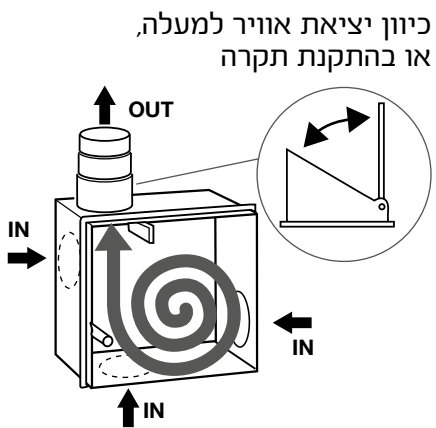

160 max (עם מסגרת)

אריאה פור פועל רק מתוך אסלות ללא שאריות מים.

התקנה

1 מיקום ברז האל-חוזר

הכנת המיכל

160 max (עם מסגרת)

8

9 חיווט חשמלי

החיווט החשמלי יתבצע אך ורק ע"י חשמלאי המאושר לעסוק בתחום

9

חיבור לקו איוורור ראשי

חיבור לקו איוורור מישני

Cod: A863580/01 - 11/2016

צוות השיווק של גולן לרשותך:

מרכז | רוני: 052-9408889

דרום | שלום: 052-3864007