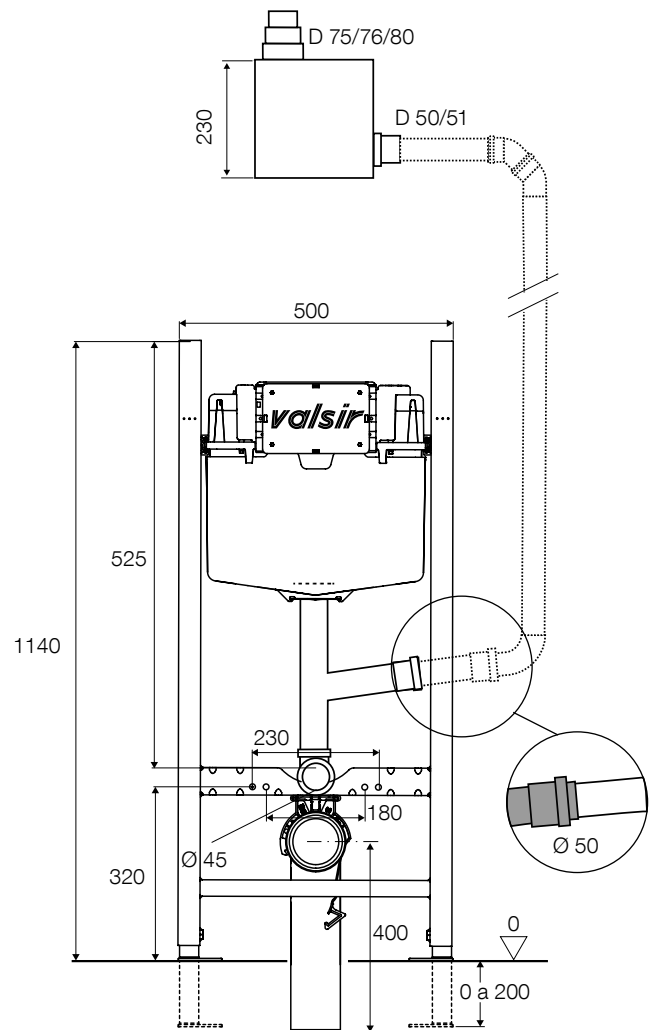

התקנה בקיר גבס מערכת לאיוורור ממוקד

גולן ולסיר מבטיחה הדחה מושלמת רק באסלות שניבדקו ונימצאו מתאימות לנפח ההדחה של המערכת.
כל המידות הן במ"מ.

מערכות לקירות גבס.

מערכות לקירות קלים.

התקנה

שלב
2/2

שלב
1/2

צוות השיווק של גולן לרשותך: