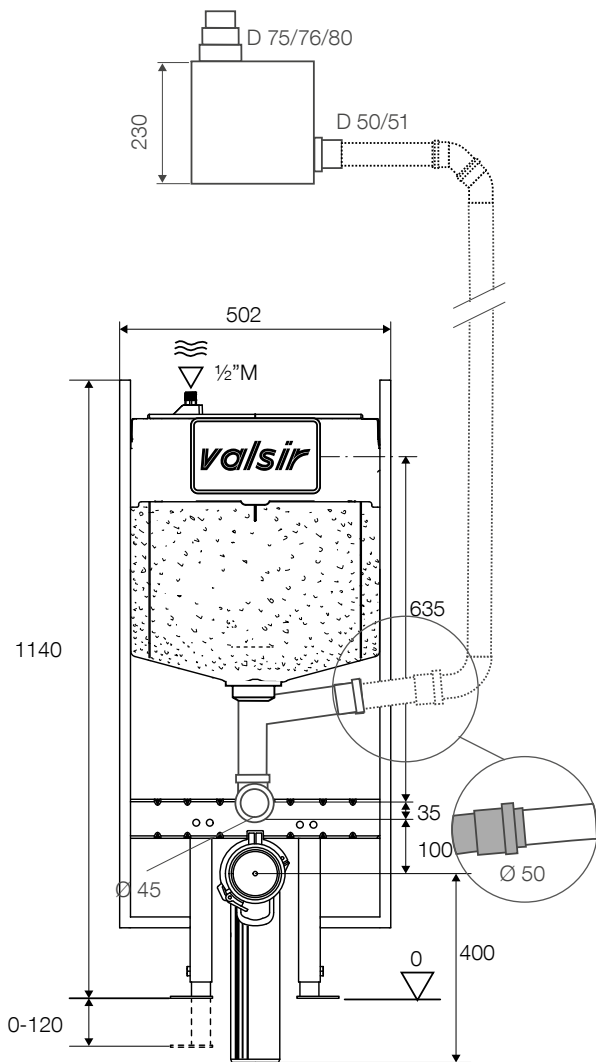

התקנה בקיר גבס מערכת לאיוורור ממוקד

גולן ולסיר מבטיחה הדחה מושלמת רק באסלות שניבדקו ונימצאו מתאימות לנפח ההדחה של המערכת.
כל המידות הן במ"מ.

מערכות לקירות גבס.

מערכות לקירות קלים.

התקנה

שלב
2/2

שלב
1/2

צוות השיווק של גולן לרשותך: