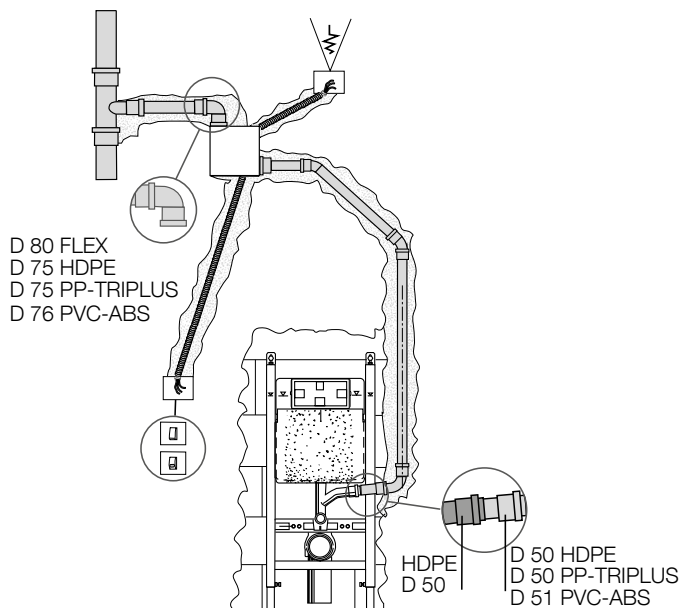

התקנה בקיר גבס מערכת לאיוורור ממוקד

גולן ולסיר מבטיחה הדחה מושלמת רק באסלות שניבדקו ונימצאו מתאימות לנפח ההדחה של המערכת.
כל המידות הן במ"מ.

מערכות לקירות גבס.

מערכות לקירות קלים.

התקנה

שלב
2/2

שלב
1/2

צוות השיווק של גולן לרשותך: