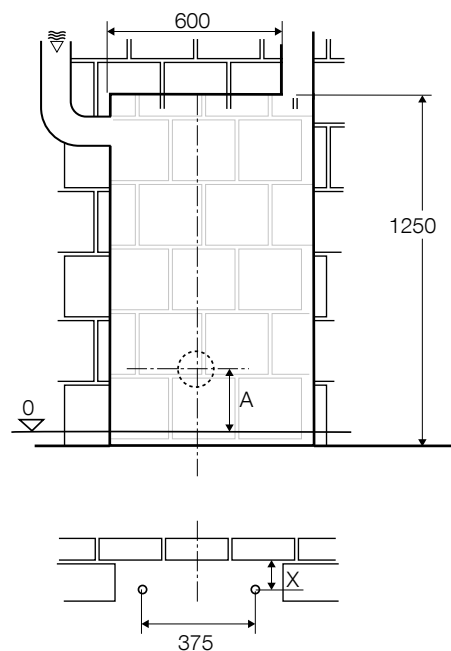

התקנה בקיר גבס מערכת לאיוורור ממוקד

גולן ולסיר מבטיחה הדחה מושלמת רק באסלות שניבדקו ונימצאו מתאימות לנפח ההדחה של המערכת.
כל המידות הן במ"מ.

מערכות לקירות גבס.

מערכות לקירות קלים.

התקנה

שלב
2/2

שלב
1/2

צוות השיווק של גולן לרשותך: