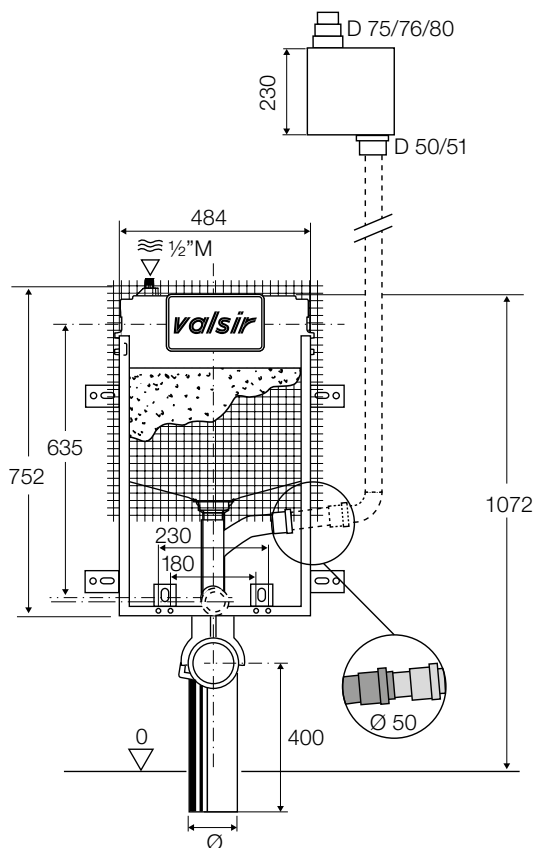

מידות
1350X1200X860

משטח
39

מידות
830X610X145

קרטון
1

התקנה בקיר גבס

לחצן חזיתי

חלקי התקנה: כלולים

הפעלה: מכנית או פניאומטית - לבחירה

ההתקנה גם בקירות דקים

שימוש במסגרת יעודית מאפשר להתקין את ה ARIAPUR גם בקירות שעוביים 80 מ"מ בלבד. התקנה ללא המסגרת אפשרית בקירות בעובי מינימום של 100 מ"מ.

שסתום אל-חוזר

השסתום, הממוקם בנקודת היציאה של האוויר, מונע החזרה של ריחות שמקורם בקולטן. רכיב זה ב ARIAPUR מאפשר חיבור המערכת ישירות לקולטן האוויר ללא צורך בקו ניפרד.

גמישות חיבור

החיבור הגמיש מאפשר להתמודד עם מכשולים בשלב ההרכבה. ניתן להתחבר לימין או לשמאל באמצעות שקע "פוש פיט".

התקנה בקירות בטון ובלוקים

לחצן חזיתי

מיקום לחצן: חזיתי

חלקי חיבור: כלולים

ערכת צנרת פניאומטית להתקנה מרחוק: ניתן לקבל בהזמנה