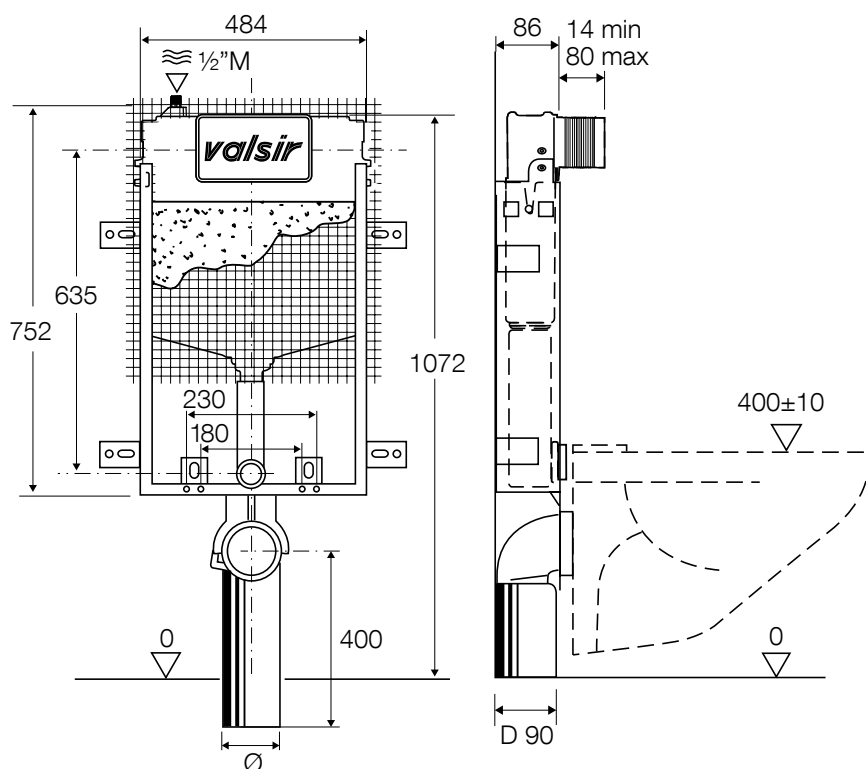

			
מידות משטח	כמות יח' למשטח	כמות יח' בשכבה	כמות יח' בקרטון

מיכלי ההדחה של גולן-VALSIR - מאפיינים יחודיים

- מעטפת המיכל פותחה במטרה להבטיח רמה גבוהה של בידוד אקוסטי.
- רכיבי מיכל ההדחה מסופקים כשהם מורכבים מראש במטרה לאפשר מהירות ופשטות התקנה באתר.
- אביזר חיבור המים ניתן לכיוון של 360° ומפשט מאוד את תהליך החיבור.
- מערכת ההדחה, פטנט ייחודי של ולסיר, מתוכננת להדחה מיטבית בכל דגמי האסלות.
- הרכיבים הפנימיים של המיכל מאושרים לפי תקן ISO EN 3822 ברמת ההשתקה הגבוהה ביותר ובלחצים של 3 ו-5 בר.
- מגוון לחצנים לבחירה מתוך קטלוג הפאנלים המעוצבים.
- רכיבי מנגנון ההדחה מיוצרים מחומר פלסטי הנדסי שאינו צובר אבנית.
- כל רכיבי הגומי במערכת עומדים בתקן EN 681/WC ועמידים בפני כימיקלים.

טרופאה S
התקנה בקירות
בטון ובלוקים

טרופאה S
התקנה בקיר גבס

ווינר S
התקנה בקירות בטון
ובלוקים

ווינר S
התקנה נמוכה בקיר גבס

ווינר S
התקנה בקיר גבס

מיכלי הדחה סמויים

התקנה בקירות בטון ובלוקים

לחצן חזיתי

1

חלקי התקנה: כלולים
הפעלה: מכנית או פניאומטית - לבחירה

התקנה: קירות בטון ובלוקים
נפח הדחה: 6 ליטר, 3 ליטר
מיקום לחצן: חזיתי

מק"ט	דגם	כיסוי	עובי ארוח באגובה	זווית	📦
G08581051L	מכני	רשת ורפידה	1072x484x86	ø 90 - L 400	1
G08581551L	פניאומטי	רשת ורפידה	1072x484x86	ø 90 - L 400	1

מידות
1350X1200X860

משטח
39

מידות
830X610X145

קרטון
1

התקנה בקיר גבס

לחצן חזיתי

חלקי התקנה: כלולים

הפעלה: מכנית או פניאומטית - לבחירה