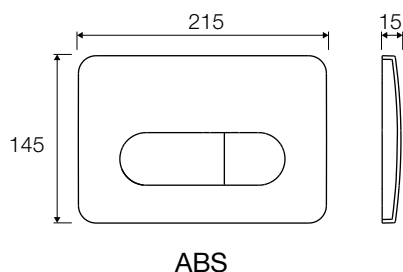

באתר גולן תמצא
מיגוון שלם של
לחצני הפעלה
בעיצוב מתקדם.

P2

לחצן מכני

מק"ט	דגם	צבע	קטן
G0872801	פלסטיק	לבן	5
G0872835	כרום	כרום מבריק	5
G0872837	כרום	כרום מט	5

קרטון

5

מידות

48X240X178

קרטון

1

לחצן פניאומאטי

מק"ט	דגם	צבע	קטן
G0871501	פלסטיק	לבן	5
G0871535	כרום	כרום מבריק	5
G0871537	כרום	כרום מט	5

קרטון

5

מידות

90X255X160

קרטון

1