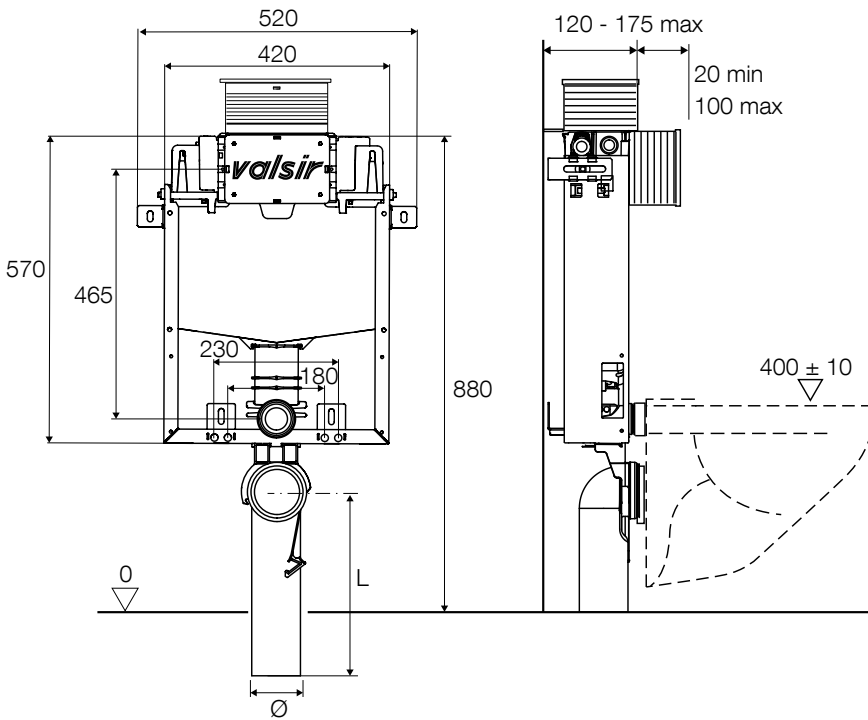

H880 התקנה בקירות בטון ובלוקים

התקנה נמוכה מתחת לחלון, אפשרות ללחצן עילי או חזיתי

2

חלקי חיבור: כלולים

הפעלה: מכנית או פניאומטית - לבחירה

ערכת צנרת פניאומטית להתקנה מרחוק: ניתן לקבל בהזמנה

התקנה: קירות בטון או בלוקים

נפח הדחה: 6 ליטר, 3 ליטר

מיקום לחצן: חזיתי או עילי

מק"ט	דגם	כיסוי	עובי ארוח באגובה	זווית	📦
G0853111IL	מכני	רפידה	880x520x120	∅ 90 - L 400	1
G0853161IL	פניאומטי	רפידה	880x520x120	∅ 90 - L 400	1

מידות

1600X800X1200

משטח

24

מידות

450X885X140

קרטון

1