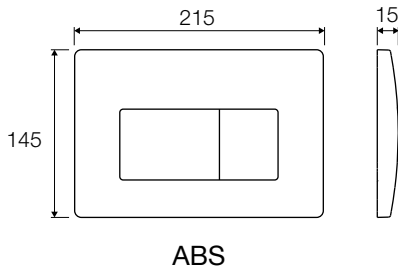

באתר גולן תמצא
מיגוון שלם של
לחצני הפעלה
בעיצוב מתקדם.

P1

לחצן מכני

מק"ט	דגם	צבע	קרטון
G0871301	פלסטיק	לבן	5
G0871335	כרום	כרום מבריק	5
G0871337	כרום	כרום מט	5

קרטון 5

קרטון 1 מידות 48X240X178

לחצן פניאומאטי

מק"ט	דגם	צבע	קרטון
G0872601	פלסטיק	לבן	5
G0872635	כרום	כרום מבריק	5
G0872637	כרום	כרום מט	5

קרטון 5

קרטון 1 מידות 90X255X160