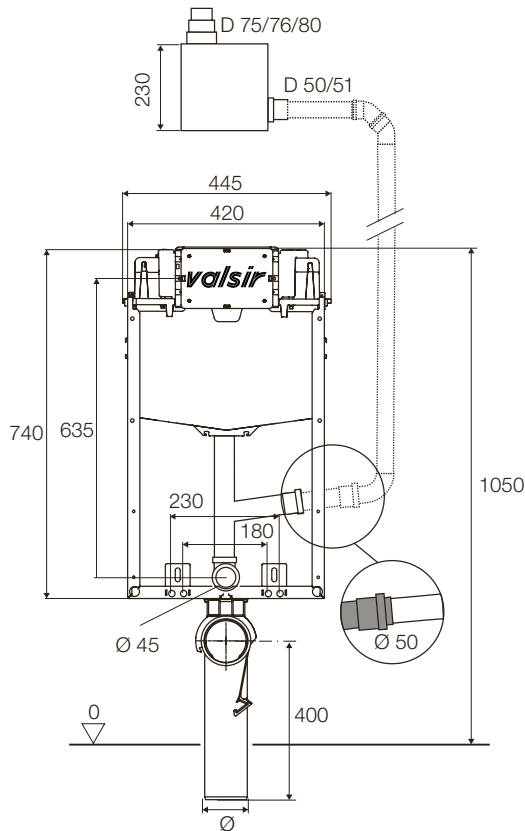

H1050 התקנה בקירות בטון ובלוקים

לחצן חזיתי

מיקום לחצן: חזיתי

חלקי חיבור: כלולים

ערכת צנרת פניאומטית להתקנה מרחוק: ניתן לקבל בהזמנה

התקנה: קירות בטון ובלוקים

מערכת איירפור: כלולה

נפח הדחה: 6 ליטר, 3 ליטר

מק"ט	דגם	כיסוי	עובי ארוחב אגובה	זווית	📦
G0853311	מכני	רפידה	1050x443x120	Ø 90 - L 400	1
G0853361	פניאומטי	רפידה	1050x443x120	Ø 90 - L 400	1

מידות

2310X800X1200

משטח

14

מידות

780X770X175

קרטון

1