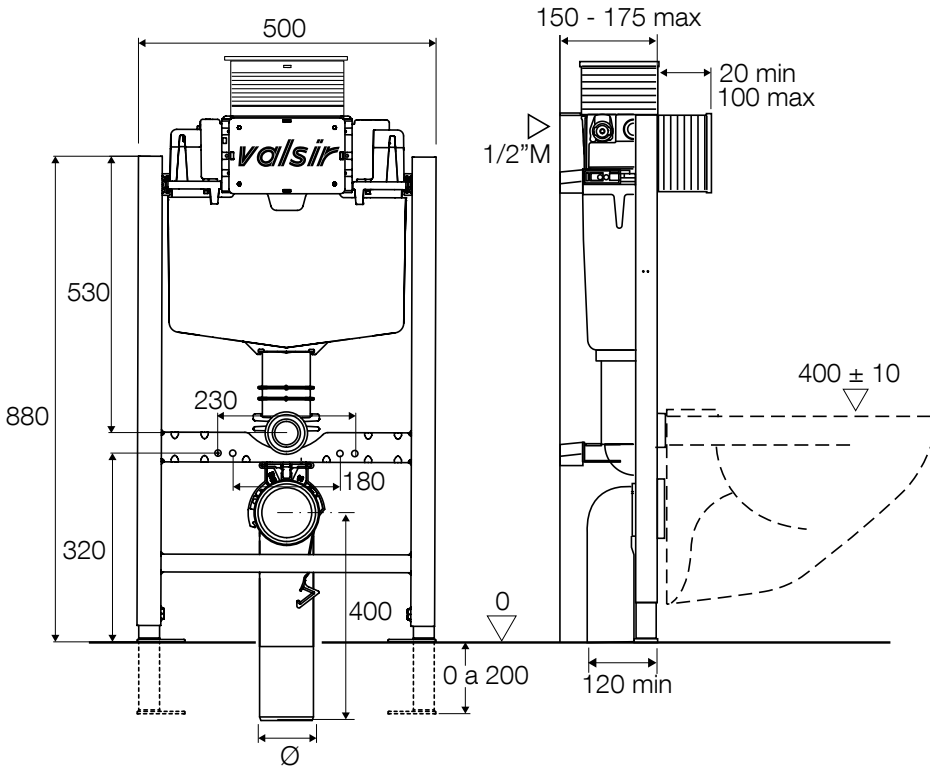

H880 התקנה בקיר גבס

התקנה נמוכה מתחת לחלון, אפשרות לבחירת לחצן עילי או חזיתי

חלקי חיבור: כלולים

הפעלה: מכנית או פניאומטית - לבחירה

ערכת צנרת פניאומטית להתקנה מרחוק: ניתן לקבל בהזמנה

התקנה: קירות גבס

נפח הדחה: 6 ליטר, 3 ליטר

מיקום לחצן: חזיתי או עילי

מק"ט	דגם	כיסוי	עובי ארוח באגובה	זווית	📦
G0853211L	מכני	רפידה	880x500x120	ø 90 - L 400	1
G0853261L	פניאומטי	רפידה	880x500x120	ø 90 - L 400	1

מידות

2005X800X1200

משטח

22

מידות

895X520X165

קרטון

1