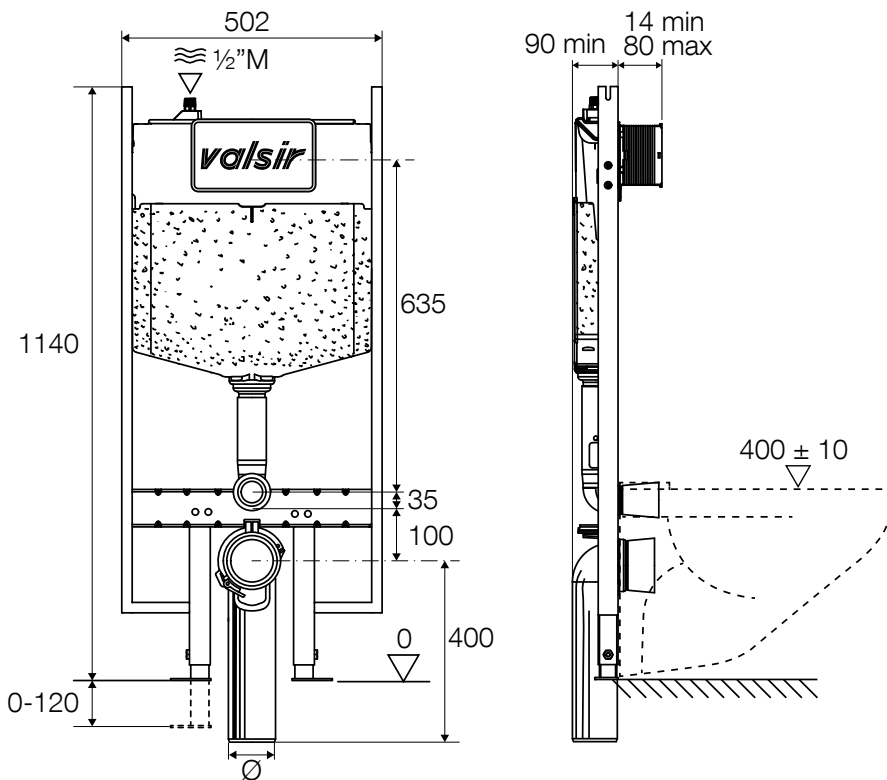

מידות
1350X1200X860

משטח
39

מידות
830X610X145

קרטון
1

התקנה בקיר גבס

לחצן חזיתי

חלקי התקנה: כלולים

הפעלה: מכנית או פניאומטית - לבחירה