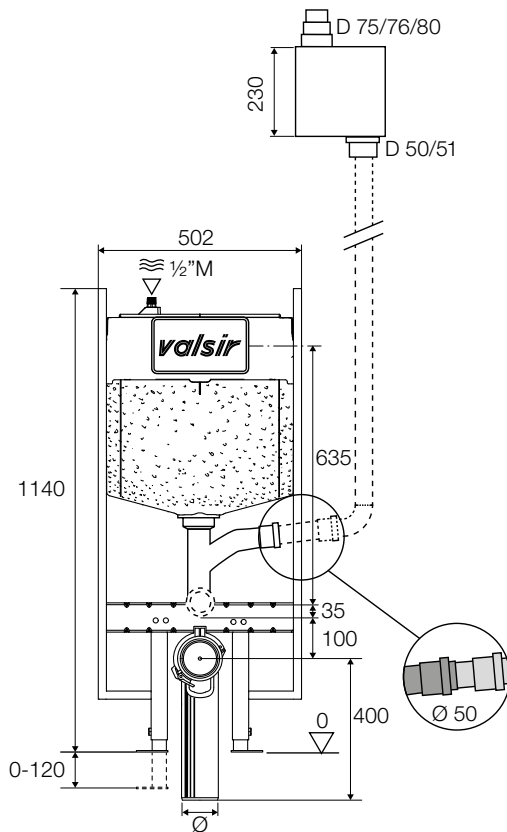

התקנה בקיר גבס

לחצן חזיתי

3

מיקום לחצן: חזיתי
חלקי חיבור: כלולים
ערכת צנרת פניאומטית להתקנה מרחוק: ניתן לקבל בהזמנה

התקנה: קירות גבס
מערכת איירפור: כלולה
נפח הדחה: 6 ליטר, 3 ליטר

מק"ט	דגם	כיסוי	עובי ארוחב אגובה	זווית	
G0858311	מכני	רפידה	1140x502x90	ø 90 - L 400	1
G0858355	פניאומטי	רפידה	1140x502x90	ø 90 - L 400	1