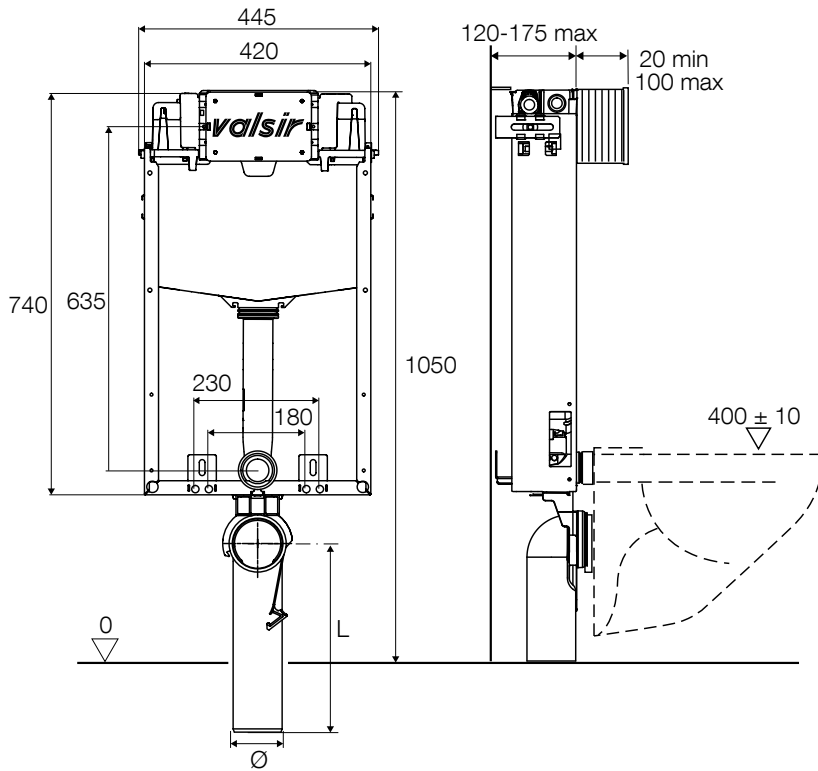

1270X1200X850

משטח

22

מידות

1150X520X150

קרטון

1

H1050 התקנה בקירות בטון ובלוקים

לחצן חזיתי

2

חלקי חיבור: כלולים

הפעלה: מכנית או פניאומטית - לבחירה

ערכת צנרת פניאומטית להתקנה מרחוק: ניתן לקבל בהזמנה

התקנה: קירות בטון או בלוקים

נפח הדחה: 6 ליטר, 3 ליטר

מיקום לחצן: חזיתי