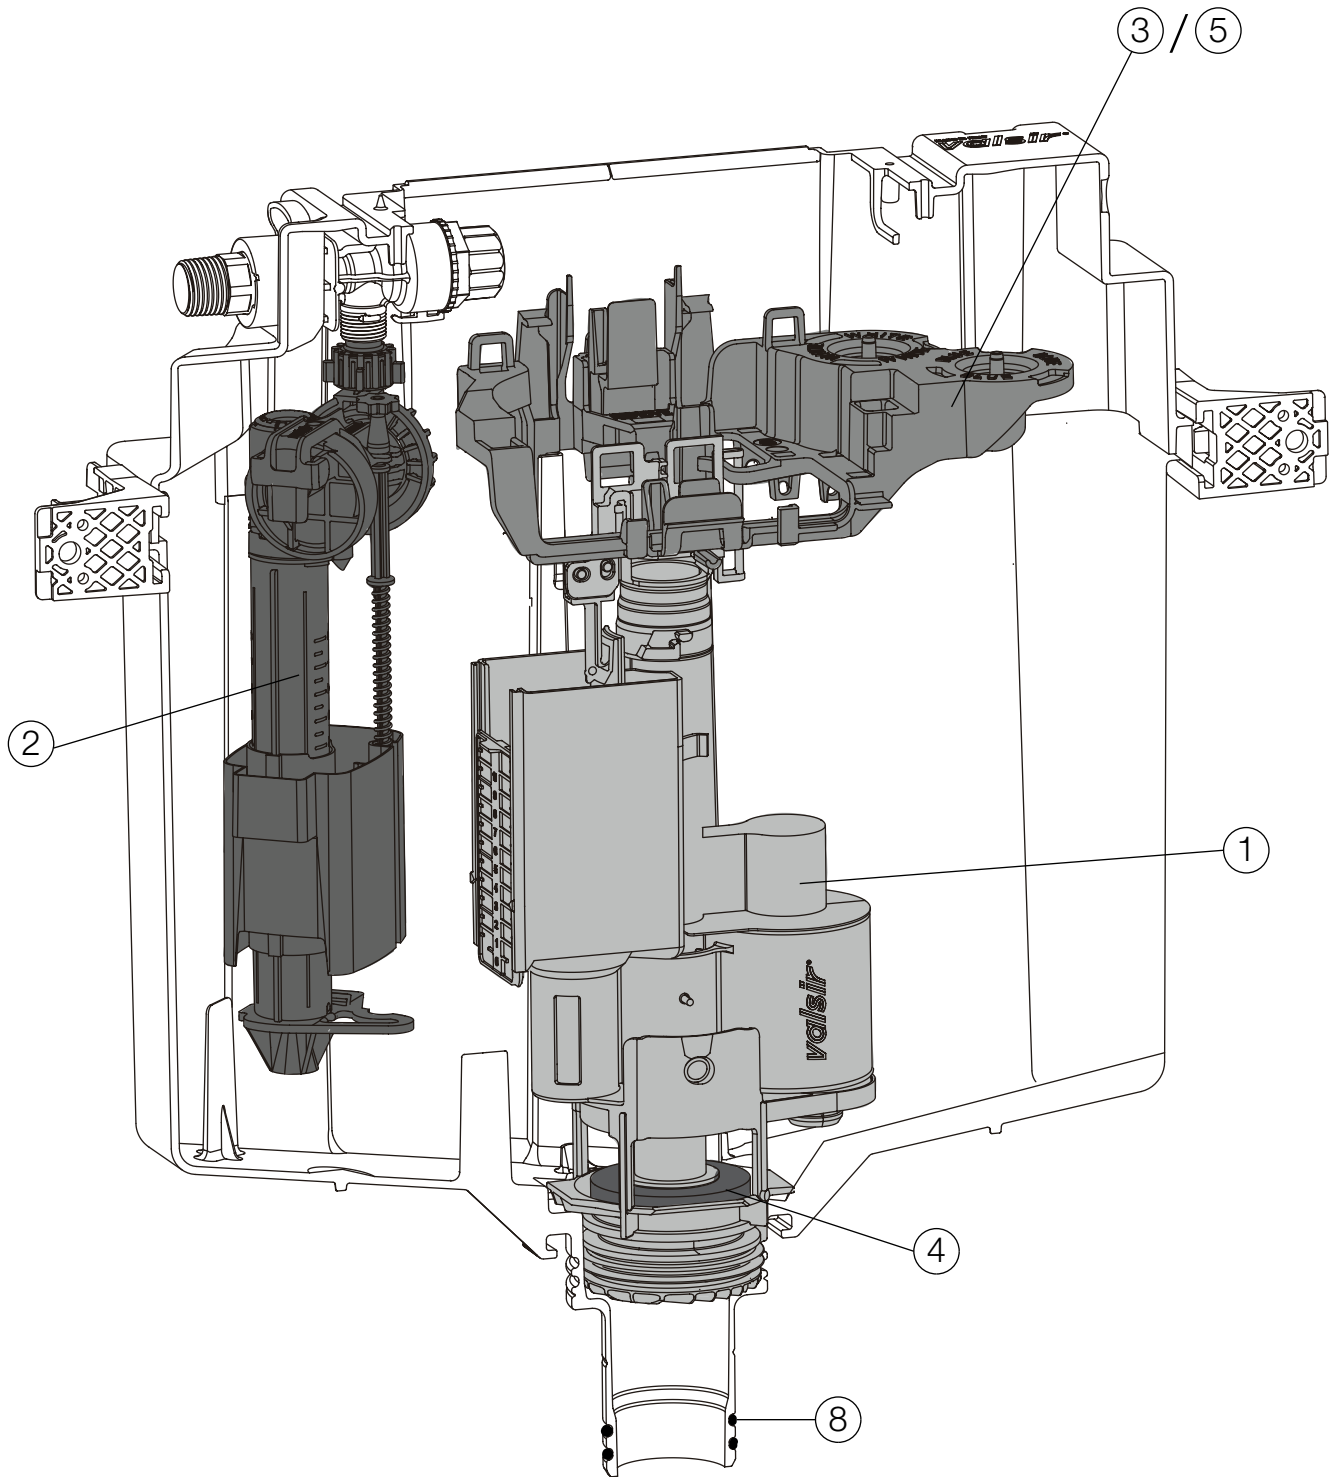

1

חלפים
למנגנון

חלקי חילוף

חלפים
למערכת
איוורור ממוקד

5

מק"ט

1	G0866690	מנגנון מכני טרופאה TROPEA S		1
1	G0866693	מצוף קומפקטי טרופאה TROPEA S / ווינר WINNER S		2
1	G0866794	בלוק מרכזי טרופאה TROPEA S		3
10	G0866603	אטם יציאה שטוח		4
1	G0866792	מכלול הסבה ממנגנון מכני לפניאומאטי טרופאה TROPEA S		5
1	G0866696	מכלול הסבה ממנגנון פניאומאטי למכני טרופאה TROPEA S		6
1	G0866580	ערכת צינורות הדחה ל-טרופאה TROPEA S		7
1	G0820163	אטם לחיבור הצינור (שתי יחידות)		8
1	G0820119	אטם דו שפתי לצינור ההדחה		9
1	G0866625	קופסת הגנה		10