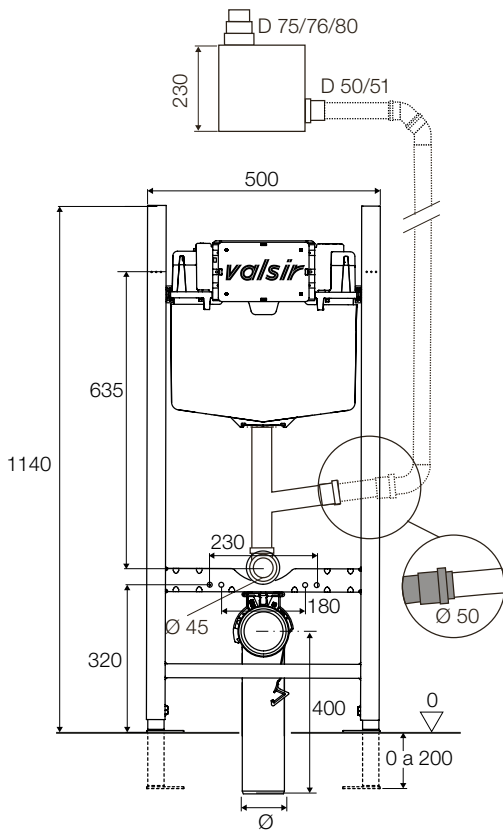

H1140 התקנה בקיר גבס

אפשרות לבחירת לחצן עילי או חזיתי

3

מיקום לחצן: עילי או חזיתי
חלקי חיבור: כלולים
ערכת צנרת פניאומטית להתקנה מרחוק: ניתן לקבל בהזמנה

התקנה: קירות גבס
מערכת איירפור: כלולה
נפח הדחה: 6 ליטר, 3 ליטר

מק"ט	דגם	כיסוי	עובי ארוחב אגובה	זווית	
G0853321	מכני	רפידה	1140x500x120	∅ 90 - L 400	1
G0853371	פניאומטי	רפידה	1140x500x120	∅ 90 - L 400	1

מידות

1300X800X1200

משטח

6

מידות

1185X805X175

קרטון

1