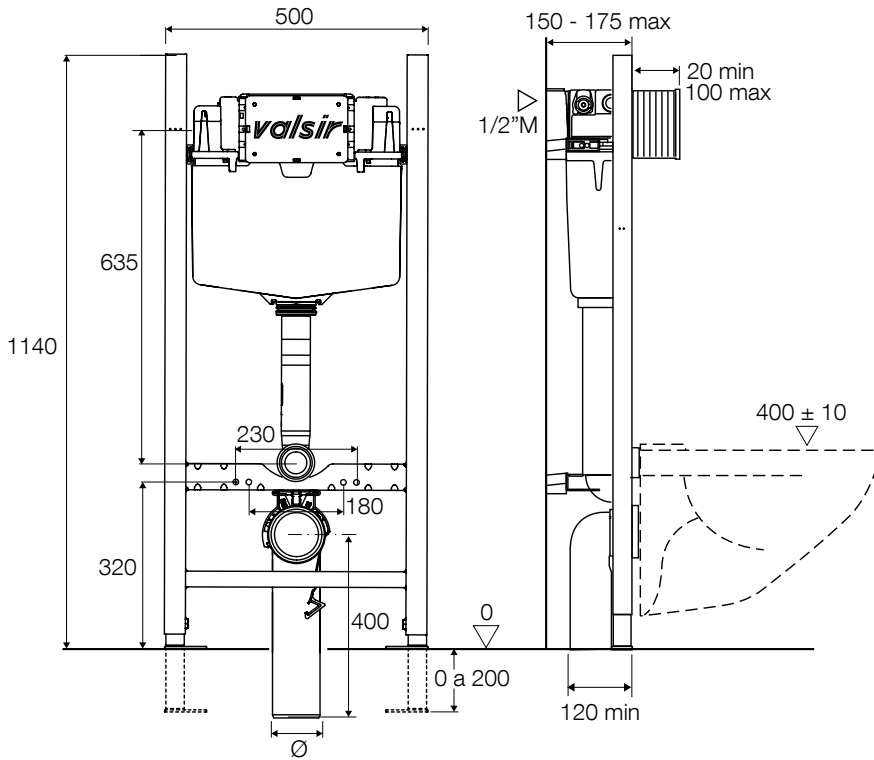

H1140 התקנה בקיר גבס

אפשרות לבחירת לחצן עילי או חזיתי

2

חלקי חיבור: כלולים

הפעלה: מכנית או פניאומטית - לבחירה

ערכת צנרת פניאומטית להתקנה מרחוק: ניתן לקבל בהזמנה

התקנה: קירות גבס

נפח הדחה: 6 ליטר, 3 ליטר