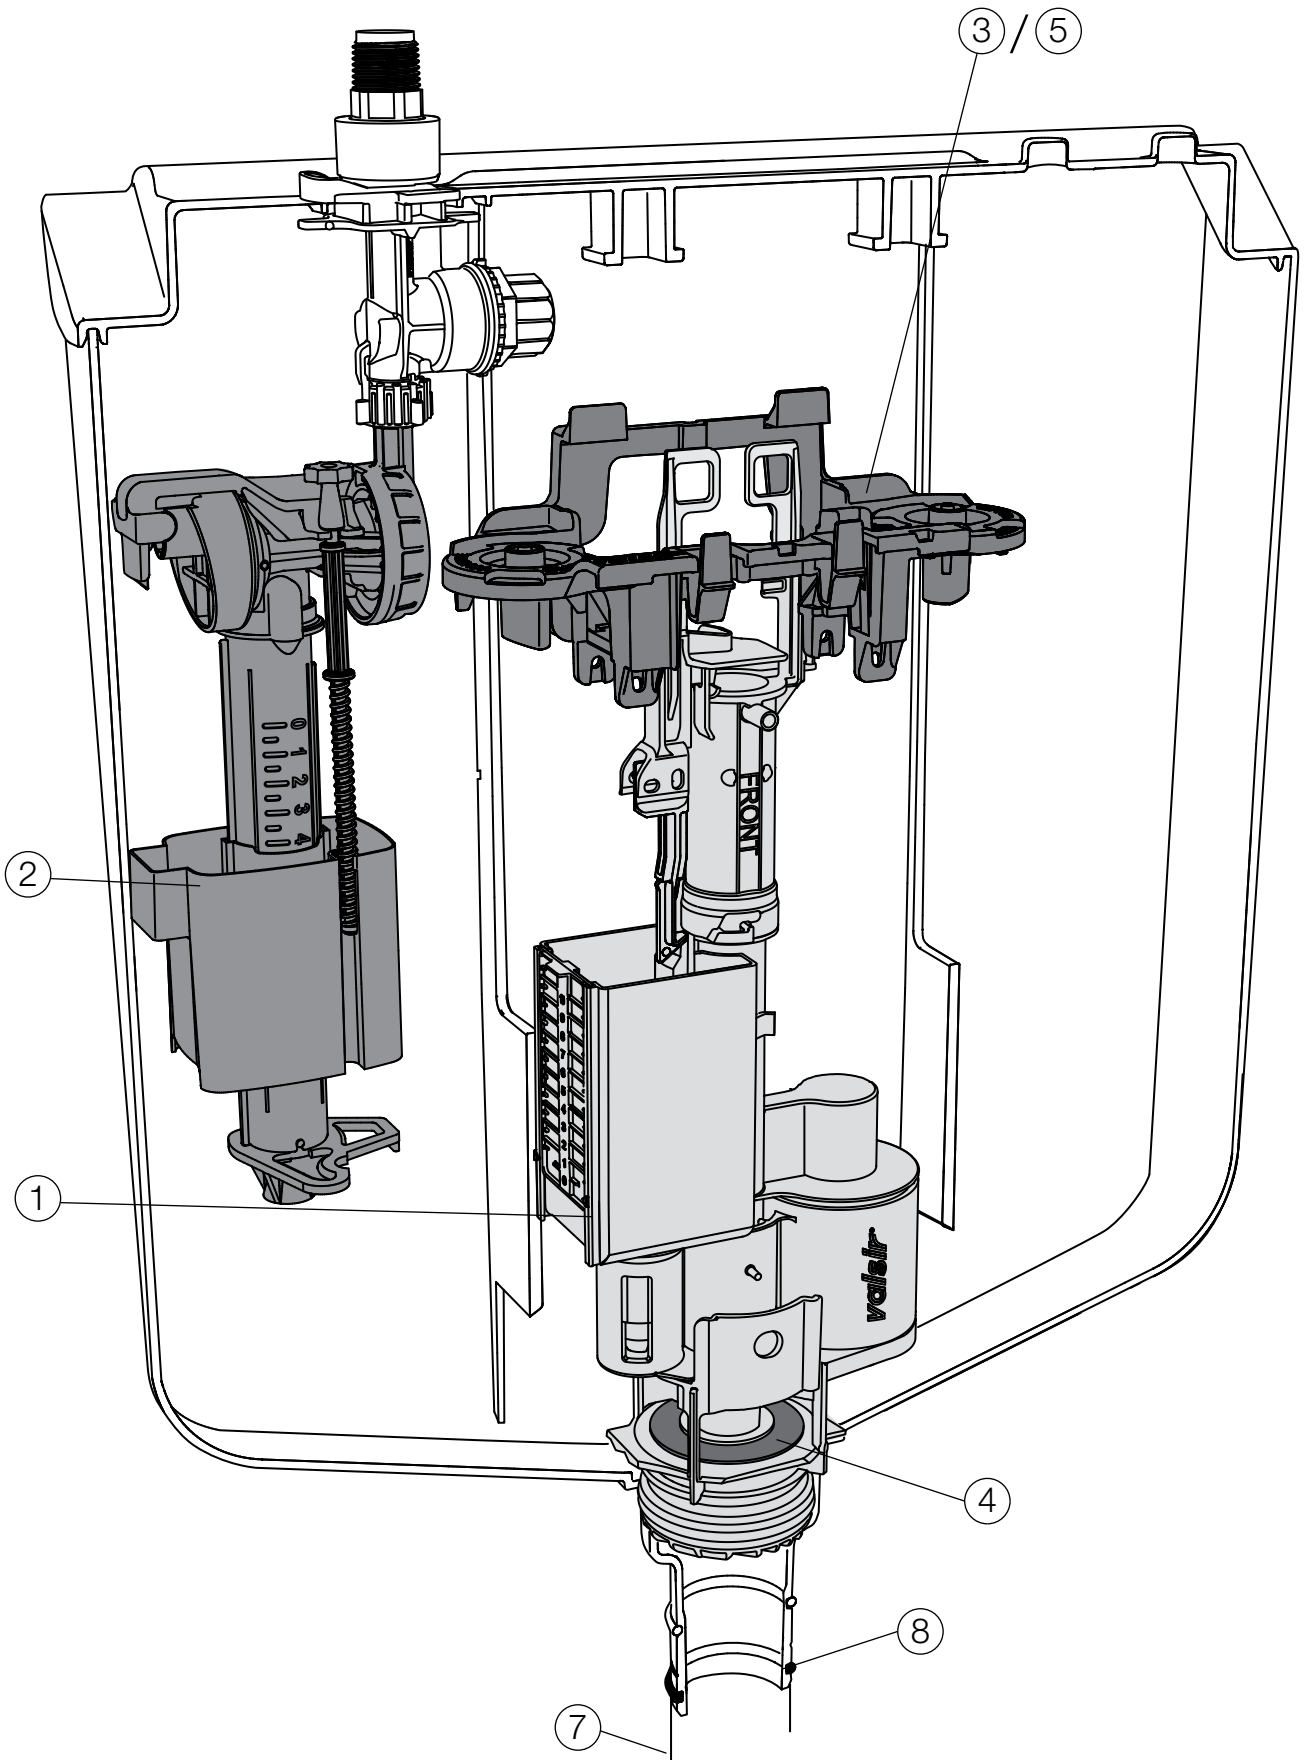

5

מק"ט

1	G0866690	מנגנון מכני טרופאה TROPEA S		1
1	G0866693	מצוף קומפקטי טרופאה TROPEA S / ווינר WINNER S		2
1	G0866794	בלוק מרכזי טרופאה TROPEA S		3
10	G0866603	אטם יציאה שטוח		4
1	G0866792	מכלול הסבה ממנגנון מכני לפניאומאטי טרופאה TROPEA S		5
1	G0866696	מכלול הסבה ממנגנון פניאומאטי למכני טרופאה TROPEA S		6
1	G0866580	ערכת צינורות הדחה ל-טרופאה TROPEA S		7
1	G0820163	אטם לחיבור הצינור (שתי יחידות)		8
1	G0820119	אטם דו שפתי לצינור ההדחה		9
1	G0866625	קופסת הגנה		10