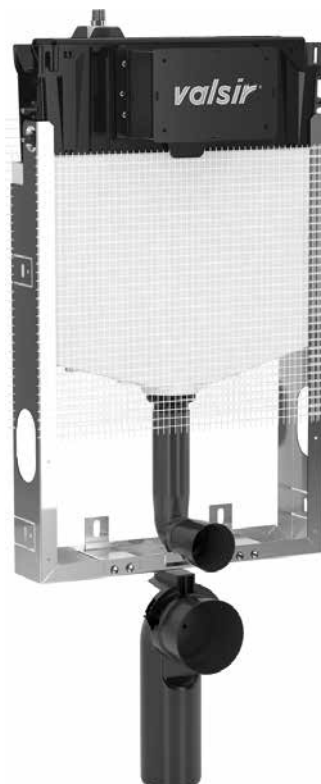

טרופאה S
התקנה בקירות
בטון ובלוקים

טרופאה S
התקנה בקיר גבס

ווינר S
התקנה בקירות בטון
ובלוקים

ווינר S
התקנה נמוכה בקיר גבס

ווינר S
התקנה בקיר גבס

מיכלי הדחה סמויים

התקנה בקירות בטון ובלוקים

לחצן חזיתי