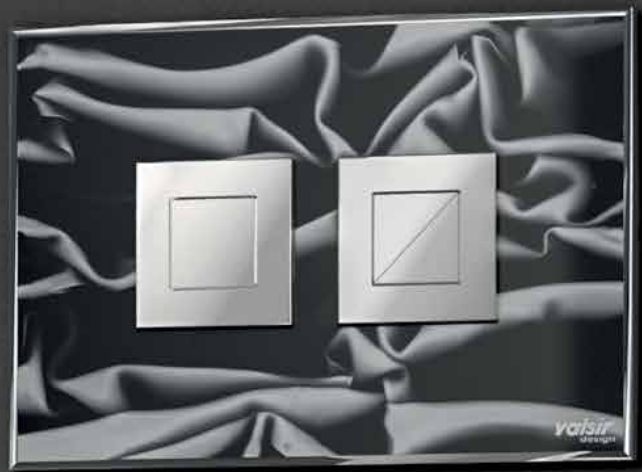

כרום סאטן

M | VS0876833

L | VS0876633

כרום סאטן

M | VS0876837

L | VS0876637

FANTASY

FANTASY