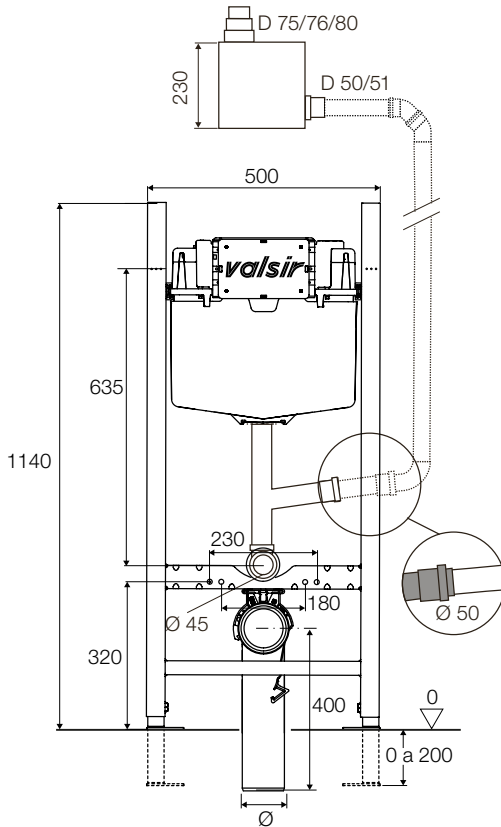

H1140 התקנה בקיר גבס

אפשרות לבחירת לחצן עילי או חזיתי

מיקום לחצן: עילי או חזיתי

חלקי חיבור: כלולים

ערכת צנרת פניאומטית להתקנה מרחוק: ניתן לקבל בהזמנה

התקנה: קירות גבס

מערכת איירפור: כלולה

נפח הדחה: 6 ליטר, 3 ליטר

מק"ט	דגם	כיסוי	עובי ארוחבאגובה	זווית	📦
G0853321	מכני	רפידה	1140x500x120	∅ 90 - L 400	1
G0853371	פניאומטי	רפידה	1140x500x120	∅ 90 - L 400	1

מידות

1300X800X1200

משטח

6

מידות

1185X805X175

קרטון

1