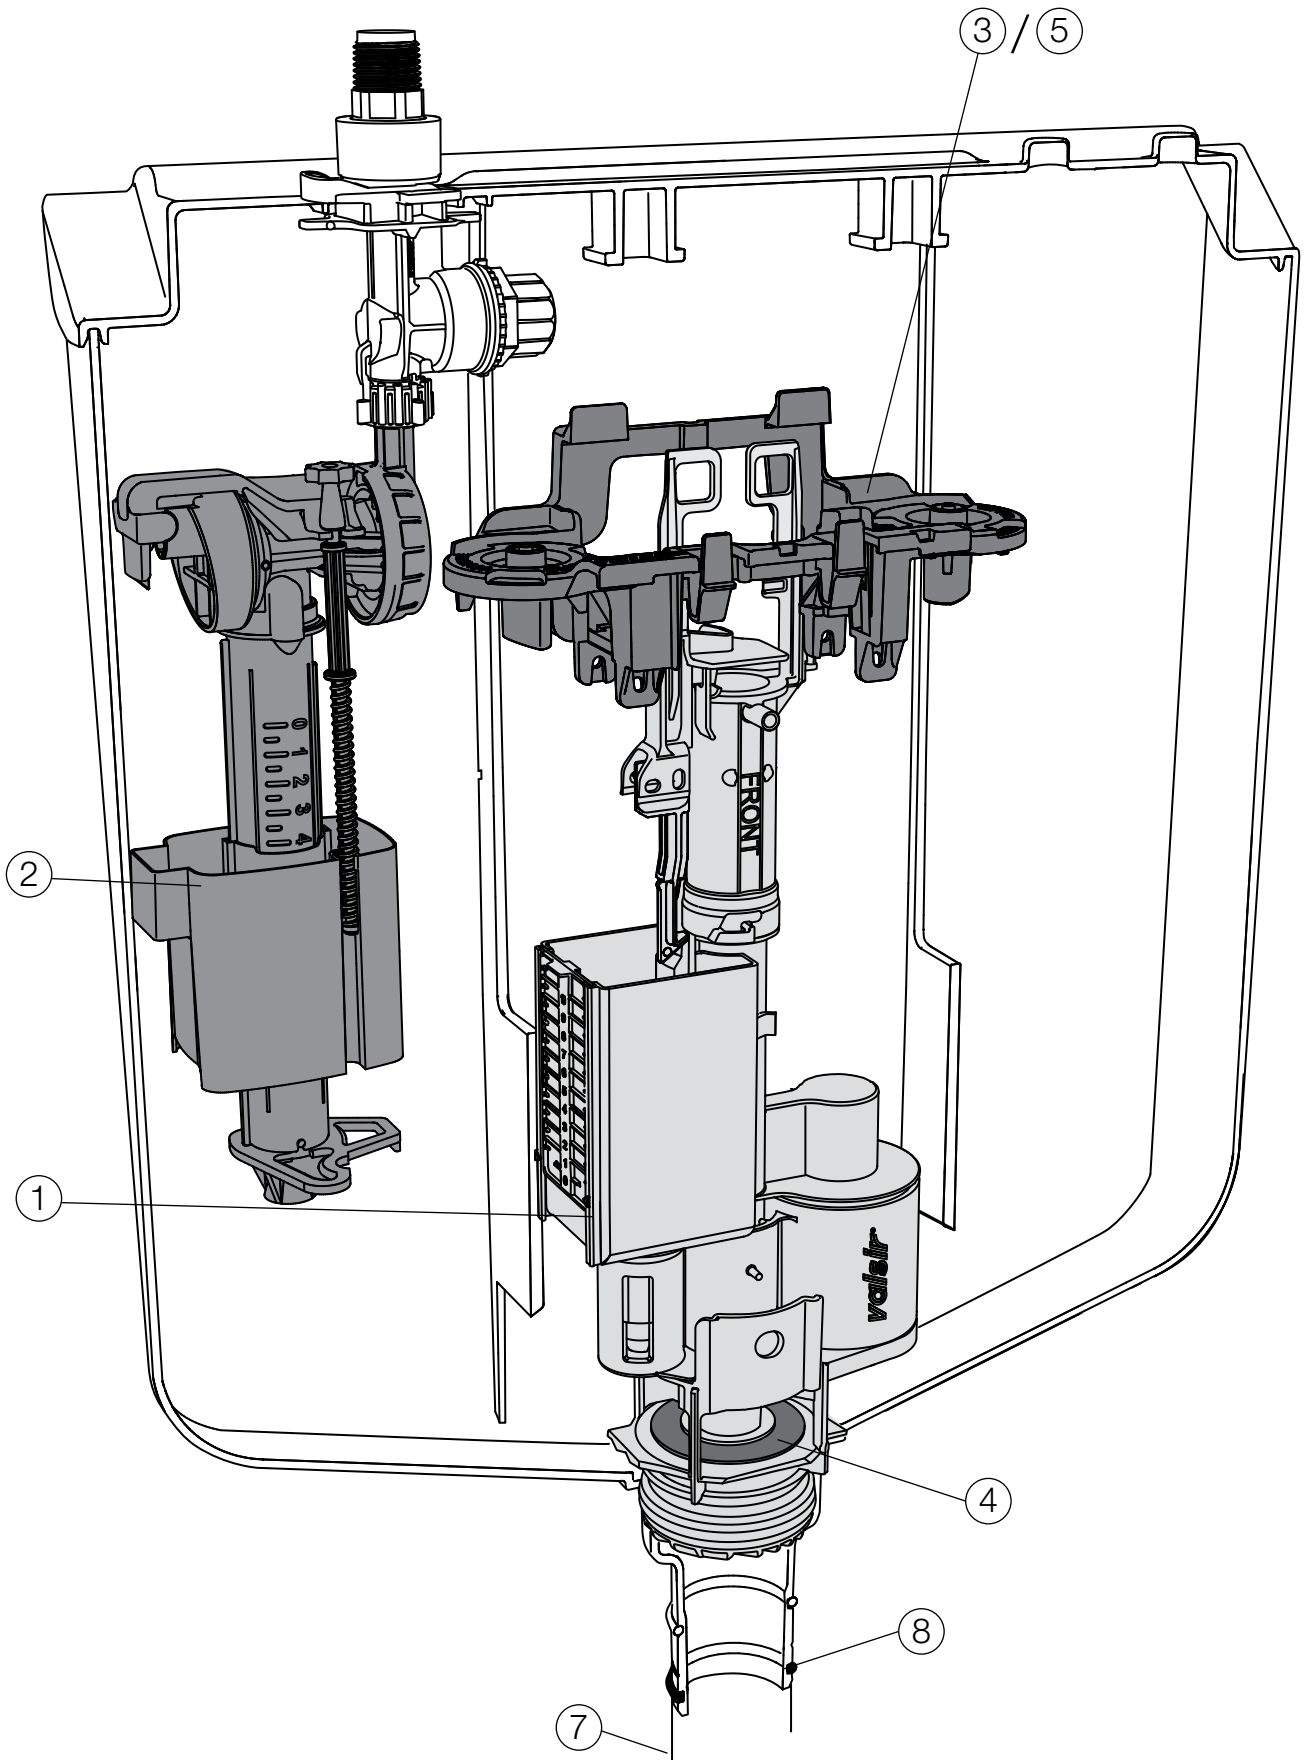

5

מק"ט

1	G0866690	מנגנון מכני טרופאה TROPEA S		1
1	G0866693	מצוף קומפקטי טרופאה TROPEA S / ווינר WINNER S		2
1	G0866794	בלוק מרכזי טרופאה TROPEA S		3
10	G0866603	אטם יציאה שטוח		4
1	G0866792	מכלול הסבה ממנגנון מכני לפניאומאטי טרופאה TROPEA S		5
1	G0866696	מכלול הסבה ממנגנון פניאומאטי למכני טרופאה TROPEA S		6
1	G0866580	ערכת צינורות הדחה ל-טרופאה TROPEA S		7
1	G0820163	אטם לחיבור הצינור (שתי יחידות)		8
1	G0820119	אטם דו שפתי לצינור ההדחה		9
1	G0866625	קופסת הגנה		10