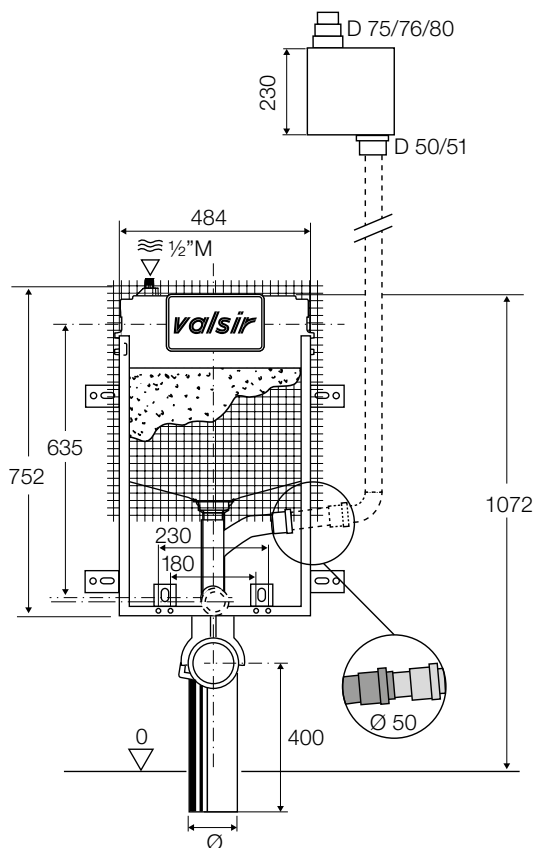

התקנה בקירות בטון ובלוקים

לחצן חזיתי

מיקום לחצן: חזיתי

חלקי חיבור: כלולים

ערכת צנרת פניאומטית להתקנה מרחוק: ניתן לקבל בהזמנה

התקנה: קירות בטון ובלוקים

מערכת איירפור: כלולה

נפח הדחה: 6 ליטר, 3 ליטר

מק"ט	דגם	כיסוי	עובי ארוחבאגובה	זווית	📦
G0858303	מכני	רשת ורפידה	1072x484x86	ø 90 - L 400	1
G0858353	פניאומטי	רשת ורפידה	1072x484x86	ø 90 - L 400	1

מידות

1680X1200X800

משטח

14

מידות

910X780X175

קרטון

1