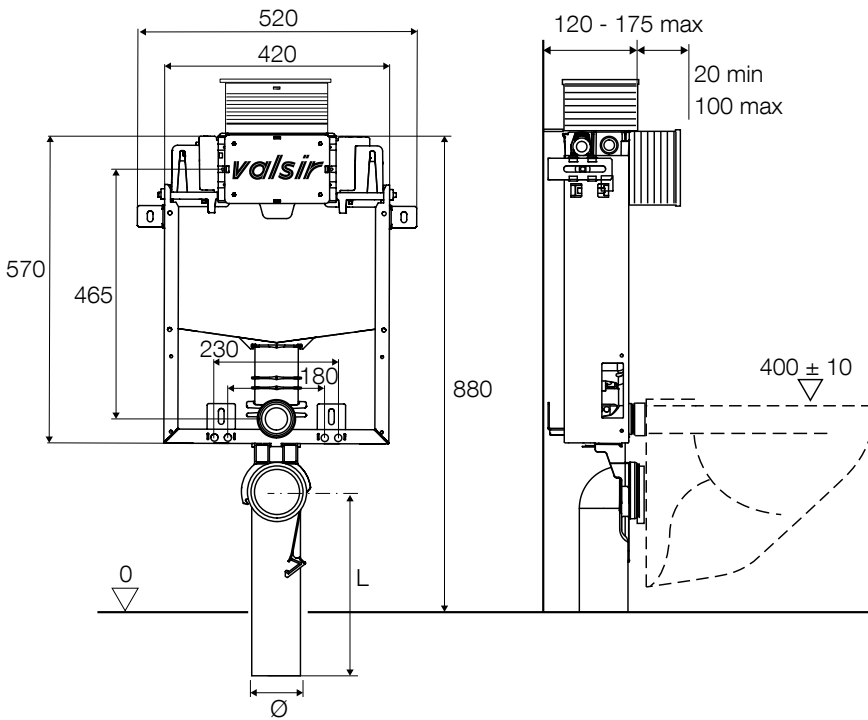

H880 התקנה בקירות בטון ובלוקים

התקנה נמוכה מתחת לחלון, אפשרות ללחצן עילי או חזיתי

2

חלקי חיבור: כלולים

הפעלה: מכנית או פניאומטית - לבחירה

ערכת צנרת פניאומטית להתקנה מרחוק: ניתן לקבל בהזמנה

התקנה: קירות בטון או בלוקים

נפח הדחה: 6 ליטר, 3 ליטר

מיקום לחצן: חזיתי או עילי

מק"ט	דגם	כיסוי	עובי ארוח באגובה	זווית	📦
G0853111IL	מכני	רפידה	880x520x120	∅ 90 - L 400	1
G0853161IL	פניאומטי	רפידה	880x520x120	∅ 90 - L 400	1

מידות

1600X800X1200

משטח

24

מידות

450X885X140

קרטון

1