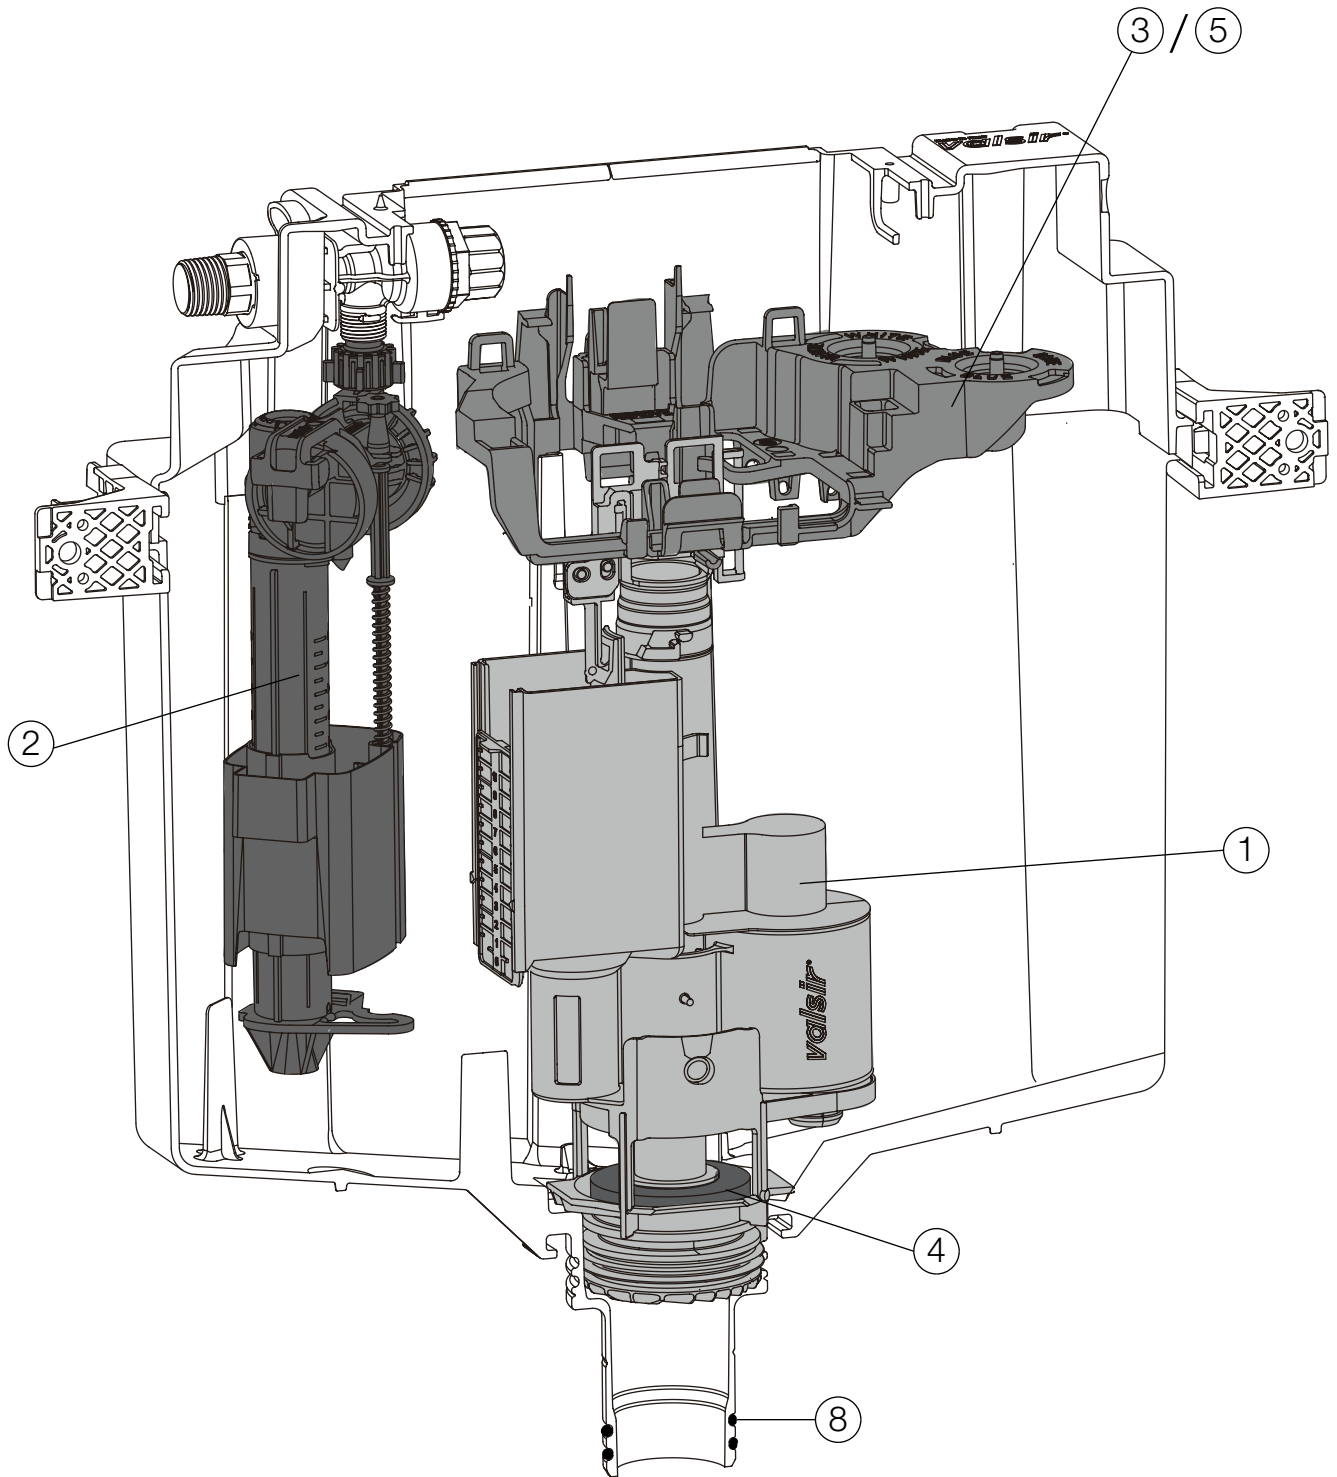

# חלקי חילוף

---

חלפים  
למערכת  
איוורור ממוקד

5

מק"ט

1	G0866690	מנגנון מכני טרופאה TROPEA S		1
1	G0866693	מצוף קומפקטי טרופאה TROPEA S / ווינר WINNER S		2
1	G0866794	בלוק מרכזי טרופאה TROPEA S		3
10	G0866603	אטם יציאה שטוח		4
1	G0866792	מכלול הסבה ממנגנון מכני לפניאומאטי טרופאה TROPEA S		5
1	G0866696	מכלול הסבה ממנגנון פניאומאטי למכני טרופאה TROPEA S		6
1	G0866580	ערכת צינורות הדחה ל-טרופאה TROPEA S		7
1	G0820163	אטם לחיבור הצינור (שתי יחידות)		8
1	G0820119	אטם דו שפתי לצינור ההדחה		9
1	G0866625	קופסת הגנה		10