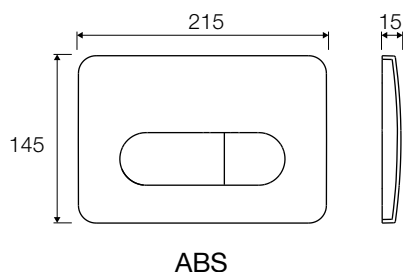

באתר גולן תמצא
מיגוון שלם של
לחצני הפעלה
בעיצוב מתקדם.

P2

לחצן מכני

מק"ט	דגם	צבע	קטן
G0872801	פלסטיק	לבן	5
G0872835	כרום	כרום מבריק	5
G0872837	כרום	כרום מט	5

קרטון

5

מידות

48X240X178

קרטון

1

לחצן פניאומטי

מק"ט	דגם	צבע	קטן
G0871501	פלסטיק	לבן	5
G0871535	כרום	כרום מבריק	5
G0871537	כרום	כרום מט	5

קרטון

5

מידות

90X255X160

קרטון

1