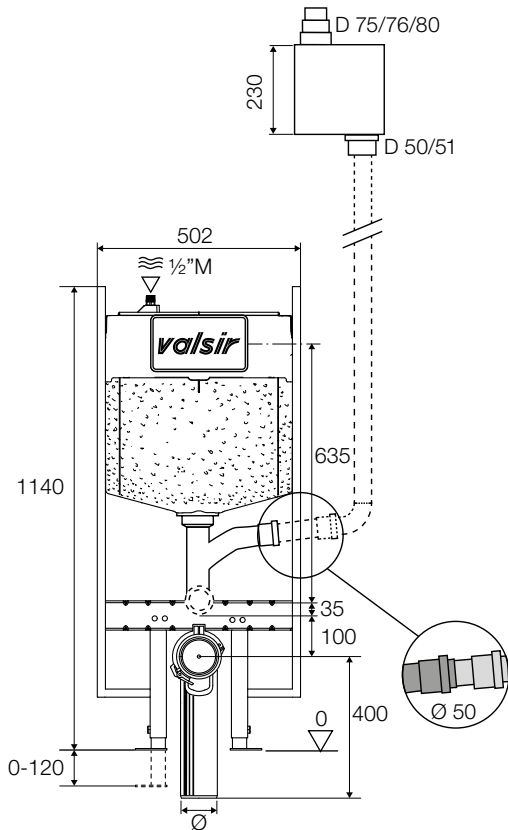

התקנה בקיר גבס

לחצן חזיתי

מיקום לחצן: חזיתי

חלקי חיבור: כלולים

ערכת צנרת פניאומטית להתקנה מרחוק: ניתן לקבל בהזמנה

התקנה: קירות גבס

מערכת איירפור: כלולה

נפח הדחה: 6 ליטר, 3 ליטר

מק"ט	דגם	כיסוי	עובי ארוחב אגובה	זווית	📦
G0858311	מכני	רפידה	1140x502x90	ø 90 - L 400	1
G0858355	פניאומטי	רפידה	1140x502x90	ø 90 - L 400	1

מידות

1280X1200X800

משטח

6

מידות

1190X800X170

קרטון

1