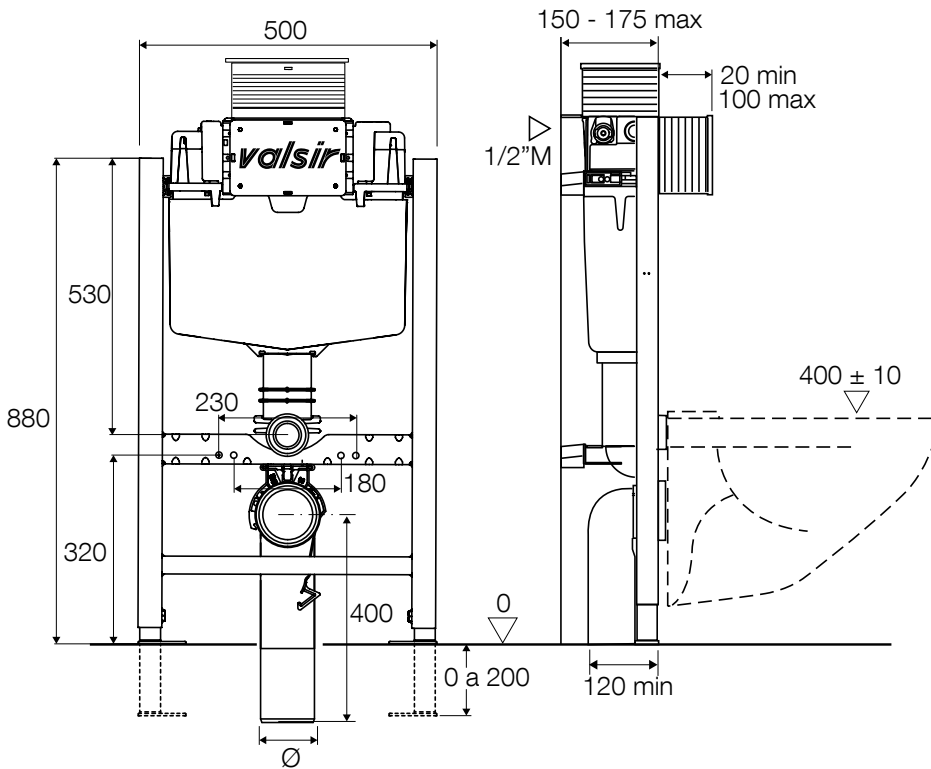

## H880 התקנה בקיר גבס

התקנה נמוכה מתחת לחלון, אפשרות לבחירת לחצן עילי או חזיתי

**חלקי חיבור: כלולים**

**הפעלה: מכנית או פניאומטית - לבחירה**

**ערכת צנרת פניאומטית להתקנה מרחוק: ניתן לקבל בהזמנה**

**התקנה: קירות גבס**