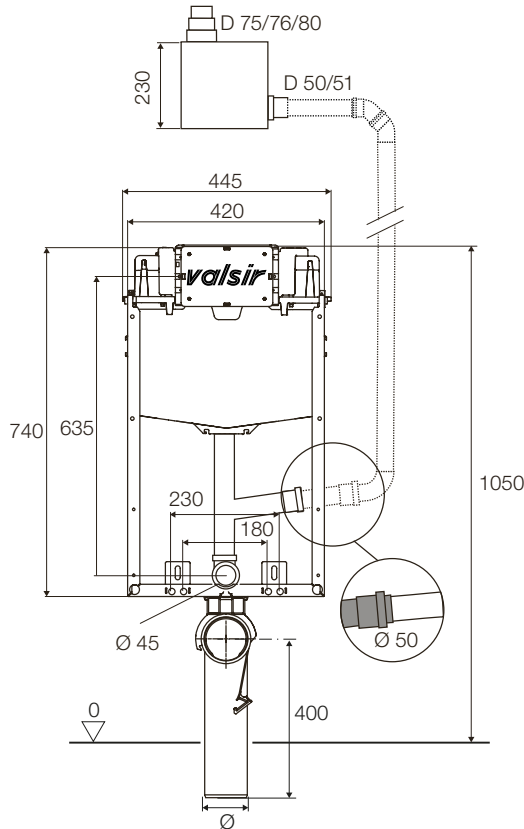

H1050 התקנה בקירות בטון ובלוקים

לחצן חזיתי

מיקום לחצן: חזיתי
חלקי חיבור: כלולים

ערכת צנרת פניאומטית להתקנה מרחוק: ניתן לקבל בהזמנה

התקנה: קירות בטון ובלוקים
מערכת איירפור: כלולה
נפח הדחה: 6 ליטר, 3 ליטר

מק"ט	דגם	כיסוי	עובי ארוח באגובה	זווית	📦
G0853311	מכני	רפידה	1050x443x120	ø 90 - L 400	1
G0853361	פניאומטי	רפידה	1050x443x120	ø 90 - L 400	1

מידות

2310X800X1200

משטח

14

מידות

780X770X175

קרטון

1