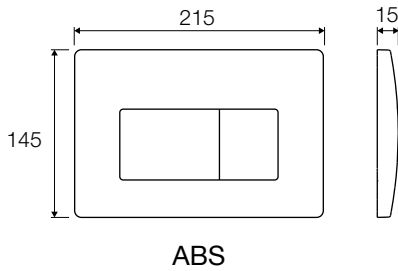

באתר גולן תמצא
מיגוון שלם של
לחצני הפעלה
בעיצוב מתקדם.

P1

לחצן מכני

מק"ט	דגם	צבע	קרטון
G0871301	פלסטיק	לבן	5
G0871335	כרום	כרום מבריק	5
G0871337	כרום	כרום מט	5

קרטון 5

קרטון 1 מידות 48X240X178

לחצן פניאומאטי

מק"ט	דגם	צבע	קרטון
G0872601	פלסטיק	לבן	5
G0872635	כרום	כרום מבריק	5
G0872637	כרום	כרום מט	5

קרטון 5

קרטון 1 מידות 90X255X160